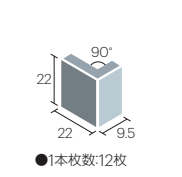

HB-109 イプシ(ガンメタル)

●表紙貼り

- 目地幅:3mm
- 1シート枚数:144枚(12×12)
- 目地共寸法:300×300mm
- 形状:22mm角表紙貼り
- 厚さ:6mm ●11.2シート/㎡
- 25シート/箱(2.23㎡) ●23kg/箱
- 設計価格:
6,800円/㎡(HB-109)
7,800円/㎡
(HB-100,HB-101,HB-102)

●90°マガリ(接着)表紙貼り 図

- 形状:90°マガリ(接着)
- 目地共寸法:(25+25)×25×300mm
- 実寸法:(22+22)×22mm
- 厚さ:6mm ●3.4シート/㎡
- 設計価格:
4,800円/㎡(HB-109)
6,800円/㎡(HB-100,HB-101,HB-102)

●面取形状役物(片面取) 図

- 目地幅:3mm
- 1本枚数:12枚
- 目地共寸法:25×300mm
- 形状:片面取表紙貼り
- 厚さ:6mm ●3.4シート/㎡
- 設計価格:**2,800円/㎡**

●面取形状役物(両面取) 図

- 形状:両面取
- 目地共寸法:25×25mm
- 実寸法:22×22mm ●厚さ:6mm
- 設計価格:**150円/枚**

●表紙貼り(馬目地) 図

- 目地幅:3mm
- 1シート枚数:144枚(12×12)
- 目地共寸法:300×300mm
- 形状:22mm角表紙貼り
- 厚さ:6mm ●11.2シート/㎡
- 25シート/箱(2.23㎡) ●23kg/箱
- 設計価格:
8,800円/㎡(HB-109)
9,800円/㎡(HB-100,HB-101,HB-102)

●90°マガリ馬目地貼り用(接着) 図

- 形状:90°マガリ(接着)
- 目地共寸法:(25+12.5)×25×300mm
- 実寸法:(22+9.5)×22mm
- 厚さ:6mm ●3.4シート/㎡
- 設計価格:
4,800円/㎡(HB-109)
6,800円/㎡(HB-100,HB-101,HB-102)

※現物サンプルは有償となります。
※馬目地貼りおよび2色以上のミックス貼りは受注加工品にて対応いたします。
ミックス貼りについて2色ミックスの場合は2,000円/㎡アップ
さらに1色追加されるごとに1,000円/㎡アップとなります。