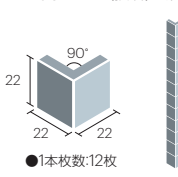

Britz

ブリッツ
内装用モザイクタイル B1類 施釉/無釉

シンプルが王道～『ブリッツ』

燻したような深みのあるガンメタルに加え、
クリアなホワイトはマット、ブライツ、ザラ面の3つの仕上げ。
シンプルなカラーテイストがシャープな空間に最適です。

22×22mm

HB-100 スーパーホワイト(無釉)
※屋内床への使用は不可

HB-101 スーパーホワイト(施釉)

HB-102 スーパーホワイト(ザラ施釉)

HB-109 イプシ(ガンメタル)

●表紙貼り

- 目地幅:3mm
- 1シート枚数:144枚(12×12)
- 目地共寸法:300×300mm
- 形状:22mm角表紙貼り
- 厚さ:6mm ●11.2シート/㎡
- 25シート/箱(2.23㎡) ●23kg/箱
- 設計価格:
6,800円/㎡(HB-109)
7,800円/㎡
(HB-100,HB-101,HB-102)

●90°マガリ(接着)表紙貼り 図

- 形状:90°マガリ(接着)
- 目地共寸法:(25+25)×25×300mm
- 実寸法:(22+22)×22mm
- 厚さ:6mm ●3.4シート/㎡
- 設計価格:
4,800円/㎡(HB-109)
6,800円/㎡(HB-100,HB-101,HB-102)

●面取形状役物(片面取) 図

- 目地幅:3mm
- 1本枚数:12枚
- 目地共寸法:25×300mm
- 形状:片面取表紙貼り
- 厚さ:6mm ●3.4シート/㎡
- 設計価格:**2,800円/㎡**

●面取形状役物(両面取) 図

- 形状:両面取
- 目地共寸法:25×25mm
- 実寸法:22×22mm ●厚さ:6mm
- 設計価格:**150円/枚**

●表紙貼り(馬目地) 図

- 目地幅:3mm
- 1シート枚数:144枚(12×12)
- 目地共寸法:300×300mm
- 形状:22mm角表紙貼り
- 厚さ:6mm ●11.2シート/㎡
- 25シート/箱(2.23㎡) ●23kg/箱
- 設計価格:
8,800円/㎡(HB-109)
9,800円/㎡(HB-100,HB-101,HB-102)