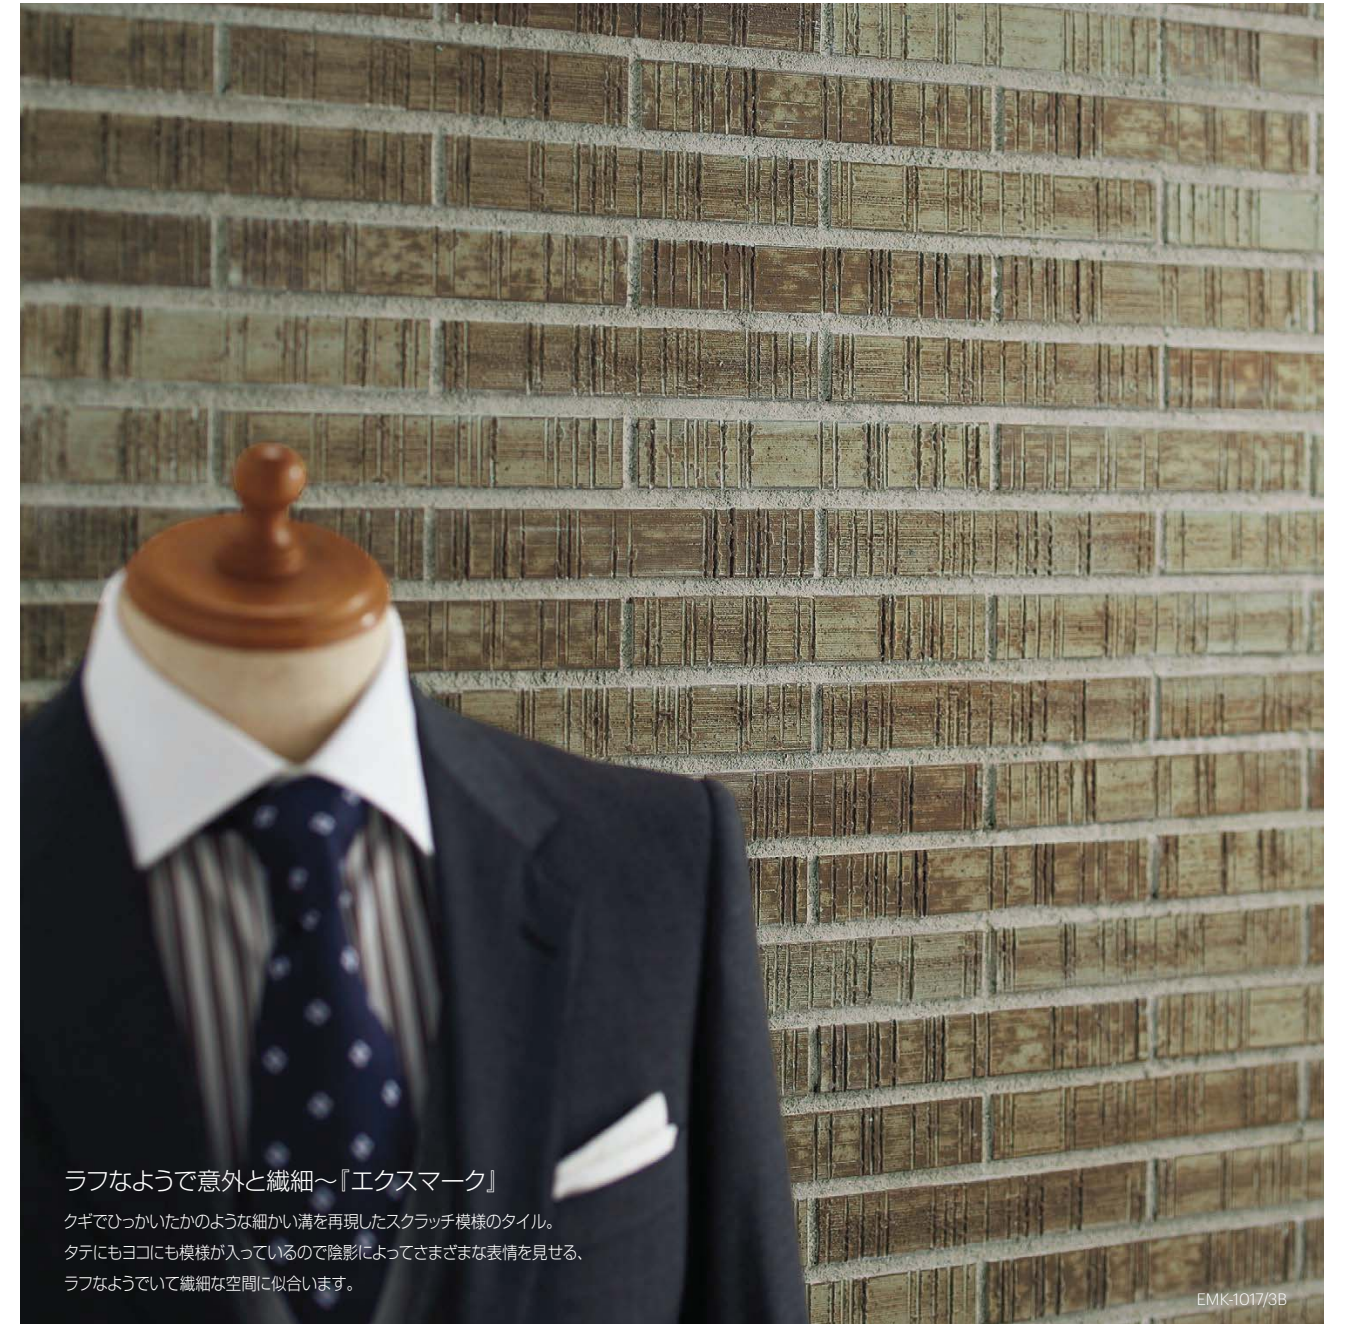

# Ex Mark

エクスマーク  
内外装用壁タイル All類 施釉

EMK-1017/3B

ラフなようで意外と繊細〜「エクスマーク」

クギでひっかいたかのような細かい溝を再現したスクラッチ模様のタイル。  
タテにもヨコにも模様が入っているので陰影によってさまざまな表情を見せる。  
ラフなようでいて繊細な空間に似合います。

227×40mm

EMK-1017/8A

EMK-1017/3B