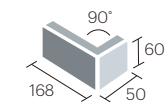

GB-2/103

Giapponese Bricks

ジャポネーゼブリック
内外装用壁タイル All類 無釉

新しい伝統がはじまる〜「ジャポネーゼブリック」
特殊な窯を使って作られた、クラシカルで格式あるレンガ調タイル。
ピースごとに大きな色幅を再現しつつ、壁面に組み込めば絶妙な一体感が生まれます。

GB-2/101

227×60mm

GB-2/101

GB-2/103

GB-2/102

●227×60×13mm●67枚/m²●58枚/箱(0.86m²)●23kg/箱
設計価格:12,800円/m²

※還元焼成で製造をしているため、製造ロットにより大きな色の違いが発生します。
見本サンプルと納入品では色合いに大きく差がある場合がございます。
※塗り目地施工は出来ません。

注文加工品

マガリ(接着)団
●(168+50)×60×13mm
●15枚/m²●58枚/箱
●22kg/箱
設計価格:10,900円/m