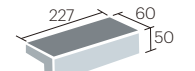

GB-2/102

●227×60×13mm●67枚/m²●58枚/箱(0.86m²)●23kg/箱
設計価格:12,800円/m²

※還元焼成で製造をしているため、製造ロットにより大きな色の違いが発生します。
見本サンプルと納入品では色合いに大きく差がある場合がございます。
※塗り目地施工は出来ません。

注文加工品

マガリ(接着)団
●(168+50)×60×13mm
●15枚/m²●58枚/箱
●22kg/箱
設計価格:10,900円/m

マグサ(接着)団
●(60+50)×227×13mm
●4.5枚/m²●24枚/箱
●15kg/箱
設計価格:6,500円/m

Designed and Manufactured in JAPAN.