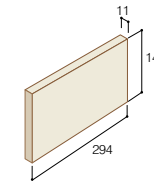

ABK233(ホワイト×ライトグレー)

ABK236(グレー×ライトブルー)

ABK238(ダークブラウン×ブラック)

■ブルクシュタイン仕様表

- 二丁掛平 ABK〇〇H**
- 12,100円/㎡
 - 543円/枚
 - 22.3枚/㎡
 - 22枚/ケース
 - 21kg/ケース

- 標準曲 ABK〇〇M**
- 8,100円/㎡
 - 1,209円/枚
 - 6.7枚/㎡
 - 10枚/ケース

基準目地幅=タテ:6mm ヨコ:6mm

BURGSTEIN

磁器質無釉タイル/ブルクシュタイン(BI)

「石肌×フラット面」のゴージャスなコラボレーション。

石をモチーフにした面状は、2色をあえてまだらに手で混ぜて趣き深さを表現。フラット面と組み合わせることで独特の存在感を醸し出しています。サンクレイ最大の尺で豪華なスケール感も魅力です。

■製品に関する諸注意

●価格には消費税は含まれておりません。運賃は別途となります。●注文状況により欠品が生じる場合があります。その場合製造に45日以上かかりますので事前にご確認ください。●役物は全て注文生産品の接着役物です。ご注文受付後約7営業日の納期をいただきます。ご注文受付後の変更・キャンセルはできません。●標準価格は計算上の算出のため、現場でのロスには含まれておりません。●風合いを出すために表面に細かい凹凸や亀裂がある場合もありますが品質上問題はありません。●タイル寸法公差等によるバラツキがあります。●タイルは粘土成分の違いや焼成方法により色調・形状に幅が生じます。●表面の砂が取れることがありますが品質上問題はありません。●フラット面状・砂岩形状は1:3のMIX梱包です。