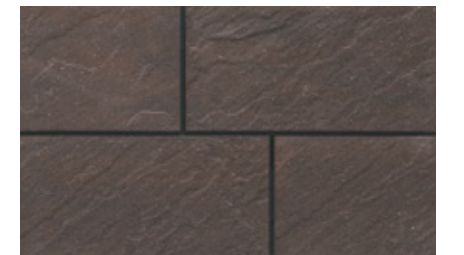

ABK233(ホワイト×ライトグレー)

ABK236(グレー×ライトブルー)

ABK238(ダークブラウン×ブラック)

■ブルクシュタイン仕様表

- 二丁掛平 ABK〇〇H**
- 12,100円/㎡
 - 543円/枚
 - 22.3枚/㎡
 - 22枚/ケース
 - 21kg/ケース

- 標準曲 ABK〇〇M**
- 8,100円/㎡
 - 1,209円/枚
 - 6.7枚/㎡
 - 10枚/ケース

基準目地幅=タテ:6mm ヨコ:6mm

BURGSTEIN

磁器質無釉タイル/ブルクシュタイン(BI)

「石肌×フラット面」のゴージャスなコラボレーション。

石をモチーフにした面状は、2色をあえてまだらに手で混ぜて趣き深さを表現。フラット面と組み合わせることで独特の存在感を醸し出しています。サンクレイ最大の尺で豪華なスケール感も魅力です。

■製品に関する諸注意

●価格には消費税は含まれておりません。運賃は別途となります。●注文状況により欠品が生じる場合があります。その場合製造に45日以上かかりますので事前にご確認ください。●役物は全て注文生産品の接着役物です。ご注文受付後約7営業日の納期をいただきます。ご注文受付後の変更・キャンセルはできません。●標準価格は計算上の算出のため、現場でのロスには含まれておりません。●風合いを出すために表面に細かい凹凸や亀裂がある場合もありますが品質上問題はありません。●タイル寸法公差等によるバラツキがあります。●タイルは粘土成分の違いや焼成方法により色調・形状に幅が生じます。●表面の砂が取れることがありますが品質上問題はありません。●フラット面状・砂岩形状は1:3のMIX梱包です。