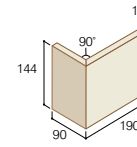

ABK233(ホワイト×ライトグレー)

ABK236(グレー×ライトブルー)

ABK238(ダークブラウン×ブラック)

■ブルクシュタイン仕様表

- 二丁掛平 ABK〇〇H**
- 12,100円/㎡
 - 543円/枚
 - 22.3枚/㎡
 - 22枚/ケース
 - 21kg/ケース

- 標準曲 ABK〇〇M**
- 8,100円/㎡
 - 1,209円/枚
 - 6.7枚/㎡
 - 10枚/ケース

基準目地幅=タテ:6mm ヨコ:6mm

BURGSTEIN

磁器質無釉タイル/ブルクシュタイン(BI)

「石肌×フラット面」のゴージャスなコラボレーション。

石をモチーフにした面状は、2色をあえてまだらに手で混ぜて趣き深さを表現。フラット面と組み合わせることで独特の存在感を醸し出しています。サンクレイ最大の尺で豪華なスケール感も魅力です。

■製品に関する諸注意

●価格には消費税は含まれておりません。運賃は別途となります。●注文状況により欠品が生じる場合があります。その場合製造に45日以上かかりますので事前にご確認ください。●役物は全て注文生産品の接着役物です。ご注文受付後約7営業日の納期をいただきます。ご注文受付後の変更・キャンセルはできません。●標準価格は計算上の算出のため、現場でのロスには含まれておりません。●風合いを出すために表面に細かい凹凸や亀裂がある場合もありますが品質上問題はありません。●タイル寸法公差等によるバラツキがあります。●タイルは粘土成分の違いや焼成方法により色調・形状に幅が生じます。●表面の砂が取れることがありますが品質上問題はありません。●フラット面状・砂岩形状は1:3のMIX梱包です。