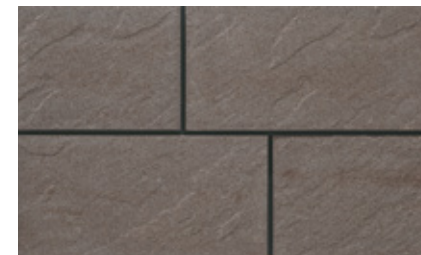

ABK233(ホワイト×ライトグレー)

ABK236(グレー×ライトブルー)

ABK238(ダークブラウン×ブラック)

■ブルクシュタイン仕様表

- 二丁掛平 ABK〇〇H**
- 12,100円/㎡
 - 543円/枚
 - 22.3枚/㎡
 - 22枚/ケース
 - 21kg/ケース

- 標準曲 ABK〇〇M**
- 8,100円/㎡
 - 1,209円/枚
 - 6.7枚/㎡
 - 10枚/ケース

基準目地幅=タテ:6mm ヨコ:6mm

BURGSTEIN

磁器質無釉タイル/ブルクシュタイン(BI)

「石肌×フラット面」のゴージャスなコラボレーション。

石をモチーフにした面状は、2色をあえてまだらに手で混ぜて趣き深さを表現。フラット面と組み合わせることで独特の存在感を醸し出しています。サンクレイ最大の尺で豪華なスケール感も魅力です。

■製品に関する諸注意

●価格には消費税は含まれておりません。運賃は別途となります。●注文状況により欠品が生じる場合があります。その場合製造に45日以上かかりますので事前にご確認ください。●役物は全て注文生産品の接着役物です。ご注文受付後約7営業日の納期をいただきます。ご注文受付後の変更・キャンセルはできません。●標準価格は計算上の算出のため、現場でのロスには含まれておりません。●風合いを出すために表面に細かい凹凸や亀裂がある場合もありますが品質上問題はありません。●タイル寸法公差等によるバラツキがあります。●タイルは粘土成分の違いや焼成方法により色調・形状に幅が生じます。●表面の砂が取れることがありますが品質上問題はありません。●フラット面状・砂岩形状は1:3のMIX梱包です。