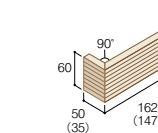

■ドゥライン仕様表

8,100円/㎡

二丁掛平
KDL-5VLH
●128円/枚
●63.5枚/㎡
●54枚/ケース
●22kg/ケース

二丁掛平
KDL-5HLH
●128円/枚
●63.5枚/㎡
●54枚/ケース
●22kg/ケース

6,500円/㎡

標準曲
KDL-5VLM
●455円/枚
●14.3枚/㎡

標準曲
KDL-5HLM
●455円/枚
●14.3枚/㎡

()内の数字は内寸法です。

※上記の価格は標準的な使用の場合の目安です。建物形状などによって変わることがあります。※()内の寸法は内寸法です。※専用副資材をご使用ください。※副資材はP116をご参照ください。

■製品に関する諸注意

- 価格には消費税は含まれておりません。運賃は別途となります。●注文状況により欠品が生じる場合があります。その場合製造に45日以上かかりますので事前にご確認ください。●**役物は全て注文生産品の接着役物です。**ご注文受付後約7営業日の納期をいただきます。ご注文受付後の変更キャンセルはできません。
- 標準価格は計算上の算出のため、現場でのロスが含まれておりません。●風合いを出すために表面に細かい凹凸や亀裂がある場合もありますが品質上問題はありません。●タイル寸法公差等によるバラツキがあります。●タイルは粘土成分の違いや焼成方法により色調・形状に幅が生じます。●表面の砂が取れることがありますが品質上問題はありません。