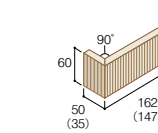

■ドゥライン仕様表

8,100円/㎡

二丁掛平
KDL-5VLH
●128円/枚
●63.5枚/㎡
●54枚/ケース
●22kg/ケース

二丁掛平
KDL-5HLH
●128円/枚
●63.5枚/㎡
●54枚/ケース
●22kg/ケース

6,500円/㎡

標準曲
KDL-5VLM
●455円/枚
●14.3枚/㎡

標準曲
KDL-5HLM
●455円/枚
●14.3枚/㎡

()内の数字は内寸法です。

※上記の価格は標準的な使用の場合の目安です。建物形状などによって変わることがあります。※()内の寸法は内寸法です。※専用副資材をご使用ください。※副資材はP116をご参照ください。

■製品に関する諸注意

- 価格には消費税は含まれておりません。運賃は別途となります。●注文状況により欠品が生じる場合があります。その場合製造に45日以上かかりますので事前にご確認ください。●**役物は全て注文生産品の接着役物です。**ご注文受付後約7営業日の納期をいただきます。ご注文受付後の変更キャンセルはできません。
- 標準価格は計算上の算出のため、現場でのロスが含まれておりません。●風合いを出すために表面に細かい凹凸や亀裂がある場合もありますが品質上問題はありません。●タイル寸法公差等によるバラツキがあります。●タイルは粘土成分の違いや焼成方法により色調・形状に幅が生じます。●表面の砂が取れることがありますが品質上問題はありません。