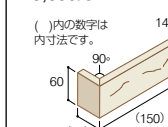

MA-907 (STB-907-SFB-907)

MA-898 (STB-898-SFB-898)

MA-713 (STB-713-SFB-713)

MA-664 (STB-664-SFB-664)

MA-610 (STB-610-SFB-610)

MA-504 (STB-504-SFB-504)

■ミックスBB-A仕様表

11,950円/㎡

テッセラBB二丁掛平  
STB-○○○H  
●175円/枚  
●58枚/㎡  
●60枚/ケース  
●26kg/ケース

9,650円/㎡

フラットボーダー平  
SFB-○○○H  
●94円/枚  
●19枚/㎡  
●120枚/ケース  
●24kg/ケース

9,650円/㎡

テッセラBB標準曲  
STB-○○○M  
●613円/枚  
●13枚/㎡  
●50枚/ケース  
●18kg/ケース

9,650円/㎡

フラットボーダー標準曲  
SFB-○○○M  
●334円/枚  
●5枚/㎡  
●120枚/ケース  
●19kg/ケース

基準目地幅=タテ:1~2mm  
ヨコ:3mm

対応工法

用途特性

マガリ形状

※上記の価格は標準的な使用の場合の目安です。建物形状などによって変わることがあります。※( )内の寸法は内寸法です。※専用副資材をご使用ください。※副資材はP116をご参照ください。  
※この商品は、テッセラBB (STB-○○○) とフラットボーダー (SFB-○○○) を組み合わせたものです。それぞれのタイルのご注文が必要となります。