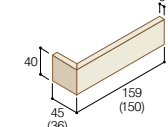

テッセラBB二丁掛平  
STB-○○○H  
●175円/枚  
●58枚/㎡  
●60枚/ケース  
●26kg/ケース

9,650円/㎡

フラットボーダー平  
SFB-○○○H  
●94円/枚  
●19枚/㎡  
●120枚/ケース  
●24kg/ケース

9,650円/㎡

テッセラBB標準曲  
STB-○○○M  
●613円/枚  
●13枚/㎡  
●50枚/ケース  
●18kg/ケース

9,650円/㎡

フラットボーダー標準曲  
SFB-○○○M  
●334円/枚  
●5枚/㎡  
●120枚/ケース  
●19kg/ケース

基準目地幅=タテ:1~2mm  
ヨコ:3mm

対応工法

用途特性

マガリ形状

※上記の価格は標準的な使用の場合の目安です。建物形状などによって変わることがあります。※( )内の寸法は内寸法です。※専用副資材をご使用ください。※副資材はP116をご参照ください。  
※この商品は、テッセラBB (STB-○○○) とフラットボーダー (SFB-○○○) を組み合わせたものです。それぞれのタイルのご注文が必要となります。

■例えば…

例えばMA-907を15㎡ご注文する場合は、STB-907-58枚/㎡×15㎡+SFB-907-19枚/㎡×15㎡となります。テッセラBBとフラットボーダーは同梱されておりませんので、別々に発注してください。

■製品に関する諸注意

- 価格には消費税は含まれておりません。運賃は別途となります。●注文状況により欠品が生じる場合があります。その場合製造に45日以上かかりますので事前にご確認ください。●役物は全て注文生産品の接着役物です。ご注文受付後約7営業日の納期をいただきます。ご注文受付後の変更・キャンセルはできません。
- 同印の商品は在庫限りの商品です。在庫が無くなり次第販売終了とさせていただきます。
- 同印の特色色をご注文の場合、納期・発注数量等詳しくはお問合せください。
- 標準価格は計算上の算出のため、現場での口入は含まれておりません。●自然な風合いを出すために、タイルの寸法厚さに大きなバラつきを持たせてあります。●風合いを出すために表面に細かい凸凹や亀裂がある場合もありますが品質上問題はありません。●