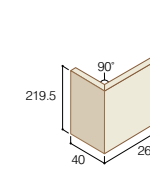

NEW

CSS424

NEW

■ ステラストーン仕様表

6月発売

平 CSS○○H
●6,300円/m²
●10枚/m²
●10枚/ケース
●14.5kg/ケース

標準曲 CSS○○M
●10,200円/m²
●4.5枚/m²
●10枚/ケース

基準目地幅=タテ:3mm ヨコ:3mm
Made in PRC

対応工法

用途特性

※上記の価格は標準的な使用の場合の目安です。建物形状などによって変わることがあります。
※専用副資材をご使用ください。※副資材はP116をご参照ください。

■製品に関する諸注意

●価格には消費税は含まれておりません。運賃は別途となります。●注文状況により欠品が生じる場合があります。その場合製造に45日以上かかりますので事前にご確認ください。●役物は全て注文生産品の接着役物です。ご注文受付後約7営業日の納期をいただきます。ご注文受付後の変更・キャンセルはできません。
●標準価格は計算上の算出のため、現場でのロスが含まれておりません。●タイル寸法公差等によるバラツキがあります。●タイルは粘土成分の違いや焼成方法により色調形状に幅が生じます。