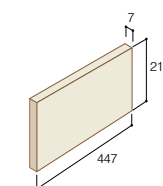

NEW

CSS424

NEW

■ ステラストーン仕様表

6月発売

平 CSS○○H
●6,300円/m²
●10枚/m²
●10枚/ケース
●14.5kg/ケース

標準曲 CSS○○M
●10,200円/m²
●4.5枚/m²
●10枚/ケース

基準目地幅=タテ:3mm ヨコ:3mm
Made in PRC