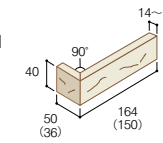

# TESSERA-BORDER

磁器質無釉タイル/テッセラ・ボーダー(BI)

## ■テッセラボーダー仕様表

ボーダー平 TSS○○○H

- 12,100円/㎡
- 132円/枚
- 92枚/㎡
- 90枚/ケース
- 26kg/ケース

標準曲 TSS○○○M

- 8,300円/㎡
- 395円/枚
- 21枚/㎡
- 75枚/ケース
- 20kg/ケース

基準目地幅=タテ:1~2mm ヨコ:8mm

対応工法

用途特性