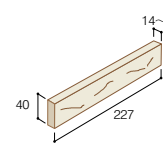

TSS-898

TSS-907

TSS-898

TSS-713

TSS-664

TSS-610

TSS-504

マガリ形状

# TESSERA-BORDER

磁器質無釉タイル/テッセラ・ボーダー(BI)

## ■テッセラボーダー仕様表

ボーダー平 TSS○○○H

- 12,100円/㎡
- 132円/枚
- 92枚/㎡
- 90枚/ケース
- 26kg/ケース

標準曲 TSS○○○M

- 8,300円/㎡
- 395円/枚
- 21枚/㎡
- 75枚/ケース
- 20kg/ケース

基準目地幅=タテ:1~2mm ヨコ:8mm

対応工法

用途特性