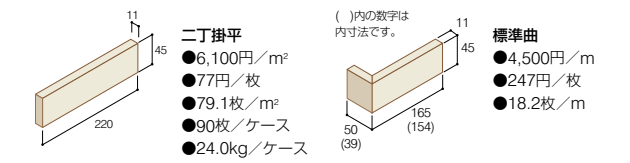

TYS-MR

TYS-SW(DS07)

TYS-LG(DS07)

TYS-MR(DS07)

TYS-DG(DS07)

■ ティピック仕様表

※ 上記の価格は標準的な使用の場合の目安です。建物形状などによって変わることがあります。
 ※ ()内の寸法は内寸法です。※ 専用副資材をご使用ください。※ 副資材はP116をご参照ください。

■ 製品に関する諸注意