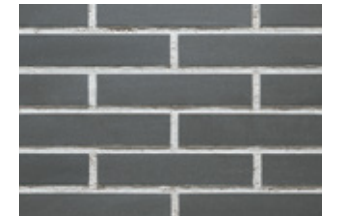

TYS-DG(DS07)