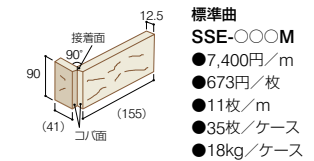

## ■アンセルジュ・グランデ/パターンV

セルジュグランデ平:PA-2(A)  
ボーダー:FO-V-2 **NEW**

セルジュグランデ平:PA-1(A)  
ボーダー:FO-V-1 **NEW**

セルジュグランデ平:PA-7(B)※1  
ボーダー:FO-V-7 **NEW**

セルジュグランデ平:PA-5(A)  
ボーダー:FO-V-5 **NEW**

●パターンVの場合の必要数  
基準目地幅=タテ:5mm ヨコ:セルジュグランデ平 5mm/ボーダー 1~3mm  
セルジュグランデ平:15.1枚/㎡ 300曲:4.5枚/㎡  
ボーダー平:13.1枚/㎡ ボーダー曲:3枚/㎡

## ■アンセルジュ・ファインソリッド

CA-V-2 **NEW**

CA-V-1 **NEW**

CA-V-7 **NEW**

CA-V-5 **NEW**

CA-V-○HS  
●13,500円/㎡●131.8枚/㎡●120枚/ケース●27kg/ケース

CA-V-○MS  
●12,200円/㎡●5セット/㎡(1セット=6形状 各1枚)●16セット/ケース●17kg/ケース

基準目地幅=タテ:1~3mm ヨコ:3mm

## ■アンセルジュパターンS

SSE-604

SSE-605

基準目地幅=タテ:1~3mm ヨコ:3mm