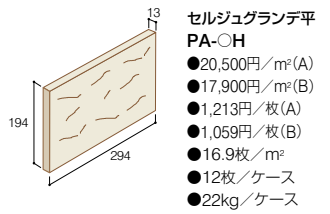

## ■アンセルジュ・グランデ/パターンV

セルジュグランデ平:PA-2(A)  
ボーダー:FO-V-2 **NEW**

セルジュグランデ平:PA-1(A)  
ボーダー:FO-V-1 **NEW**

セルジュグランデ平:PA-7(B)※1  
ボーダー:FO-V-7 **NEW**

セルジュグランデ平:PA-5(A)  
ボーダー:FO-V-5 **NEW**

●パターンVの場合の必要数  
基準目地幅=タテ:5mm ヨコ:セルジュグランデ平 5mm/ボーダー 1~3mm  
セルジュグランデ平:15.1枚/㎡ 300曲:4.5枚/㎡  
ボーダー平:13.1枚/㎡ ボーダー曲:3枚/㎡

## ■アンセルジュ・ファインソリッド

CA-V-2 **NEW**

CA-V-1 **NEW**

CA-V-7 **NEW**

CA-V-5 **NEW**

CA-V-○HS  
●13,500円/㎡●131.8枚/㎡●120枚/ケース●27kg/ケース

CA-V-○MS  
●12,200円/㎡●5セット/㎡(1セット=6形状 各1枚)●16セット/ケース●17kg/ケース

基準目地幅=タテ:1~3mm ヨコ:3mm