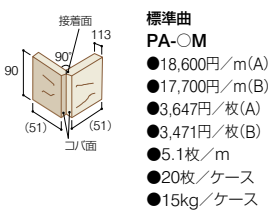

## ■アンセルジュ・グランデ/パターンV

セルジュグランデ平:PA-2(A)  
ボーダー:FO-V-2 **NEW**

セルジュグランデ平:PA-1(A)  
ボーダー:FO-V-1 **NEW**

セルジュグランデ平:PA-7(B)※1  
ボーダー:FO-V-7 **NEW**

セルジュグランデ平:PA-5(A)  
ボーダー:FO-V-5 **NEW**

●パターンVの場合の必要数  
基準目地幅=タテ:5mm ヨコ:セルジュグランデ平 5mm/ボーダー 1~3mm  
セルジュグランデ平:15.1枚/㎡ 300曲:4.5枚/㎡  
ボーダー平:13.1枚/㎡ ボーダー曲:3枚/㎡

## ■アンセルジュ・ファインソリッド

CA-V-2 **NEW**

CA-V-1 **NEW**

CA-V-7 **NEW**

CA-V-5 **NEW**

CA-V-○HS  
●13,500円/㎡●131.8枚/㎡●120枚/ケース●27kg/ケース

CA-V-○MS  
●12,200円/㎡●5セット/㎡(1セット=6形状 各1枚)●16セット/ケース●17kg/ケース

基準目地幅=タテ:1~3mm ヨコ:3mm

## ■アンセルジュパターンS

SSE-604

SSE-605

基準目地幅=タテ:1~3mm ヨコ:3mm