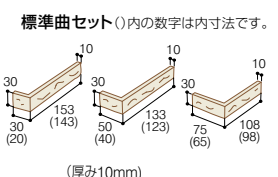

## ■アンセルジュ・グランデ/パターンV

セルジュグランデ平:PA-2(A)  
ボーダー:FO-V-2 **NEW**

セルジュグランデ平:PA-1(A)  
ボーダー:FO-V-1 **NEW**

セルジュグランデ平:PA-7(B)※1  
ボーダー:FO-V-7 **NEW**

セルジュグランデ平:PA-5(A)  
ボーダー:FO-V-5 **NEW**

●パターンVの場合の必要数  
基準目地幅=タテ:5mm ヨコ:セルジュグランデ平 5mm/ボーダー 1~3mm  
セルジュグランデ平:15.1枚/㎡ 300曲:4.5枚/㎡  
ボーダー平:13.1枚/㎡ ボーダー曲:3枚/㎡

## ■アンセルジュ・ファインソリッド

CA-V-2 **NEW**

CA-V-1 **NEW**

CA-V-7 **NEW**

CA-V-5 **NEW**

CA-V-○HS  
●13,500円/㎡●131.8枚/㎡●120枚/ケース●27kg/ケース

CA-V-○MS  
●12,200円/㎡●5セット/㎡(1セット=6形状 各1枚)●16セット/ケース●17kg/ケース

基準目地幅=タテ:1~3mm ヨコ:3mm

## ■アンセルジュパターンS

SSE-604

SSE-605

基準目地幅=タテ:1~3mm ヨコ:3mm

## ■アンセルジュパターンH

三丁掛:SSE-604  
ボーダー:FO-V-2

三丁掛:SSE-605  
ボーダー:FO-V-1

●パターンHの場合の必要数  
基準目地幅=タテ:1~3mm ヨコ:3mm  
三丁掛平:42枚/㎡ 三丁掛曲:9.6枚/㎡  
ボーダー平:14枚/㎡ ボーダー曲:3.2枚/㎡

三丁掛:SSE-607  
ボーダー:FO-V-7

三丁掛:SSE-609  
ボーダー:FO-V-5