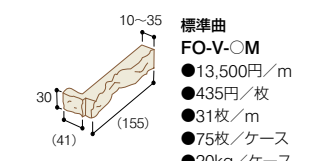

●パターンQの場合の必要数
基準目地幅=タテ:1~3mm ヨコ:3mm
三丁掛平:35枚/㎡ 三丁掛曲:8枚/㎡
ボーダー平:35枚/㎡ ボーダー曲:8枚/㎡