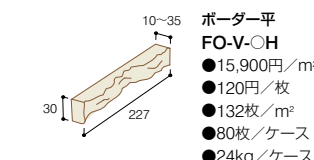

## ■アンセルジュパターンS

SSE-604

SSE-605

基準目地幅=タテ:1~3mm ヨコ:3mm

## ■アンセルジュパターンH

三丁掛:SSE-604  
ボーダー:FO-V-2

三丁掛:SSE-605  
ボーダー:FO-V-1

●パターンHの場合の必要数  
基準目地幅=タテ:1~3mm ヨコ:3mm  
三丁掛平:42枚/㎡ 三丁掛曲:9.6枚/㎡  
ボーダー平:14枚/㎡ ボーダー曲:3.2枚/㎡

三丁掛:SSE-607  
ボーダー:FO-V-7

三丁掛:SSE-609  
ボーダー:FO-V-5