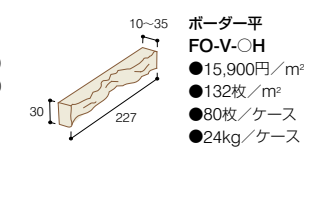

## ■アンセルジュ・グランデ/パターンV

セルジュグランデ平:PA-2(A)  
ボーダー:FO-V-2 **NEW**

セルジュグランデ平:PA-1(A)  
ボーダー:FO-V-1 **NEW**

セルジュグランデ平:PA-7(B)※1  
ボーダー:FO-V-7 **NEW**

セルジュグランデ平:PA-5(A)  
ボーダー:FO-V-5 **NEW**

●パターンVの場合の必要数  
基準目地幅=タテ:5mm ヨコ:セルジュグランデ平 5mm/ボーダー 1~3mm  
セルジュグランデ平:15.1枚/㎡ 300曲:4.5枚/㎡  
ボーダー平:13.1枚/㎡ ボーダー曲:3枚/㎡

## ■アンセルジュ・ファインソリッド

CA-V-2 **NEW**

CA-V-1 **NEW**

CA-V-7 **NEW**

CA-V-5 **NEW**

CA-V-○HS  
●13,500円/㎡●131.8枚/㎡●120枚/ケース●27kg/ケース

CA-V-○MS  
●12,200円/㎡●5セット/㎡(1セット=6形状 各1枚)●16セット/ケース●17kg/ケース

基準目地幅=タテ:1~3mm ヨコ:3mm

## ■アンセルジュパターンS

SSE-604

SSE-605

基準目地幅=タテ:1~3mm ヨコ:3mm