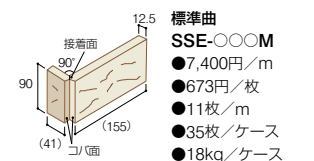

●パターンQの場合の必要数
基準目地幅=タテ:1~3mm ヨコ:3mm
三丁掛平:35枚/㎡ 三丁掛曲:8枚/㎡
ボーダー平:35枚/㎡ ボーダー曲:8枚/㎡