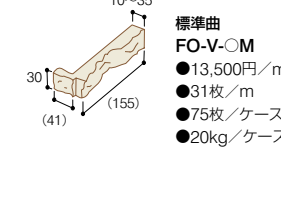

## ■アンセルジュ・グランデ/パターンV

セルジュグランデ平:PA-2(A)  
ボーダー:FO-V-2 **NEW**

セルジュグランデ平:PA-1(A)  
ボーダー:FO-V-1 **NEW**

セルジュグランデ平:PA-7(B)※1  
ボーダー:FO-V-7 **NEW**

セルジュグランデ平:PA-5(A)  
ボーダー:FO-V-5 **NEW**

●パターンVの場合の必要数  
基準目地幅=タテ:5mm ヨコ:セルジュグランデ平 5mm/ボーダー 1~3mm  
セルジュグランデ平:15.1枚/㎡ 300曲:4.5枚/㎡  
ボーダー平:13.1枚/㎡ ボーダー曲:3枚/㎡

## ■アンセルジュ・ファインソリッド

CA-V-2 **NEW**

CA-V-1 **NEW**

CA-V-7 **NEW**

CA-V-5 **NEW**

CA-V-○HS  
●13,500円/㎡●131.8枚/㎡●120枚/ケース●27kg/ケース

CA-V-○MS  
●12,200円/㎡●5セット/㎡(1セット=6形状 各1枚)●16セット/ケース●17kg/ケース

基準目地幅=タテ:1~3mm ヨコ:3mm

## ■アンセルジュパターンS

SSE-604

SSE-605

基準目地幅=タテ:1~3mm ヨコ:3mm