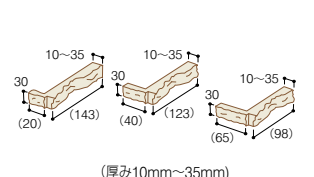

## ■アンセルジュ・ファインソリッド

CA-V-2 **NEW**

CA-V-1 **NEW**

CA-V-7 **NEW**

CA-V-5 **NEW**

CA-V-○HS  
●13,500円/㎡●131.8枚/㎡●120枚/ケース●27kg/ケース

CA-V-○MS  
●12,200円/㎡●5セット/㎡(1セット=6形状 各1枚)●16セット/ケース●17kg/ケース

基準目地幅=タテ:1~3mm ヨコ:3mm

## ■アンセルジュパターンS

SSE-604

SSE-605

基準目地幅=タテ:1~3mm ヨコ:3mm

## ■アンセルジュパターンH

三丁掛:SSE-604  
ボーダー:FO-V-2

三丁掛:SSE-605  
ボーダー:FO-V-1

●パターンHの場合の必要数  
基準目地幅=タテ:1~3mm ヨコ:3mm  
三丁掛平:42枚/㎡ 三丁掛曲:9.6枚/㎡  
ボーダー平:14枚/㎡ ボーダー曲:3.2枚/㎡

三丁掛:SSE-607  
ボーダー:FO-V-7

三丁掛:SSE-609  
ボーダー:FO-V-5