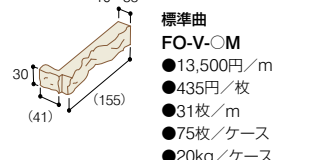

## ■アンセルジュパターンS

SSE-604

SSE-605

基準目地幅=タテ:1~3mm ヨコ:3mm

## ■アンセルジュパターンH

三丁掛:SSE-604  
ボーダー:FO-V-2

三丁掛:SSE-605  
ボーダー:FO-V-1

●パターンHの場合の必要数  
基準目地幅=タテ:1~3mm ヨコ:3mm  
三丁掛平:42枚/㎡ 三丁掛曲:9.6枚/㎡  
ボーダー平:14枚/㎡ ボーダー曲:3.2枚/㎡

三丁掛:SSE-607  
ボーダー:FO-V-7

三丁掛:SSE-609  
ボーダー:FO-V-5