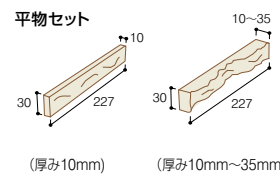

## ■アンセルジュ・グランデ/パターンV

セルジュグランデ平:PA-2(A)  
ボーダー:FO-V-2 **NEW**

セルジュグランデ平:PA-1(A)  
ボーダー:FO-V-1 **NEW**

セルジュグランデ平:PA-7(B)※1  
ボーダー:FO-V-7 **NEW**

セルジュグランデ平:PA-5(A)  
ボーダー:FO-V-5 **NEW**

●パターンVの場合の必要数  
基準目地幅=タテ:5mm ヨコ:セルジュグランデ平 5mm/ボーダー 1~3mm  
セルジュグランデ平:15.1枚/㎡ 300曲:4.5枚/㎡  
ボーダー平:13.1枚/㎡ ボーダー曲:3枚/㎡

## ■アンセルジュ・ファインソリッド

CA-V-2 **NEW**

CA-V-1 **NEW**

CA-V-7 **NEW**

CA-V-5 **NEW**

CA-V-○HS  
●13,500円/㎡●131.8枚/㎡●120枚/ケース●27kg/ケース

CA-V-○MS  
●12,200円/㎡●5セット/㎡(1セット=6形状 各1枚)●16セット/ケース●17kg/ケース

基準目地幅=タテ:1~3mm ヨコ:3mm

## ■アンセルジュパターンS

SSE-604

SSE-605

基準目地幅=タテ:1~3mm ヨコ:3mm

## ■アンセルジュパターンH

三丁掛:SSE-604  
ボーダー:FO-V-2

三丁掛:SSE-605  
ボーダー:FO-V-1

●パターンHの場合の必要数  
基準目地幅=タテ:1~3mm ヨコ:3mm  
三丁掛平:42枚/㎡ 三丁掛曲:9.6枚/㎡  
ボーダー平:14枚/㎡ ボーダー曲:3.2枚/㎡

三丁掛:SSE-607  
ボーダー:FO-V-7

三丁掛:SSE-609  
ボーダー:FO-V-5