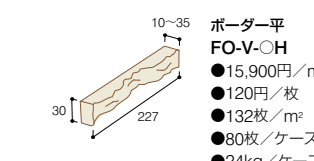

●パターンQの場合の必要数
基準目地幅=タテ:1~3mm ヨコ:3mm
三丁掛平:35枚/㎡ 三丁掛曲:8枚/㎡
ボーダー平:35枚/㎡ ボーダー曲:8枚/㎡