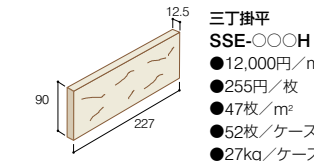

●パターンQの場合の必要数
基準目地幅=タテ:1~3mm ヨコ:3mm
三丁掛平:35枚/㎡ 三丁掛曲:8枚/㎡
ボーダー平:35枚/㎡ ボーダー曲:8枚/㎡