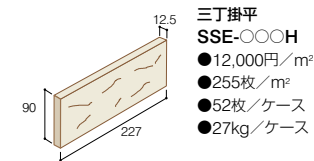

## ■アンセルジュ・ファインソリッド

CA-V-2 **NEW**

CA-V-1 **NEW**

CA-V-7 **NEW**

CA-V-5 **NEW**

CA-V-○HS  
●13,500円/㎡●131.8枚/㎡●120枚/ケース●27kg/ケース

CA-V-○MS  
●12,200円/㎡●5セット/㎡(1セット=6形状 各1枚)●16セット/ケース●17kg/ケース

基準目地幅=タテ:1~3mm ヨコ:3mm

## ■アンセルジュパターンS

SSE-604

SSE-605

基準目地幅=タテ:1~3mm ヨコ:3mm