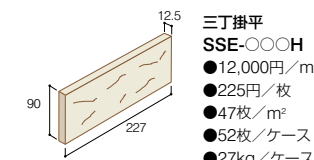

## ■アンセルジュ・ファインソリッド

CA-V-2 **NEW**

CA-V-1 **NEW**

CA-V-7 **NEW**

CA-V-5 **NEW**

CA-V-○HS  
●13,500円/㎡●131.8枚/㎡●120枚/ケース●27kg/ケース

CA-V-○MS  
●12,200円/㎡●5セット/㎡(1セット=6形状 各1枚)●16セット/ケース●17kg/ケース

基準目地幅=タテ:1~3mm ヨコ:3mm

## ■アンセルジュパターンS

SSE-604

SSE-605

基準目地幅=タテ:1~3mm ヨコ:3mm

## ■アンセルジュパターンH

三丁掛:SSE-604  
ボーダー:FO-V-2

三丁掛:SSE-605  
ボーダー:FO-V-1

●パターンHの場合の必要数  
基準目地幅=タテ:1~3mm ヨコ:3mm  
三丁掛平:42枚/㎡ 三丁掛曲:9.6枚/㎡  
ボーダー平:14枚/㎡ ボーダー曲:3.2枚/㎡

三丁掛:SSE-607  
ボーダー:FO-V-7

三丁掛:SSE-609  
ボーダー:FO-V-5