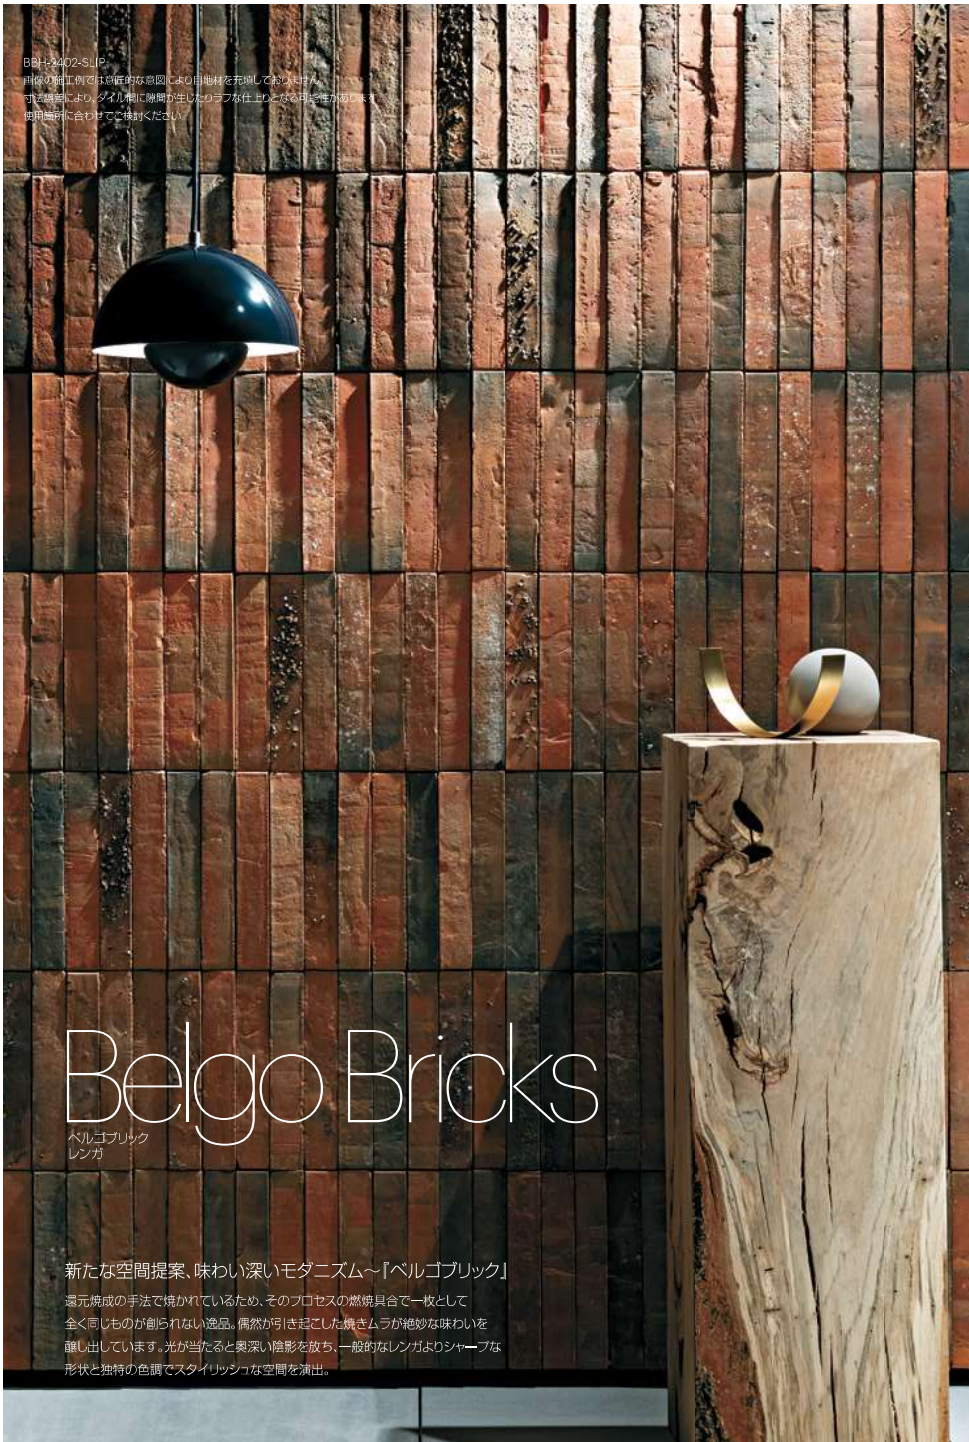

BBH-2402-SLIP

削り出し例では代表的な焼割による目地材を完成してお届けする
寸で異なる場合、スタイル相違が生じたりラフな仕上がりとなる場合がございます。
使用目的に合わせてご確認ください。

Belgo Bricks

ベルゴブリック
レンガ

新たな空間提案、味わい深いモダニズム〜「ベルゴブリック」

還元焼成の手法で焼かれているため、そのプロセスの燃焼具合で一枚として
全く同じものが創られない逸品。偶然が引き起こした焼きムラが絶妙な味わいを
醸し出しています。光が当たると奥深い陰影を放ち、一般的なレンガよりシャープな
形状と独特の色調でスタイリッシュな空間を演出。

BBH-2401-SLIP

BBH-2401-SLIP (平)
●#243×40×22mm ●#81枚/m ●#40枚/箱
●#16kg/箱 設計価格:23,800円/m²
BBH-2401-CORNER (接番) 
●#(243×186)×40×22mm ●#20枚/m ●#20枚/箱
●#19kg/箱 設計価格:23,800円/m

BBH-2402-SLIP (平)
●#243×40×22mm ●#81枚/m ●#40枚/箱
●#16kg/箱 設計価格:23,800円/m²
BBH-2402-CORNER (接番) 
●#(243×186)×40×22mm ●#20枚/m ●#20枚/箱
●#19kg/箱 設計価格:23,800円/m