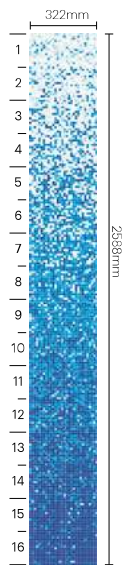

OLEANDRO

BISAZZA
MADE IN ITALY ガラスモザイク

Bisazza Glass Mosaic 20mm
(20mm角ガラスモザイク)

OLEANDRO ④
322×2588mm
設計価格:66,000円/㎡

OLEANDRO WHITELESS ④
322×2588mm
設計価格:66,000円/㎡

SHADING BLENDS

Bisazza Glass Mosaic 10mm
(10mm角ガラスモザイク)

GELSOMINO ④
322×2588mm
設計価格:66,000円/㎡

FIORDALISO ④
322×2588mm
設計価格:66,000円/㎡

※ご希望の施工範囲に合わせてご注文をいたします。
※受注後に生産・加工し、輸入いたします。詳細納期はお客様営業担当にお問合せください。
※現物サンプルは有償となります。※製造ロットごとの色味が異なります。
※カタログ写真や、モニターとは色合いや質感が異なる場合があります。
※施工範囲に合わせて納品した場合、シートサイズが異なります。
※発注数量により、ケース入り数が変わります。
※輸入量に応じて、別途輸入諸経費(空輸運賃等)を申し渡します。