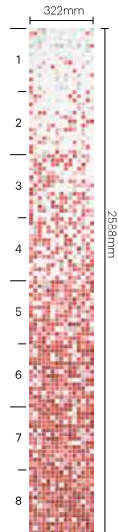

OLEANDRO

BISAZZA
MADE IN ITALY ガラスモザイク

Bisazza Glass Mosaic 20mm
(20mm角ガラスモザイク)

OLEANDRO ④
322×2588mm
設計価格:66,000円/㎡

OLEANDRO WHITELESS ④
322×2588mm
設計価格:66,000円/㎡

SHADING BLENDS

Bisazza Glass Mosaic 10mm
(10mm角ガラスモザイク)

GELSOMINO ④
322×2588mm
設計価格:66,000円/㎡

FIORDALISO ④
322×2588mm
設計価格:66,000円/㎡

※ご希望の施工範囲に合わせてご注文をいたします。
※受注後に生産・加工し、輸入いたします。詳細納期はお客様営業担当にお問合せください。
※現物サンプルは有償となります。※製造ロットごとの色味が異なります。
※カタログ写真や、モニターとは色合いや質感が異なる場合があります。
※施工範囲に合わせて納品した場合、シートサイズが異なります。
※発注数量により、ケース入り数が変わります。
※輸入量に応じて、別途輸入諸経費(空輸運賃等)を申し渡します。