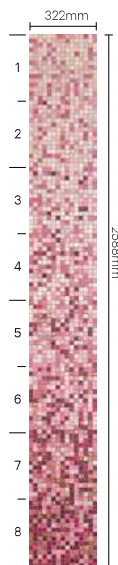

OLEANDRO

BISAZZA
MADE IN ITALY ガラスモザイク

Bisazza Glass Mosaic 20mm
(20mm角ガラスモザイク)

OLEANDRO ④
322×2588mm
設計価格:66,000円/㎡

OLEANDRO WHITELESS ④
322×2588mm
設計価格:66,000円/㎡

SHADING BLENDS

Bisazza Glass Mosaic 10mm
(10mm角ガラスモザイク)

GELSOMINO ④
322×2588mm
設計価格:66,000円/㎡

FIORDALISO ④
322×2588mm
設計価格:66,000円/㎡

※ご希望の施工範囲に合わせてご注文をいたします。
※受注後に生産・加工し、輸入いたします。詳細納期はお客様営業担当にお問合せください。
※現物サンプルは有償となります。※製造ロットごとの色味が異なります。
※カタログ写真や、モニターとは色合いや質感が異なる場合があります。
※施工範囲に合わせて納品した場合、シートサイズが異なります。
※発注数量により、ケース入り数が変わります。
※輸入量に応じて、別途輸入諸経費(空輸運賃等)を申し渡します。