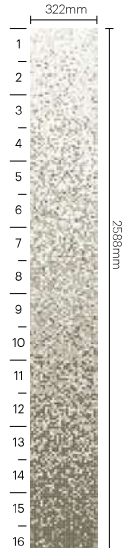

OLEANDRO

BISAZZA
MADE IN ITALY ガラスモザイク

Bisazza Glass Mosaic 20mm
(20mm角ガラスモザイク)

OLEANDRO ④
322×2588mm
設計価格:66,000円/㎡

OLEANDRO WHITELESS ④
322×2588mm
設計価格:66,000円/㎡

SHADING BLENDS

Bisazza Glass Mosaic 10mm
(10mm角ガラスモザイク)

GELSOMINO ④
322×2588mm
設計価格:66,000円/㎡

FIORDALISO ④
322×2588mm
設計価格:66,000円/㎡

※ご希望の施工範囲に合わせてご注文をいたします。
※受注後に生産・加工し、輸入いたします。詳細納期はお客様営業担当にお問合せください。
※現物サンプルは有償となります。※製造ロットごとの色味が異なります。
※カタログ写真や、モニターとは色合いや質感が異なる場合があります。
※施工範囲に合わせて納品した場合、シートサイズが異なります。
※発注数量により、ケース入り数が変わります。
※輸入量に応じて、別途輸入諸経費(空輸運賃等)を申し渡します。