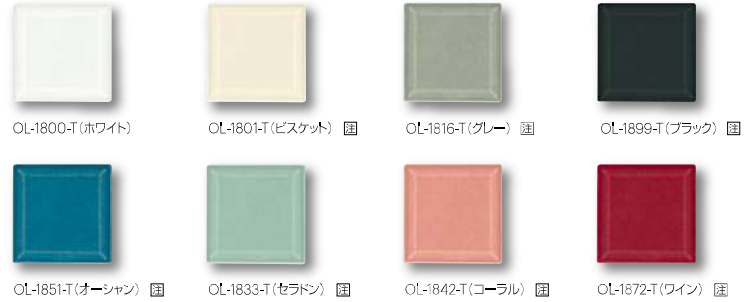

OL-1800-W, OL-2851-T, OL-851-P
洗面台: AQUA Pia / Siwa90

Olive

オリーブ
Bill 施釉
Taper Shape

Taper 98×98mm (テーパ形状) ●98×98×8mm●100枚/㎡●100枚/箱(1㎡)●12kg/箱 設計価格:11,800円/㎡

Taper 98×198mm (テーパ形状) ●98×198×8mm●50枚/㎡●50枚/箱(1㎡)●12kg/箱 設計価格:11,800円/㎡

Taper 48×198mm (テーパ形状) ●48×198×8mm●100枚/㎡●100枚/箱(1㎡)●12kg/箱 設計価格:11,800円/㎡

■オリーブの役物形状
小端面(裏面)に施釉を施しており、
裏面確部をきれいにおさめることができます。

*生産ロット毎に色合いにムラがあります。
※このシリーズには裏面に施釉を優先し、裏面が剥離する釉薬を使用しています。購入について、詳しくはTechnical Information (P.7)をご参照ください。
800(ホワイト)・801(バスケット)・899(ブラック)色は釉薬の相性上、裏面は入りません。