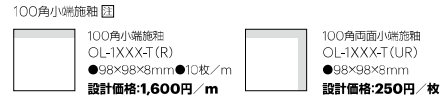

OL-1800-W, OL-2851-T, OL-851-P
洗面台: AQUA Pia / Siwa90

Olive

オリーブ
Bill 施釉
Taper Shape

Taper 98×98mm (テーパ形状) ●98×98×8mm●100枚/㎡●100枚/箱(1㎡)●12kg/箱 設計価格:11,800円/㎡

Taper 98×198mm (テーパ形状) ●98×198×8mm●50枚/㎡●50枚/箱(1㎡)●12kg/箱 設計価格:11,800円/㎡

Taper 48×198mm (テーパ形状) ●48×198×8mm●100枚/㎡●100枚/箱(1㎡)●12kg/箱 設計価格:11,800円/㎡

■オリーブの役物形状
小端面(裏面)に施釉を施しており、
裏面確部をきれいにおさめることができます。

*生産ロット毎に色合いにムラがあります。
※このシリーズには裏面に施釉を優先し、裏面が剥離する釉薬を使用しています。購入について、詳しくはTechnical Information (P.7)をご参照ください。
800(ホワイト)・801(バスケット)・899(ブラック)色は釉薬の相性上、裏面は入りません。