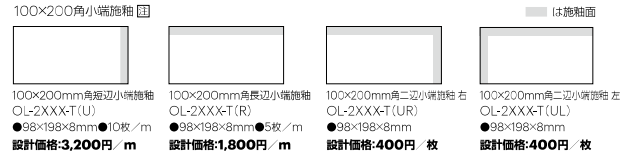

OL-1800-W, OL-2851-T, OL-851-P
洗面台: AQUA Pia / Siwa90

Olive

オリーブ
Bill 施釉
Taper Shape

Taper 98×98mm (テーパ形状) ●98×98×8mm●100枚/㎡●100枚/箱(1㎡)●12kg/箱 設計価格:11,800円/㎡

Taper 98×198mm (テーパ形状) ●98×198×8mm●50枚/㎡●50枚/箱(1㎡)●12kg/箱 設計価格:11,800円/㎡

Taper 48×198mm (テーパ形状) ●48×198×8mm●100枚/㎡●100枚/箱(1㎡)●12kg/箱 設計価格:11,800円/㎡

■オリーブの役物形状
小端面(裏面)に施釉を施しており、
裏面確部をきれいにおさめることができます。

*生産ロット毎に色合いにムラがあります。
※このシリーズには裏面に施釉を優先し、裏面が剥離する釉薬を使用しています。購入について、詳しくはTechnical Information (P.7)をご参照ください。
800(ホワイト)・801(バスケット)・899(ブラック)色は釉薬の相性上、裏面は入りません。