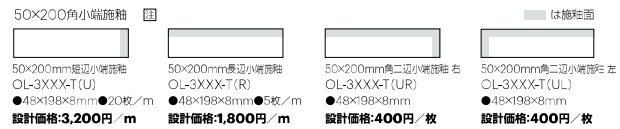

OL-1800-W, OL-2851-T, OL-851-P
洗面台: AQUA Pia / Siwa90

Olive

オリーブ
Bill 施釉
Taper Shape

Taper 98×98mm (テーパ形状) ●98×98×8mm●100枚/㎡●100枚/箱(1㎡)●12kg/箱 設計価格:11,800円/㎡

Taper 98×198mm (テーパ形状) ●98×198×8mm●50枚/㎡●50枚/箱(1㎡)●12kg/箱 設計価格:11,800円/㎡

Taper 48×198mm (テーパ形状) ●48×198×8mm●100枚/㎡●100枚/箱(1㎡)●12kg/箱 設計価格:11,800円/㎡

■オリーブの役物形状
小端面(裏面)に施釉を施しており、
裏面確部をきれいにおさめることができます。

*生産ロット毎に色合いにムラがあります。
※このシリーズには裏面に施釉を優先し、裏面が剥離する釉薬を使用しています。購入について、詳しくはTechnical Information (P.7)をご参照ください。
800(ホワイト)・801(バスケット)・899(ブラック)色は釉薬の相性上、裏面は入りません。