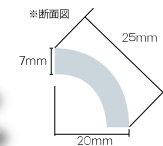

# Paletta

パレット  
BIII 施釉

美しく透き通る肌〜「パレット」

長方形シェイプが特徴のエlegantなタイル。  
光沢感と透明度の高い仕上がりで目地が織りなすパターンが相まって、  
インテリアデザインに美しいアクセントを与えます。

76×152mm

PL-800-F

短辺小端施釉

153mm竹割コーナ

二辺小端施釉

PL-800-F(T) NEW  
●20×153×7mm ●6.5枚/m<sup>2</sup>  
設計価格:1,500円/m

Shape Variation (形状バリエーション)

76×152mm平

PL-800-F

●76×152×7mm ●8枚/m<sup>2</sup>  
●120枚/箱(1.48m) ●16kg/箱  
設計価格:9,800円/m<sup>2</sup>

76×152mm短辺小端施釉

PL-800-F(U)

●76×152×7mm ●13枚/m<sup>2</sup>  
設計価格:3,200円/m

76×152mm長辺小端施釉

PL-800-F(R)

●76×152×7mm ●6.5枚/m<sup>2</sup>  
設計価格:1,800円/m

76×152mm二辺小端施釉(右)

PL-800-F(UR)

●76×152×7mm  
設計価格:400円/枚

76×152mm二辺小端施釉(左)

PL-800-F(UL)

●76×152×7mm  
設計価格:400円/枚

※平形状以外は全て注文生産品となります。※小端施釉はタイルの側面を指しています。  
※短76mm×横152mmで製造されているためバスケット貼りはできません。  
※竹割コーナは153mmで製造しております。平物とサイズが異なるため、目地罫での調整をお願いします。

Designed and Manufactured in JAPAN.