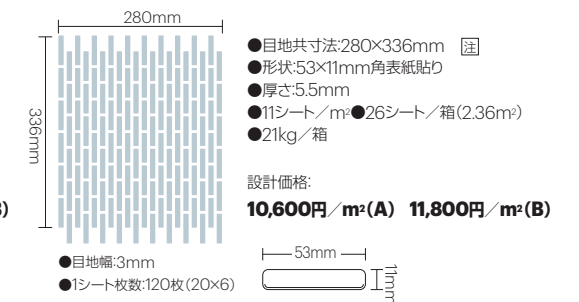

Smart

スマート
内装用モザイクタイル 種類 施釉

洗練された気の効いたデザイン〜「スマート」
流行のスティック形状、加えてエッジに丸みをもたせることで
やわらかい印象も併せ持つ。
シングルカラーだけでなく、多色ミックスで洗練された
雰囲気が増えます。

53mm×11mm

●通し目地貼り(標準シート貼り仕様)

●馬目地貼り(ご注文の際は「馬目地貼り」とご指定ください。)

●ヘリンボーン貼り(ご注文の際は「ヘリンボーン貼り」とご指定ください。)

※現物サンプルは有償となります。
※ミックス貼り加工対応商品です。(6色ミックスまで)加工には、別途600円/シートの費用がかかります。
納期は数量により変動しますので、営業担当にお問い合わせください。

耐凍害 屋内壁 屋内床 浴室壁
Designed and Manufactured in JAPAN.