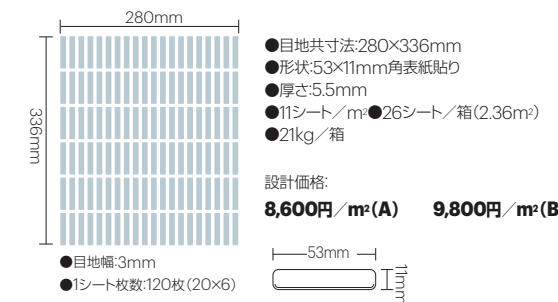

SMB-1S(A) ヘリンボーン貼り
手洗器:AQUAPIA / SHUI SQUARE 40

Smart

スマート
内装用モザイクタイル 種類 施釉

洗練された気の効いたデザイン〜「スマート」
流行のスティック形状、加えてエッジに丸みをもたせることで
やわらかい印象も併せ持つ。
シングルカラーだけでなく、多色ミックスで洗練された
雰囲気が増えます。

53mm×11mm

●通し目地貼り(標準シート貼り仕様)