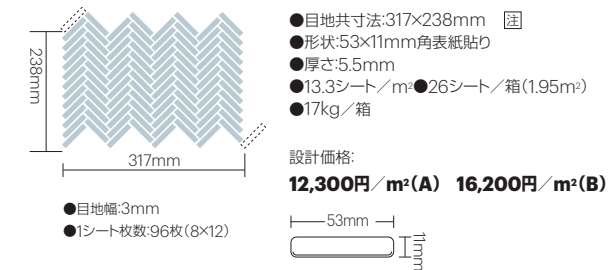

●ヘリンボーン貼り(ご注文の際は「ヘリンボーン貼り」とご指定ください。)