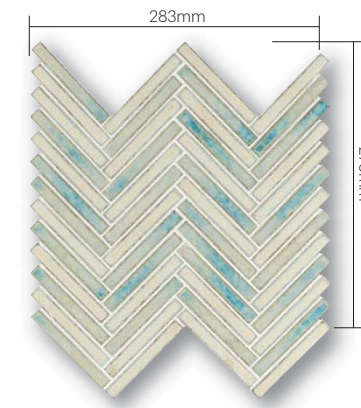

SOB-HWB
洗面器-APUAPIA / SHUI 45

Sorbetto

ソルベット
内装用モザイクタイル B1類施釉

シャビースタイルな風合いがオシャレな印象〜「ソルベット」
窯変釉薬を施しているため少しかすれたようなブルーホワイトのシャベットカラーが
絶妙な色むら感を生み出しています。2色を均等にミックス貼りするとメリハリのある
表情に仕上がり、ヘリンボーン貼りとすると軽快なリズムが生まれます。
フレンチテイストが薫る心地いい空間の演出に。

SOB-BB

12×97mm

SOB-HWB

●目地共寸法:283×276mm ●形状:12×97mm角表紙貼り
●1シート枚数:52枚(13×4) ●目地幅:3mm ●厚さ:7mm
●13シート/㎡ ●20シート/箱(1.53㎡) ●21kg/箱
設計価格:12,800円/㎡

※現物サンプルは有償となります。
※製造ロットごとの色幅があります。
※SOB-HWBはBBとBWのピースを1:1にてミックスしています。
※曲がりは単色、ミックスの両方にて対応いたします。

Designed and Manufactured in JAPAN.

SOB-BB

SOB-BW

●目地共寸法:300×300mm ●形状:12×97mm角表紙貼り ●1シート枚数:60枚(20×3) ●目地幅:3mm ●厚さ:7mm
●11.2シート/㎡ ●18シート/箱(1.6㎡) ●22kg/箱
設計価格:9,800円/㎡

●90°マガリ馬目地貼り用(接着) ㊦

●1本枚数:20枚

●目地共寸法:(50+100)×15×300mm
●実寸法:(47+97)×12mm
●厚さ:7mm ●3.4シート/㎡
設計価格:14,800円/㎡