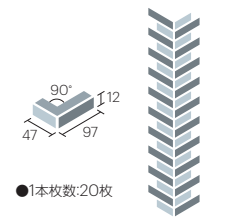

SOB-BB

12×97mm

SOB-HWB

●目地共寸法:283×276mm ●形状:12×97mm角表紙貼り
●1シート枚数:52枚(13×4) ●目地幅:3mm ●厚さ:7mm
●13シート/㎡ ●20シート/箱(1.53㎡) ●21kg/箱
設計価格:12,800円/㎡

※現物サンプルは有償となります。
※製造ロットごとの色幅があります。
※SOB-HWBはBBとBWのピースを1:1にてミックスしています。
※曲がりは単色、ミックスの両方にて対応いたします。

Designed and Manufactured in JAPAN.

SOB-BB

SOB-BW

●目地共寸法:300×300mm ●形状:12×97mm角表紙貼り ●1シート枚数:60枚(20×3) ●目地幅:3mm ●厚さ:7mm
●11.2シート/㎡ ●18シート/箱(1.6㎡) ●22kg/箱
設計価格:9,800円/㎡

●90°マガリ馬目地貼り用(接着) ㊦

●1本枚数:20枚

●目地共寸法:(50+100)×15×300mm
●実寸法:(47+97)×12mm
●厚さ:7mm ●3.4シート/㎡
設計価格:14,800円/㎡