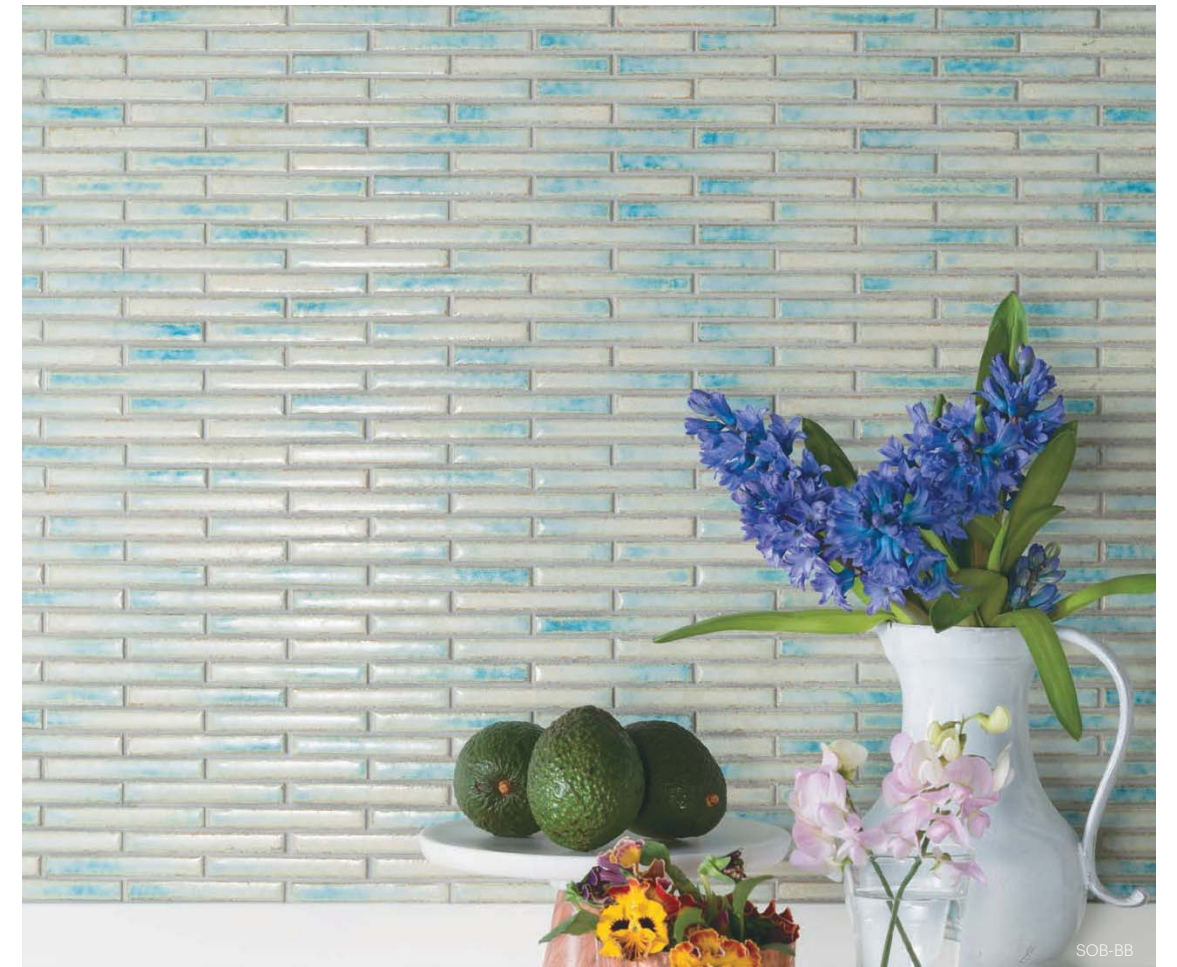

SOB-HWB
洗面器-APUAPIA / SHUI 45

Sorbetto

ソルベット
内装用モザイクタイル B1類施釉

シャビースタイルな風合いがオシャレな印象〜「ソルベット」
窯変釉薬を施しているため少しかすれたようなブルーホワイトのシャベットカラーが
絶妙な色むら感を生み出しています。2色を均等にミックス貼りするとメリハリのある
表情に仕上がり、ヘリンボーン貼りとすると軽快なリズムが生まれます。
フレンチテイストが薫る心地いい空間の演出に。

SOB-BB

12×97mm

SOB-HWB

●目地共寸法:283×276mm ●形状:12×97mm角表紙貼り
●1シート枚数:52枚(13×4) ●目地幅:3mm ●厚さ:7mm
●13シート/㎡ ●20シート/箱(1.53㎡) ●21kg/箱
設計価格:12,800円/㎡

※現物サンプルは有償となります。
※製造ロットごとの色幅があります。
※SOB-HWBはBBとBWのピースを1:1にてミックスしています。
※曲がりは単色、ミックスの両方にて対応いたします。