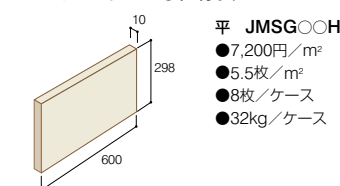

### ■メイクストーンG仕様表

- 平 JMSG〇〇H
- 7,200円/㎡
  - 5.5枚/㎡
  - 8枚/ケース
  - 32kg/ケース

基準目地幅=タテ:5mm ヨコ:5mm  
Made in PRC

※上記の価格は標準的な使用の場合の目安です。建物形状などによって変わることがあります。※専用副資材をご使用ください。