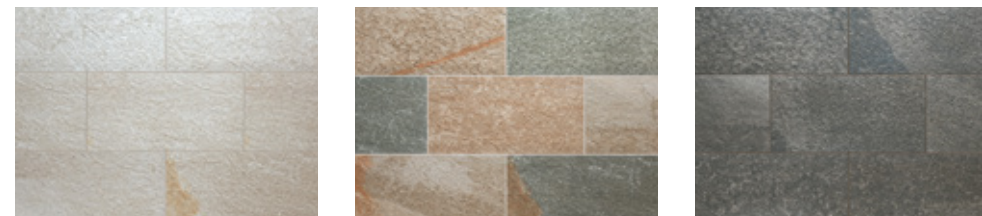

JMSG631 NEW JMSG632 NEW JMSG633 NEW

■メイクストーンG仕様表

1. 平 JMSG〇〇H
2. ●7,200円/㎡
   - ●5.5枚/㎡
   - ●8枚/ケース
   - ●32kg/ケース

基準目地幅=タテ:5mm ヨコ:5mm
Made in PRC

※上記の価格は標準的な使用の場合の目安です。建物形状などによって変わることがあります。※専用副資材をご使用ください。

■製品に関する諸注意

- ●価格には消費税は含まれておりません。運賃は別途となります。●注文状況により欠品が生じる場合があります。その場合製造に45日以上かかりますので事前にご確認ください。
- ●標準価格は計算上の算出のため、現場でのロスが含まれておりません。●風合いを出すために表面に細かい凸凹や亀裂がある場合もありますが品質上問題はありません。●タイル寸法公差等によるバラツキがあります。●タイルは粘土成分の違いや焼成方法により色調形状に幅が生じます。

■施工に関する諸注意

- ●ビームハール新ビームハール工法用タイルです。専用副資材をご使用ください。
- ●適用下地・適用範囲内で施工してください。●設計・施工にあたってはマニュアルをよくお読みの上、正しくお使いください。
- ●ご不明点やご質問はお問い合わせください。
- ●サンクレイ新ビームハール工法の副資材のみの販売はしておりません。タイルとセットでご購入いただけますようお願いいたします。