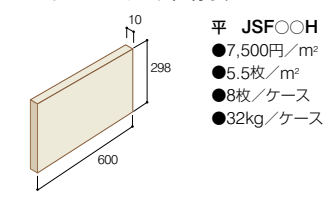

### ■ストーンフォート仕様表

- 平 JSF〇〇H
- 7,500円/㎡
  - 5.5枚/㎡
  - 8枚/ケース
  - 32kg/ケース

基準目地幅=タテ:5mm ヨコ:5mm  
Made in PRC

※上記の価格は標準的な使用の場合の目安です。建物形状などによって変わることがあります。※専用副資材をご使用ください。