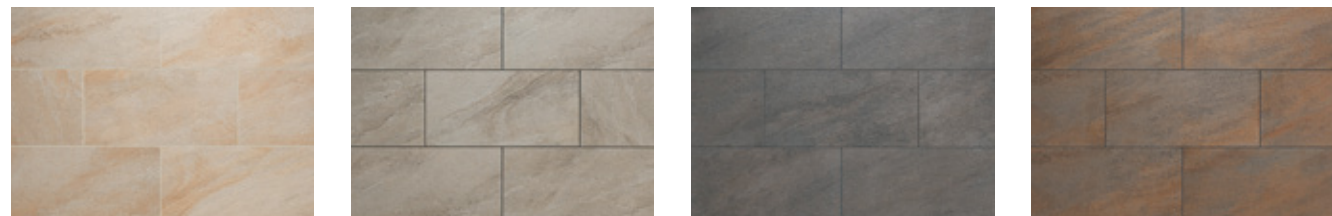

JSF631 NEW JSF632 NEW JSF633 NEW JSF634 NEW

■ストーンフォート仕様表

1. 平 JSF〇〇H
2. ●7,500円/㎡
   - ●5.5枚/㎡
   - ●8枚/ケース
   - ●32kg/ケース

基準目地幅=タテ:5mm ヨコ:5mm
Made in PRC

※上記の価格は標準的な使用の場合の目安です。建物形状などによって変わることがあります。※専用副資材をご使用ください。

■製品に関する諸注意

- ●価格には消費税は含まれておりません。運賃は別途となります。●注文状況により欠品が生じる場合があります。その場合製造に45日以上かかりますので事前にご確認ください。
- ●標準価格は計算上の算出のため、現場でのロスが含まれておりません。●風合いを出すために表面に細かい凸凹や亀裂がある場合もありますが品質上問題はありません。●タイル寸法公差等によるバラツキがあります。●タイルは粘土成分の違いや焼成方法により色調形状に幅が生じます。

■施工に関する諸注意

- ●ビームハール新ビームハール工法用タイルです。専用副資材をご使用ください。
- ●適用下地・適用範囲内で施工してください。●設計・施工にあたってはマニュアルをよくお読みの上、正しくお使いください。
- ●ご不明点やご質問はお問い合わせください。
- ●サンクレイ新ビームハール工法の副資材のみの販売はしておりません。タイルとセットでご購入いただけますようお願いいたします。