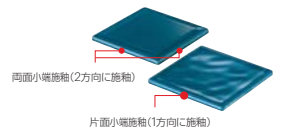

※生産ロット毎に色合いにムラがあります。

※このシリーズには意匠上の特性を優先し、買入が発生する釉薬を使用しています。買入について、詳しくは巻頭のTechnical Informationをご参照ください。800(ホワイト)・801(ビスケット)・899(ブラック)色は釉薬の相性上、買入は入りません。

Designed and Manufactured in JAPAN.