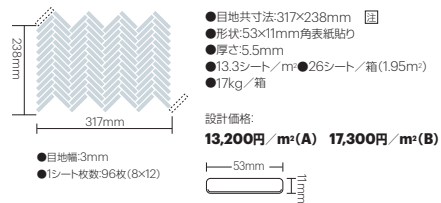

SMG-25S(A) SMG-50S(A) SMG-55S(A)
=60%20%20% ランダムミックス ヘリンボーン166

53mm×11mm

●通し目地貼り(標準シート貼り仕様)

●馬目地貼り(ご注文の際は「馬目地貼り」とご指定ください。)

●ヘリンボーン貼り(ご注文の際は「ヘリンボーン貼り」とご指定ください。)

※現物サンプルは有償となります。
※ミックス貼りの加工対応商品です。(6色ミックスまで)加工には、別途600円/シートの費用がかかります。
納期は数量により変動しますので、営業担当にお問い合わせください。