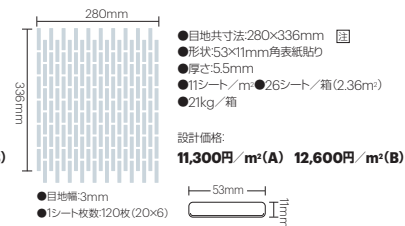

SMG-25S(A) SMG-50S(A) SMG-55S(A)
=60%20%20% ランダムミックス ヘリンボーン166

53mm×11mm

●通し目地貼り(標準シート貼り仕様)

●馬目地貼り(ご注文の際は「馬目地貼り」とご指定ください。)

●ヘリンボーン貼り(ご注文の際は「ヘリンボーン貼り」とご指定ください。)

※現物サンプルは有償となります。
※ミックス貼りの加工対応商品です。(6色ミックスまで)加工には、別途600円/シートの費用がかかります。
納期は数量により変動しますので、営業担当にお問い合わせください。