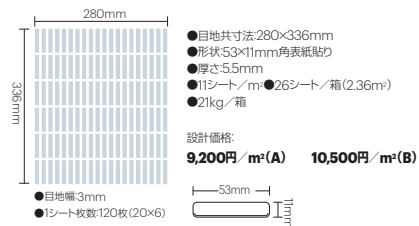

SMG-25S(A) SMG-50S(A) SMG-55S(A)
=60%20%20% ランダムミックス ヘリンボーン166

53mm×11mm

●通し目地貼り(標準シート貼り仕様)

●馬目地貼り(ご注文の際は「馬目地貼り」とご指定ください。)

●ヘリンボーン貼り(ご注文の際は「ヘリンボーン貼り」とご指定ください。)

※現物サンプルは有償となります。
※ミックス貼りの加工対応商品です。(6色ミックスまで)加工には、別途600円/シートの費用がかかります。
納期は数量により変動しますので、営業担当にお問い合わせください。