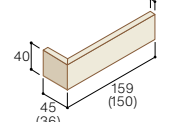

#### フラットボーダー平 SFB-○○○H

- 108円/枚
- 19枚/㎡
- 120枚/ケース
- 24kg/ケース

9,900円/㎡

#### テッセラBB標準曲 STB-○○○M

- 625円/枚
- 13枚/㎡
- 50枚/ケース
- 18kg/ケース

#### フラットボーダー標準曲 SFB-○○○M

- 352円/枚
- 5枚/㎡
- 120枚/ケース
- 19kg/ケース

基準目地幅=タテ:1~2mm  
ヨコ:3mm

用途特性

マガリ形状

※上記の価格は標準的な使用の場合の目安です。建物形状などによって変わることがあります。※( )内の寸法は内寸法です。※専用副資材をご使用ください。※副資材はP116をご参照ください。※この商品は、テッセラBB(STB-○○○)とフラットボーダー(SFB-○○○)を組み合わせたものです。それぞれのタイルのご注文が必要となります。