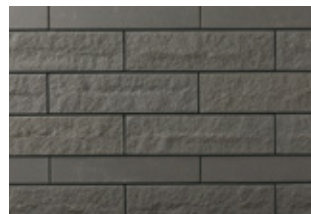

MA-898(STB-898-SFB-898)