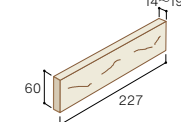

■ミックスBB-A仕様表

13,420円/㎡

テッセラBB二丁掛平 STB-○○○H

- ●196円/枚
- ●58枚/㎡
- ●60枚/ケース
- ●26kg/ケース