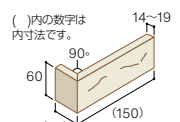

テッセラBB標準曲 STB-○○○M

- ●625円/枚
- ●13枚/㎡
- ●50枚/ケース
- ●18kg/ケース