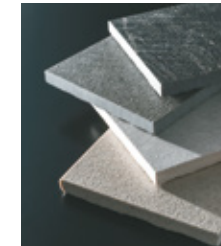

石目模様の多彩なパターンがハイセンスな空間に溶け込む「サーフストーン」。天然石をオリジナルモチーフに、やさしく輝くベイン(流れ模様)を最先端の技術で見事に再現しました。ホワイト、ベージュ、グレー、ブラックのコンテンポラリーなカラー展開は、インテリアに溶け込み個性豊かな表情をもたらします。

SURF-STONE

磁器質施釉タイル/サーフストーン(BI)

サンクレイ新ビームハール工法専用タイル

JSS630

NEW

JSS631

NEW

JSS633

NEW

JSS634

NEW

■サーフストーン仕様表

平 JSF000H
●7,300円/㎡
●5.5枚/㎡
●8枚/ケース
●32kg/ケース