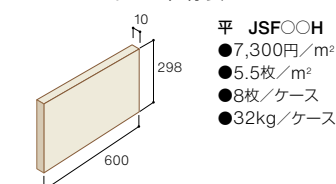

JSS631

NEW

JSS633

NEW

JSS634

NEW

■サーフストーン仕様表

平 JSF000H
●7,300円/㎡
●5.5枚/㎡
●8枚/ケース
●32kg/ケース

基準目地幅=タテ:5mm ヨコ:5mm
Made in PRC

対応工法 用途特性

※上記の価格は標準的な使用の場合の目安です。建物形状などによって変わることがあります。※専用副資材をご使用ください。

■製品に関する諸注意

●価格には消費税は含まれておりません。運賃は別途となります。●注文状況により欠品が生じる場合があります。その場合製造に45日以上かかりますので事前にご確認ください。
●標準価格は計算上の算出のため、現場でのロスが含まれておりません。●風合いを出すために表面に細かい凸凹や亀裂がある場合もありますが品質上問題はありません。●タイル寸法公差等によるバラツキがあります。●タイルは粘土成分の違いや焼成方法により色調形状に幅が生じます。