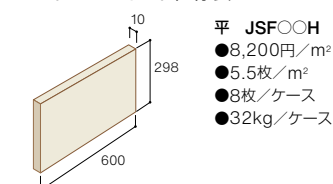

JSF634

■ストーンフォート仕様表

平 JSF000H
●8,200円/㎡
●5.5枚/㎡
●8枚/ケース
●32kg/ケース

基準目地幅=タテ:5mm ヨコ:5mm
Made in PRC

対応工法 用途特性

※上記の価格は標準的な使用の場合の目安です。建物形状などによって変わることがあります。※専用副資材をご使用ください。

■製品に関する諸注意

●価格には消費税は含まれておりません。運賃は別途となります。●注文状況により欠品が生じる場合があります。その場合製造に45日以上かかりますので事前にご確認ください。
●標準価格は計算上の算出のため、現場でのロスが含まれておりません。●風合いを出すために表面に細かい凸凹や亀裂がある場合もありますが品質上問題はありません。●タイル寸法公差等によるバラツキがあります。●タイルは粘土成分の違いや焼成方法により色調形状に幅が生じます。