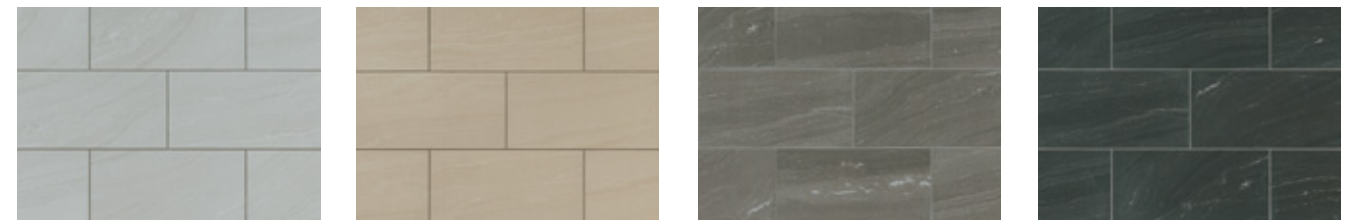

■施工に関する諸注意

●ビームハール新ビームハール工法用タイルです。専用副資材をご使用ください。
●適用下地・適用範囲内で施工してください。●設計・施工にあたってはマニュアルをよくお読みの上、正しくお使いください。
●ご不明点やご質問はお問い合わせください。
●サンクレイ新ビームハール工法の副資材のみの販売はしておりません。タイルとセットでご購入いただけますようお願いいたします。

主張しすぎない上品な模様が、さまざまなシーンにマッチ〜『サーフストーン』

石目模様の多彩なパターンがハイセンスな空間に溶け込む「サーフストーン」。天然石をオリジナルモチーフに、やさしく輝くベイン(流れ模様)を最先端の技術で見事に再現しました。ホワイト、ベージュ、グレー、ブラックのコンテンポラリーなカラー展開は、インテリアに溶け込み個性豊かな表情をもたらします。

SURF-STONE

磁器質施釉タイル/サーフストーン(BI)

サンクレイ新ビームハール工法専用タイル

JSS630

NEW