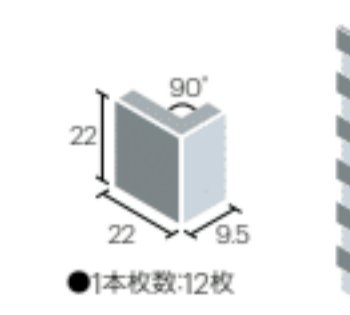

HB-109
イブシ(ガンメタル)

●表紙貼り

- 目地幅:3mm
- 1シート枚数:144枚(12×12)
- 目地共寸法:300×300mm
- 形状:22mm角表紙貼り
- 厚さ:6mm ●11.2シート/㎡
- 25シート/箱(2.23㎡) ●23kg/箱
- 設計価格:
8,800円/㎡(HB-109)
9,800円/㎡(HB-100,HB-101,HB-102)

●90°マガリ(接着)表紙貼り

- 形状:90°マガリ(接着)
- 目地共寸法:(25+25)×25×300mm
- 実寸法:(22+22)×22mm
- 厚さ:6mm ●3.4シート/㎡
- 設計価格:
4,800円/㎡(HB-109)
6,800円/㎡(HB-100,HB-101,HB-102)

●面取形状役物(片面取)

- 目地幅:3mm
- 1本枚数:12枚
- 目地共寸法:25×300mm
- 形状:片面取表紙貼り
- 厚さ:6mm ●3.4シート/㎡
- 設計価格:**2,800円/㎡**

●面取形状役物(両面取)

- 形状:両面取
- 目地共寸法:25×25mm
- 実寸法:22×22mm ●厚さ:6mm
- 設計価格:**150円/枚**

●表紙貼り(馬目地)

- 目地幅:3mm
- 1シート枚数:144枚(12×12)
- 目地共寸法:300×300mm
- 形状:22mm角表紙貼り
- 厚さ:6mm ●11.2シート/㎡
- 25シート/箱(2.23㎡) ●23kg/箱
- 設計価格:
10,800円/㎡(HB-109)
11,800円/㎡(HB-100,HB-101,HB-102)

●90°マガリ馬目地貼り用(接着)

- 形状:90°マガリ(接着)
- 目地共寸法:(25+12.5)×25×300mm
- 実寸法:(22+9.5)×22mm
- 厚さ:6mm ●3.4シート/㎡
- 設計価格:
4,800円/㎡(HB-109)
6,800円/㎡(HB-100,HB-101,HB-102)

*現物サンプルは有償となります。
*馬目地貼りおよび2色以上のミックス貼りは受注加工品にて対応いたします。
ミックス貼りについて2色ミックスの場合は2,000円/㎡アップ
さらに1色追加されることに1,000円/㎡アップとなります。
*馬目地貼り加工について単色の場合は2,000円/㎡アップ
さらに1色追加されることに1,000円/㎡アップとなります。
*シート貼り加工に納期がかかります。ご検討の際は納期をご確認ください。