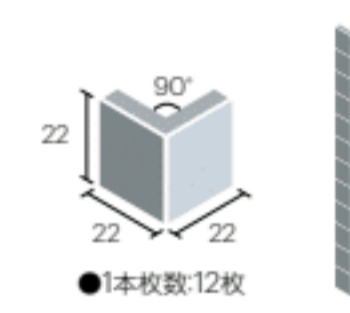

HB-109
イブシ(ガンメタル)

●表紙貼り

- 目地幅:3mm
- 1シート枚数:144枚(12×12)
- 目地共寸法:300×300mm
- 形状:22mm角表紙貼り
- 厚さ:6mm ●11.2シート/㎡
- 25シート/箱(2.23㎡) ●23kg/箱
- 設計価格:
8,800円/㎡(HB-109)
9,800円/㎡(HB-100,HB-101,HB-102)

●90°マガリ(接着)表紙貼り

- 形状:90°マガリ(接着)
- 目地共寸法:(25+25)×25×300mm
- 実寸法:(22+22)×22mm
- 厚さ:6mm ●3.4シート/㎡
- 設計価格:
4,800円/㎡(HB-109)
6,800円/㎡(HB-100,HB-101,HB-102)

●面取形状役物(片面取)

- 目地幅:3mm
- 1本枚数:12枚
- 目地共寸法:25×300mm
- 形状:片面取表紙貼り
- 厚さ:6mm ●3.4シート/㎡
- 設計価格:**2,800円/㎡**

●面取形状役物(両面取)

- 形状:両面取
- 目地共寸法:25×25mm
- 実寸法:22×22mm ●厚さ:6mm
- 設計価格:**150円/枚**

●表紙貼り(馬目地)

- 目地幅:3mm
- 1シート枚数:144枚(12×12)
- 目地共寸法:300×300mm
- 形状:22mm角表紙貼り
- 厚さ:6mm ●11.2シート/㎡
- 25シート/箱(2.23㎡) ●23kg/箱
- 設計価格:
10,800円/㎡(HB-109)
11,800円/㎡(HB-100,HB-101,HB-102)