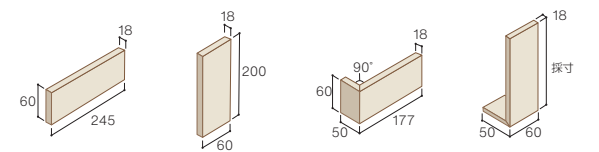

■フランヴェール仕様表

二丁掛平 MFV000H	縦平 MFV000TH	標準曲 MFV000M	縦曲 MFV000TM
●9,900円/㎡	●2,600円/㎡	●7,200円/㎡	●9,000円/㎡
●177円/枚	●173円/枚	●480円/枚	●593円/枚
●56枚/㎡	●15枚/㎡	●15枚/㎡	●15枚/㎡
●44枚/ケース	●44枚/ケース	●44枚/ケース	●38枚/ケース
●22kg/ケース	●25kg/ケース	●20kg/ケース	●24kg/ケース

縦大曲 MFV000TOM	縦ボックス MFV000TB	縦マグサ MFV000TG
●11,000円/㎡	●2,800円/個	●1,300円/個
●733円/枚	●-	●-
●15枚/㎡	●-	●-
●10枚/ケース	●-	●-
●11kg/ケース	●-	●-

対応工法

用途特性

●対応ボード:SB-1860W

※上記の価格は標準的な使用の場合の目安です。建物形状などによって変わることがあります。※( )内の寸法は内寸法です。※専用副資材をご使用ください。※副資材はP116をご参照ください。※目地詰め専用タイルです。仕上げに際しては必ず目地詰めを行ってください。