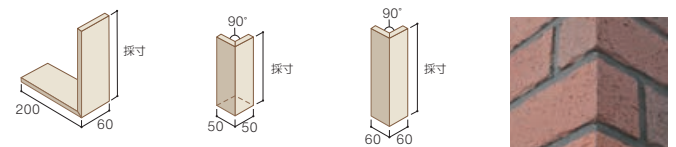

■フランヴェール仕様表

二丁掛平 MFV000H	縦平 MFV000TH	標準曲 MFV000M	縦曲 MFV000TM
●9,900円/㎡	●2,600円/㎡	●7,200円/㎡	●9,000円/㎡
●177円/枚	●173円/枚	●480円/枚	●593円/枚
●56枚/㎡	●15枚/㎡	●15枚/㎡	●15枚/㎡
●44枚/ケース	●44枚/ケース	●44枚/ケース	●38枚/ケース
●22kg/ケース	●25kg/ケース	●20kg/ケース	●24kg/ケース