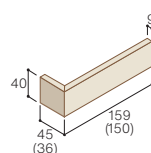

割肌+フラットボーダーで躍動感あふれる外壁を。

手割りで仕上げた趣豊かなテッセラBBと、フラットボーダータイルを組み合わせたスタイル。リズムカルに設けたフラットなラインがアクセントになって、外観に洗練された雰囲気を漂わせます。

■ミックスBB-A仕様表

13,420円/m²

テッセラBB二丁掛平

STB-○○○H

- 196円/枚
- 58枚/m²
- 60枚/ケース
- 26kg/ケース

フラットボーダー平

SFB-○○○H

- 108円/枚
- 19枚/m²
- 120枚/ケース
- 24kg/ケース

9,900円/m

テッセラBB標準曲

STB-○○○M

- 625円/枚
- 13枚/m²
- 50枚/ケース
- 18kg/ケース

フラットボーダー標準曲

SFB-○○○M

- 352円/枚
- 5枚/m²
- 120枚/ケース
- 19kg/ケース

基準目地幅=タテ:1~2mm
ヨコ:3mm

対応工法

用途特性

マガリ形状

※上記の価格は標準的な使用の場合の目安です。建物形状などによって変わることがあります。※()内の寸法は内寸法です。※専用副資材をご使用ください。※副資材はP116をご参照ください。

※この商品は、テッセラBB(STB-○○○)とフラットボーダー(SFB-○○○)を組み合わせたものです。それぞれのタイルのご注文が必要となります。

■例えば...

例えばMA-907を15m²ご注文の場合は、STB-907-58枚/m²×15m²+SFB-907-19枚/m²×15m²となります。テッセラBBとフラットボーダーは同梱されておりませんので、別々に発注してください。

■製品に関する諸注意

- 価格には消費税は含まれておりません。運賃は別途となります。●注文状況により欠品が生じる場合があります。その場合製造に45日以上かかりますので事前にご確認ください。●役物は全て注文生産品の接着役物です。ご注文受付後約7営業日の納期をいただきます。ご注文受付後の変更・キャンセルはできません。
- 標準価格は計算上の算出のため、現場での口は含まれておりません。●自然な風合いを出すために、タイルの寸法・厚さに大きなバラつきを持たせてあります。●風合いを出すために表面に細かい凸凹や亀裂がある場合もありますが品質上問題はありません。●タイル製造時に割肌ならではの独特な工程を経るため、角に欠けが生じたタイルも含まれています。●タイル寸法公差等によるバラツキがあります。●タイルは粘土成分の違いや焼成方法により色調・形状に幅が生じます。●表面の砂が取れることがあります品質