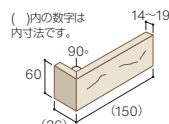

割肌+フラットボーダーで躍動感あふれる外壁を。

手割りで仕上げた趣豊かなテッセラBBと、フラットボーダータイルを組み合わせたスタイル。リズムカルに設けたフラットなラインがアクセントになって、外観に洗練された雰囲気を漂わせます。

■ミックスBB-A仕様表

13,420円/m²

テッセラBB二丁掛平

STB-○○○H

- 196円/枚
- 58枚/m²
- 60枚/ケース
- 26kg/ケース

フラットボーダー平

SFB-○○○H

- 108円/枚
- 19枚/m²
- 120枚/ケース
- 24kg/ケース

9,900円/m

テッセラBB標準曲

STB-○○○M

- 625円/枚
- 13枚/m²
- 50枚/ケース
- 18kg/ケース

フラットボーダー標準曲

SFB-○○○M

- 352円/枚
- 5枚/m²
- 120枚/ケース
- 19kg/ケース

基準目地幅=タテ:1~2mm
ヨコ:3mm

対応工法

用途特性

マガリ形状

※上記の価格は標準的な使用の場合の目安です。建物形状などによって変わることがあります。※()内の寸法は内寸法です。※専用副資材をご使用ください。※副資材はP116をご参照ください。

※この商品は、テッセラBB(STB-○○○)とフラットボーダー(SFB-○○○)を組み合わせたものです。それぞれのタイルのご注文が必要となります。