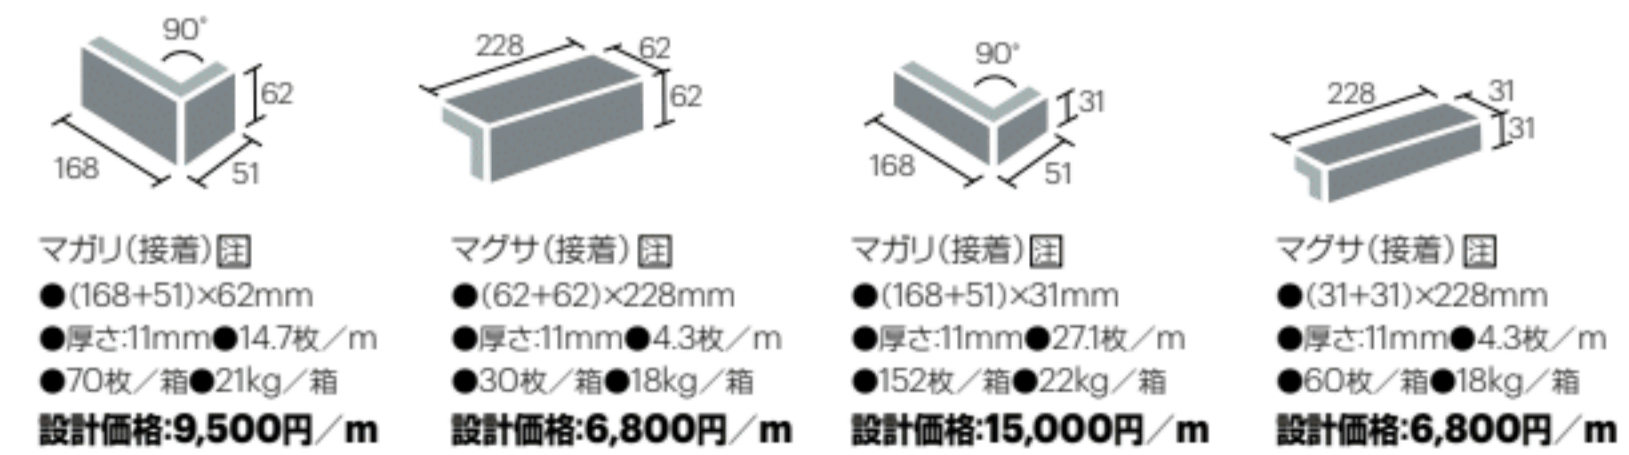

## Color Variation (カラーバリエーション)

## Shape Variation (形状バリエーション)

※800ホワイト色、110Mマットホワイト色二丁掛平形状以外は全て注文生産品となります。XXX…色番号

■は施釉面

※生産ロット毎に色合いにムラがあります。  
※製品の特性上、ピース毎に寸法にばらつきがあります。  
※このシリーズには意匠上の特性を優先し、貫入が発生する釉薬を使用しています。  
貫入について、詳しくは巻頭のTechnical Informationをご参照ください。  
※突き付け目地施工は剥離・欠けの原因となりますので、最低2mm程度の目地幅を確保してください。