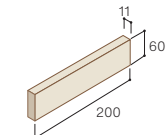

## ■ナチュラルポーター仕様表

**ポーター平 NA-〇〇H**  
 ●8,800円/m<sup>2</sup>  
 ●76円/枚  
 ●116.3枚/m<sup>2</sup>  
 ●228枚/ケース  
 ●25kg/ケース

**標準曲 NA-〇〇M**  
 ●9,200円/m<sup>2</sup>  
 ●368円/枚  
 ●25枚/m<sup>2</sup>  
 ●—  
 ●—

対応工法

用途特性

基準目地幅=タテ:15mm ヨコ:15mmの場合

NAC01 目地:DS07

NAC02 目地:DS07

NAC03 目地:DS07

NAC04 目地:DS07

NAC05 目地:DS07

## ■ナチュラル仕様表

**二丁掛平 NAC〇〇H**  
 ●10,900円/m<sup>2</sup>  
 ●160円/枚  
 ●68枚/m<sup>2</sup>  
 ●100枚/ケース  
 ●25kg/ケース

**標準曲 NAC〇〇M**  
 ●10,600円/m<sup>2</sup>  
 ●707円/枚  
 ●15枚/m<sup>2</sup>  
 ●80枚/ケース  
 ●19kg/ケース