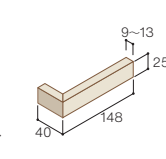

## ■ナチュラルポーター仕様表

**ポーター平 NA-〇〇H**  
 ●8,800円/m<sup>2</sup>  
 ●76円/枚  
 ●116.3枚/m<sup>2</sup>  
 ●228枚/ケース  
 ●25kg/ケース

**標準曲 NA-〇〇M**  
 ●9,200円/m<sup>2</sup>  
 ●368円/枚  
 ●25枚/m<sup>2</sup>  
 ●—  
 ●—

対応工法

用途特性

基準目地幅=タテ:15mm ヨコ:15mmの場合

NAC01 目地:DS07

NAC02 目地:DS07

NAC03 目地:DS07

NAC04 目地:DS07

NAC05 目地:DS07

対応工法

用途特性

基準目地幅=タテ:10mm ヨコ:10mm

SQ-01

SQ-02

SQ-03

SQ-04

SQ-05