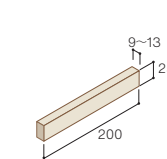

■ナチュラルポーター仕様表

ポーター平 NA-〇〇H
●8,800円/m²
●76円/枚
●116.3枚/m²
●228枚/ケース
●25kg/ケース