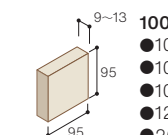

対応工法

用途特性

基準目地幅=タテ:10mm ヨコ:10mm

SQ-01

SQ-02

SQ-03

SQ-04

SQ-05

## ■ナチュラルスクエア仕様表

**100角平 SQ-〇〇H**  
 ●10,400円/m<sup>2</sup>  
 ●104円/枚  
 ●100枚/m<sup>2</sup>  
 ●128枚/ケース  
 ●26kg/ケース

対応工法

用途特性

基準目地幅=タテ:5mm ヨコ:5mm

※上記の価格は標準的な使用の場合の目安です。建物形状などによって変わることがあります。※( )内の寸法は内寸法です。※専用副資材をご使用ください。※副資材はP116をご参照ください。