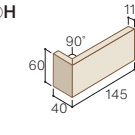

## ■ナチュラルポーター仕様表

**ポーター平 NA-〇〇H**  
 ●8,800円/m<sup>2</sup>  
 ●76円/枚  
 ●116.3枚/m<sup>2</sup>  
 ●228枚/ケース  
 ●25kg/ケース

**標準曲 NA-〇〇M**  
 ●9,200円/m<sup>2</sup>  
 ●368円/枚  
 ●25枚/m<sup>2</sup>  
 ●—  
 ●—

対応工法

用途特性

基準目地幅=タテ:15mm ヨコ:15mmの場合

NAC01 目地:DS07

NAC02 目地:DS07

NAC03 目地:DS07

NAC04 目地:DS07

NAC05 目地:DS07

## ■ナチュラル仕様表

**二丁掛平 NAC〇〇H**  
 ●10,900円/m<sup>2</sup>  
 ●160円/枚  
 ●68枚/m<sup>2</sup>  
 ●100枚/ケース  
 ●25kg/ケース

**標準曲 NAC〇〇M**  
 ●10,600円/m<sup>2</sup>  
 ●707円/枚  
 ●15枚/m<sup>2</sup>  
 ●80枚/ケース  
 ●19kg/ケース

対応工法

用途特性

基準目地幅=タテ:10mm ヨコ:10mm

SQ-01

SQ-02

SQ-03

SQ-04

SQ-05