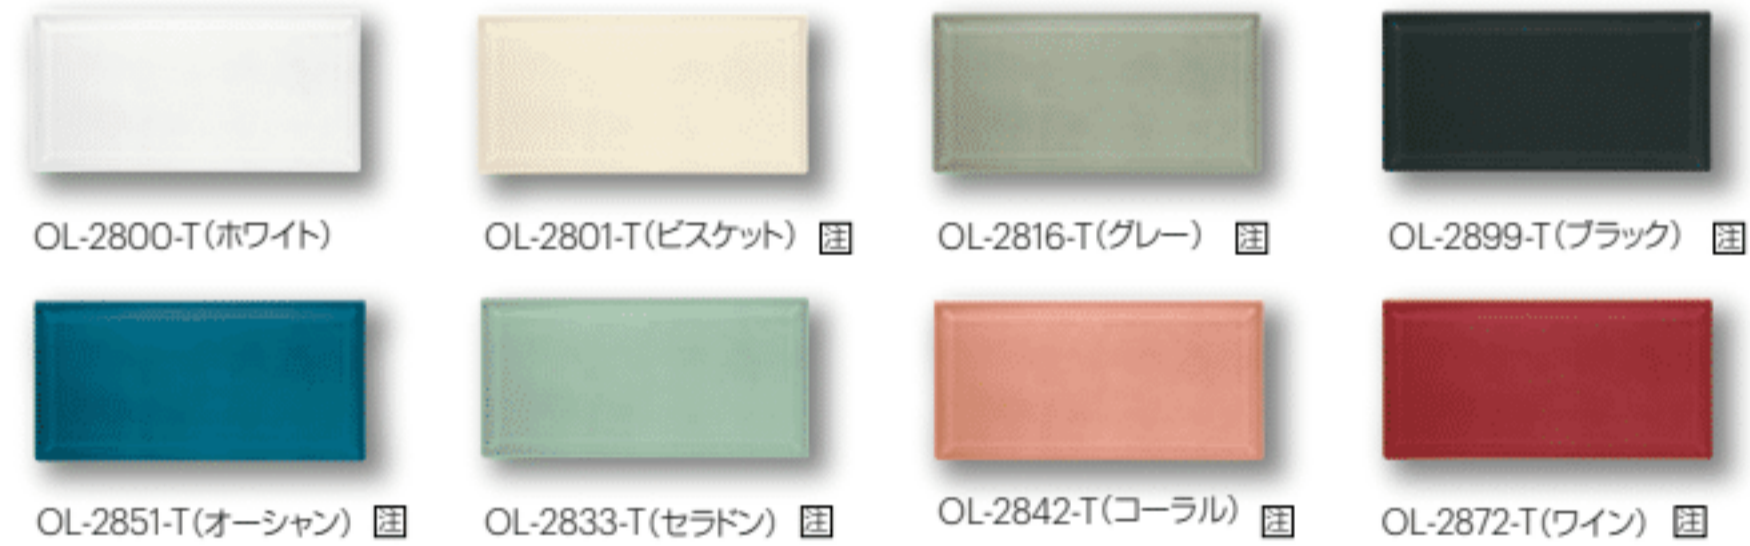

100×200角小端施釉

Taper 48×198mm (テーパー形状) ●48×198×8mm●100枚/㎡●100枚/箱(1㎡)●12kg/箱 設計価格:12,800円/㎡