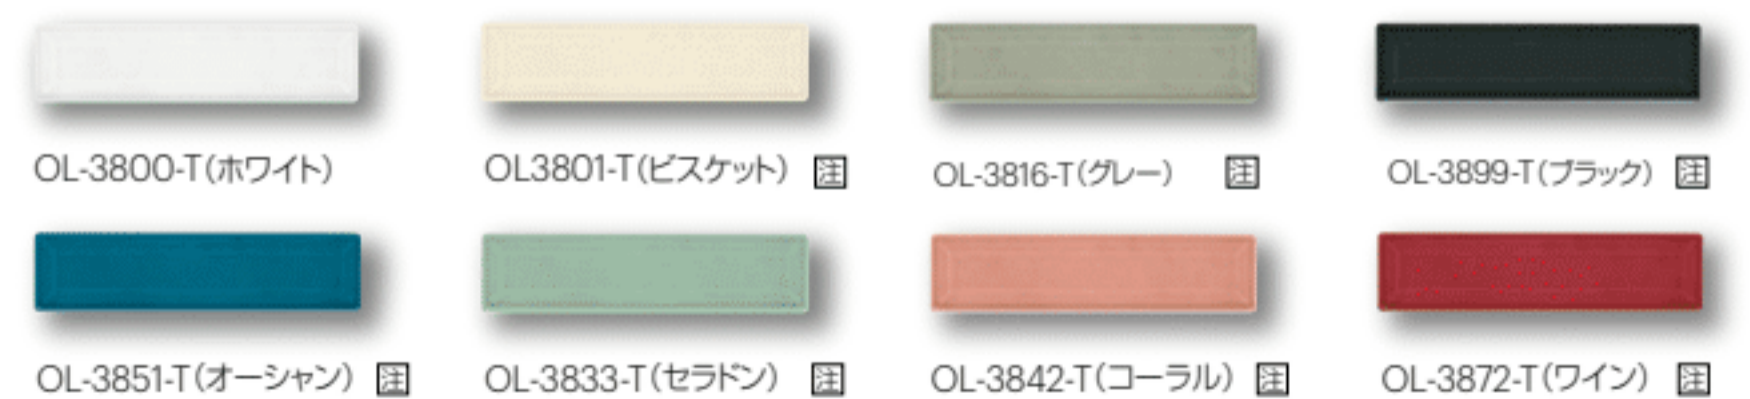

50×200角小端施釉

■オリーブの役物形状
小端面(側面)に施釉を施しております。
壁面端部をきれいに仕上げることができます。

※生産ロット毎に色合いにムラがあります。
※このシリーズには意匠上の特性を優先し、買入が発生する釉薬を使用しています。買入について、詳しくは巻頭の
Technical Informationをご参照ください。800(ホワイト)・801(ビスケット)・899(ブラック)色は釉薬の相性上、買入は入りません。

Designed and Manufactured in JAPAN.