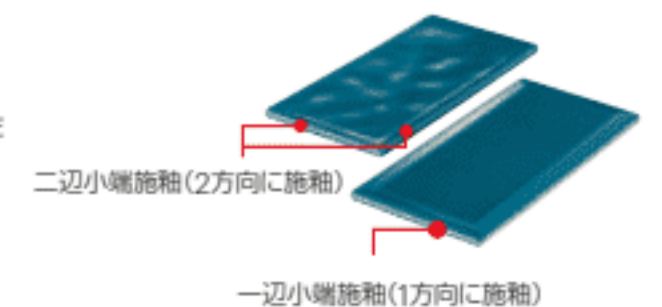

■オリーブの役物形状
小端面(側面)に施釉を施しております。
壁面端部をきれいに仕上げることができます。