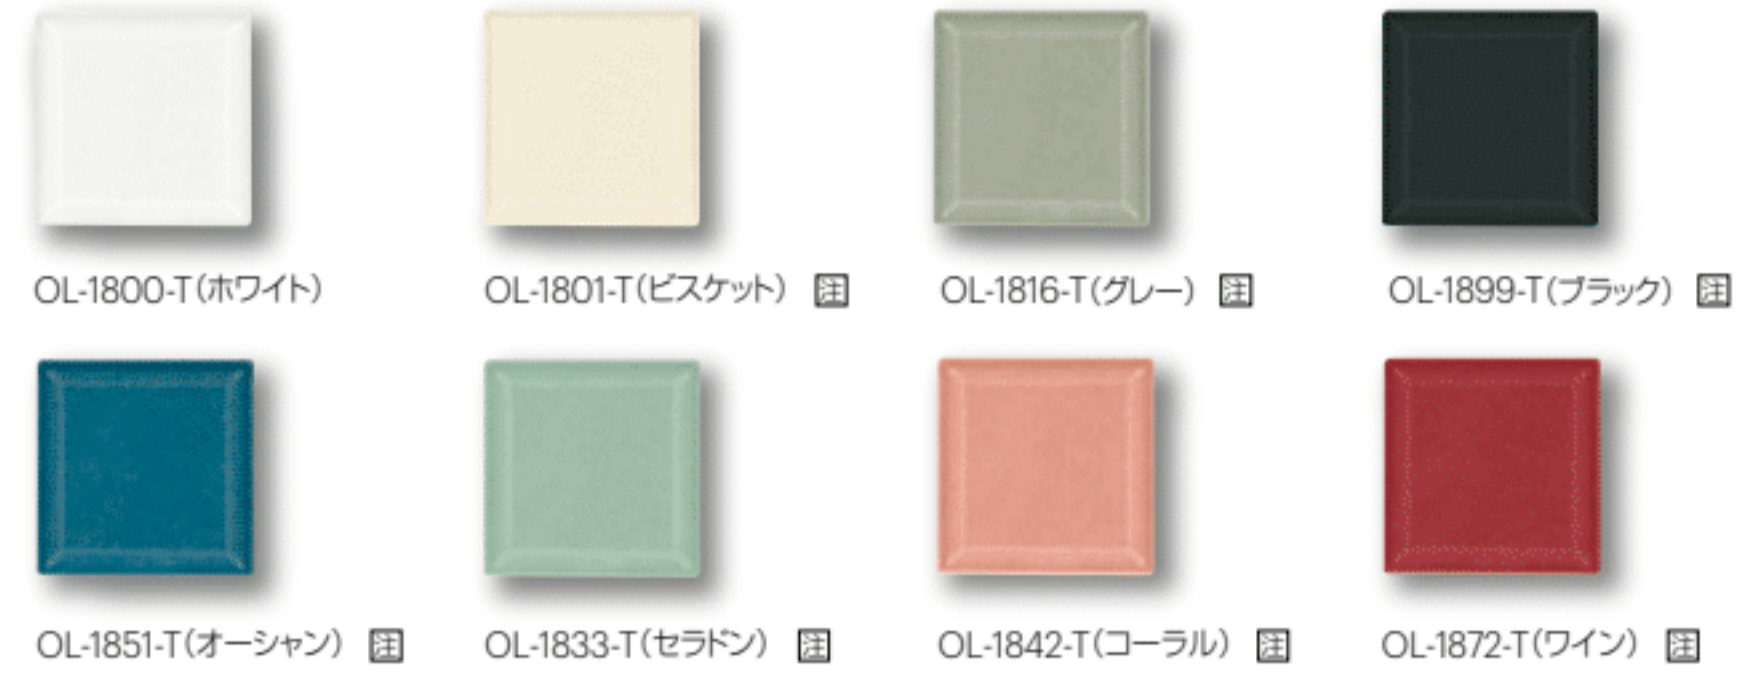

Taper 98×98mm (テーパー形状) ●98×98×8mm●100枚/㎡●100枚/箱(1㎡)●12kg/箱 設計価格:12,800円/㎡

100角小端施釉

Taper 98×198mm (テーパー形状) ●98×198×8mm●50枚/㎡●50枚/箱(1㎡)●12kg/箱 設計価格:12,800円/㎡