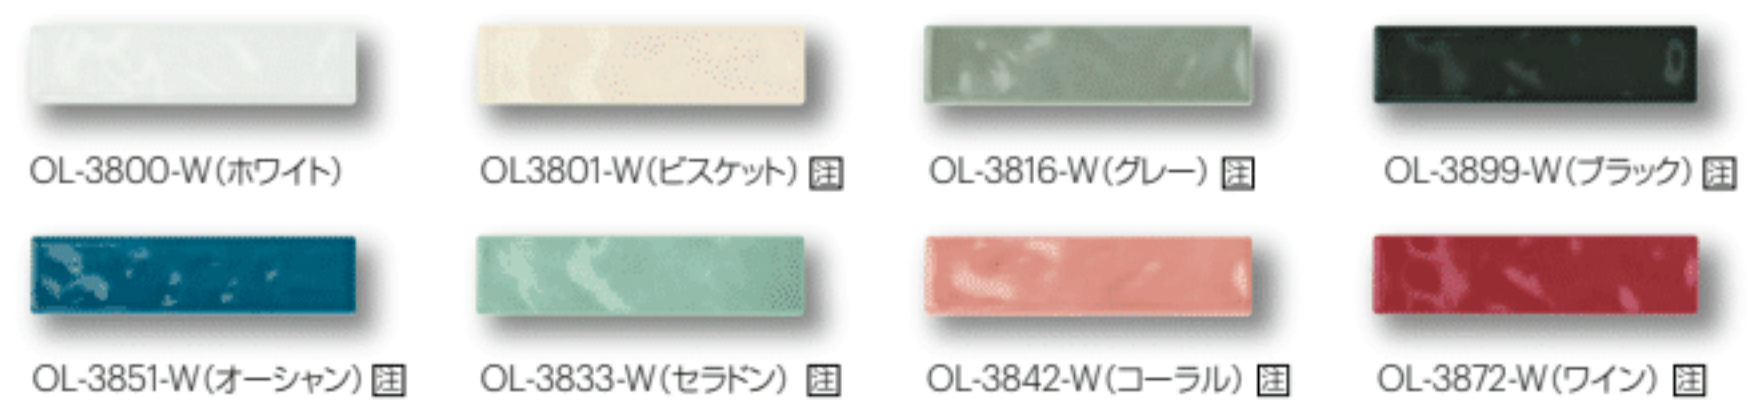

Olive
Wave Shape

オリーブ
Bill 施釉

波(ウェーブ)が生む自然なゆらめき~「オリーブ」
ナチュラルで存在感があるウェーブ、それがハイセラミクス「オリーブ」の特徴です。
照明効果と合わせ、その魅力を最大限に引き出してください。

Wave 98×98mm (ウェーブ形状) ●98×98×7mm●100枚/㎡●100枚/箱(1㎡)●12kg/箱 設計価格:12,800円/㎡

100角小端施釉 罫
OL-1XXX-W(R)
●98×98×7mm●10枚/㎡
設計価格:1,600円/㎡

100角両面小端施釉
OL-1XXX-W(UR)
●98×98×7mm
設計価格:250円/枚

Wave 98×198mm (ウェーブ形状) ●98×198×7mm●50枚/㎡●50枚/箱(1㎡)●12kg/箱 設計価格:12,800円/㎡

100×200角小端施釉 罫

100×200mm角短辺小端施釉
OL-2XXX-W(U)
●98×198×7mm●10枚/㎡
設計価格:3,200円/㎡

100×200mm角長辺小端施釉
OL-2XXX-W(R)
●98×198×7mm●5枚/㎡
設計価格:1,800円/㎡

100×200mm角二辺小端施釉 右
OL-2XXX-W(UR)
●98×198×7mm
設計価格:400円/枚

100×200mm角二辺小端施釉 左
OL-2XXX-W(UL)
●98×198×7mm
設計価格:400円/枚

Wave 48×198mm (ウェーブ形状) ●48×198×7mm●100枚/㎡●100枚/箱(1㎡)●12kg/箱 設計価格:12,800円/㎡

50×200角小端施釉 罫

50×200mm角短辺小端施釉
OL-3XXX-W(U)
●48×198×7mm●20枚/㎡
設計価格:3,200円/㎡

50×200mm角長辺小端施釉
OL-3XXX-W(R)
●48×198×7mm●5枚/㎡
設計価格:1,800円/㎡

50×200mm角二辺小端施釉 右
OL-3XXX-W(UR)
●48×198×7mm
設計価格:400円/枚

50×200mm角二辺小端施釉 左
OL-3XXX-W(UL)
●48×198×7mm
設計価格:400円/枚

※生産ロット毎に色合いにムラがあります。
※このシリーズには懸架上の特性を優先し、貫入が発生する釉薬を使用しています。貫入について、詳しくは巻頭の
Technical Informationをご参照ください。800(ホワイト)・801(ビスケット)・899(ブラック)色は釉薬の相性上、貫入は入りません。