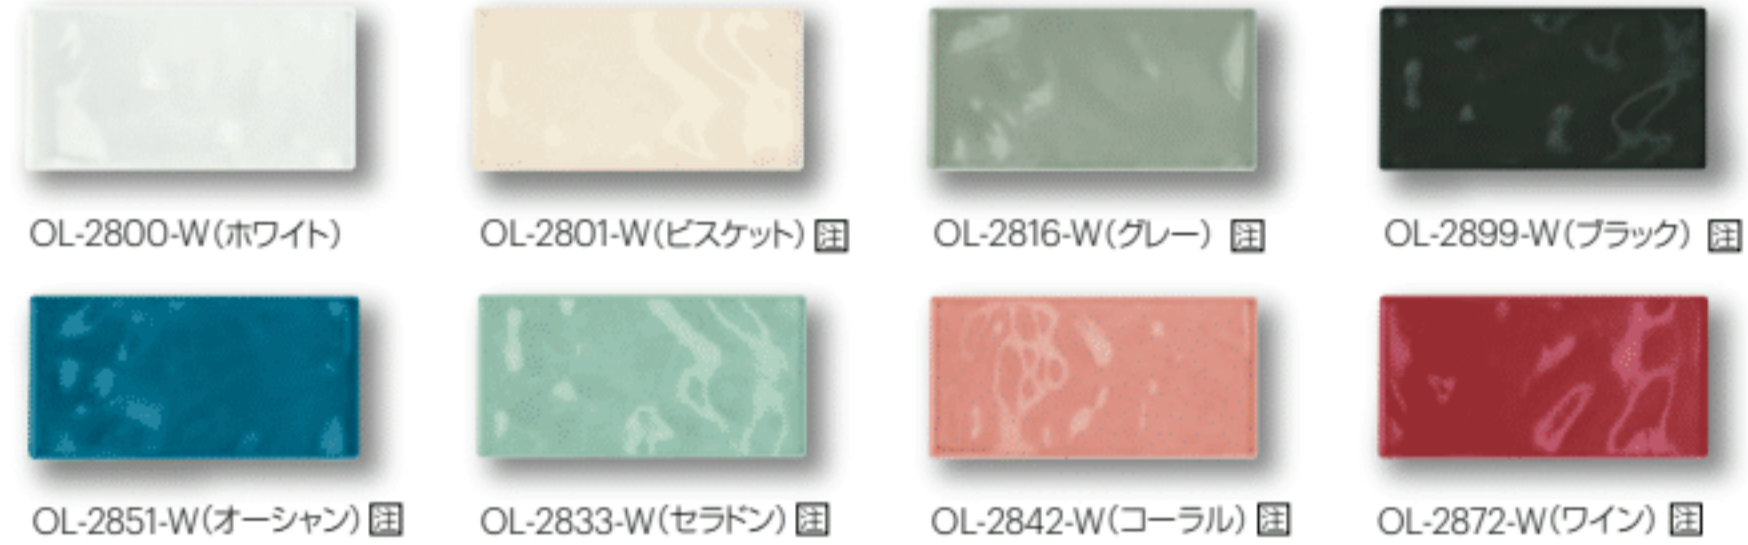

Olive
Wave Shape

オリーブ
Bill 施釉

波(ウェーブ)が生む自然なゆらめき~「オリーブ」
ナチュラルで存在感があるウェーブ、それがハイセラミクス「オリーブ」の特徴です。
照明効果と合わせ、その魅力を最大限に引き出してください。

Wave 98×98mm (ウェーブ形状) ●98×98×7mm●100枚/㎡●100枚/箱(1㎡)●12kg/箱 設計価格:12,800円/㎡

100角小端施釉 罫
OL-1XXX-W(R)
●98×98×7mm●10枚/㎡
設計価格:1,600円/㎡

100角両面小端施釉
OL-1XXX-W(UR)
●98×98×7mm
設計価格:250円/枚

Wave 98×198mm (ウェーブ形状) ●98×198×7mm●50枚/㎡●50枚/箱(1㎡)●12kg/箱 設計価格:12,800円/㎡

100×200角小端施釉 罫

100×200mm角短辺小端施釉
OL-2XXX-W(U)
●98×198×7mm●10枚/㎡
設計価格:3,200円/㎡

100×200mm角長辺小端施釉
OL-2XXX-W(R)
●98×198×7mm●5枚/㎡
設計価格:1,800円/㎡

100×200mm角二辺小端施釉 右
OL-2XXX-W(UR)
●98×198×7mm
設計価格:400円/枚

100×200mm角二辺小端施釉 左
OL-2XXX-W(UL)
●98×198×7mm
設計価格:400円/枚

Wave 48×198mm (ウェーブ形状) ●48×198×7mm●100枚/㎡●100枚/箱(1㎡)●12kg/箱 設計価格:12,800円/㎡

50×200角小端施釉 罫

50×200mm角短辺小端施釉
OL-3XXX-W(U)
●48×198×7mm●20枚/㎡
設計価格:3,200円/㎡