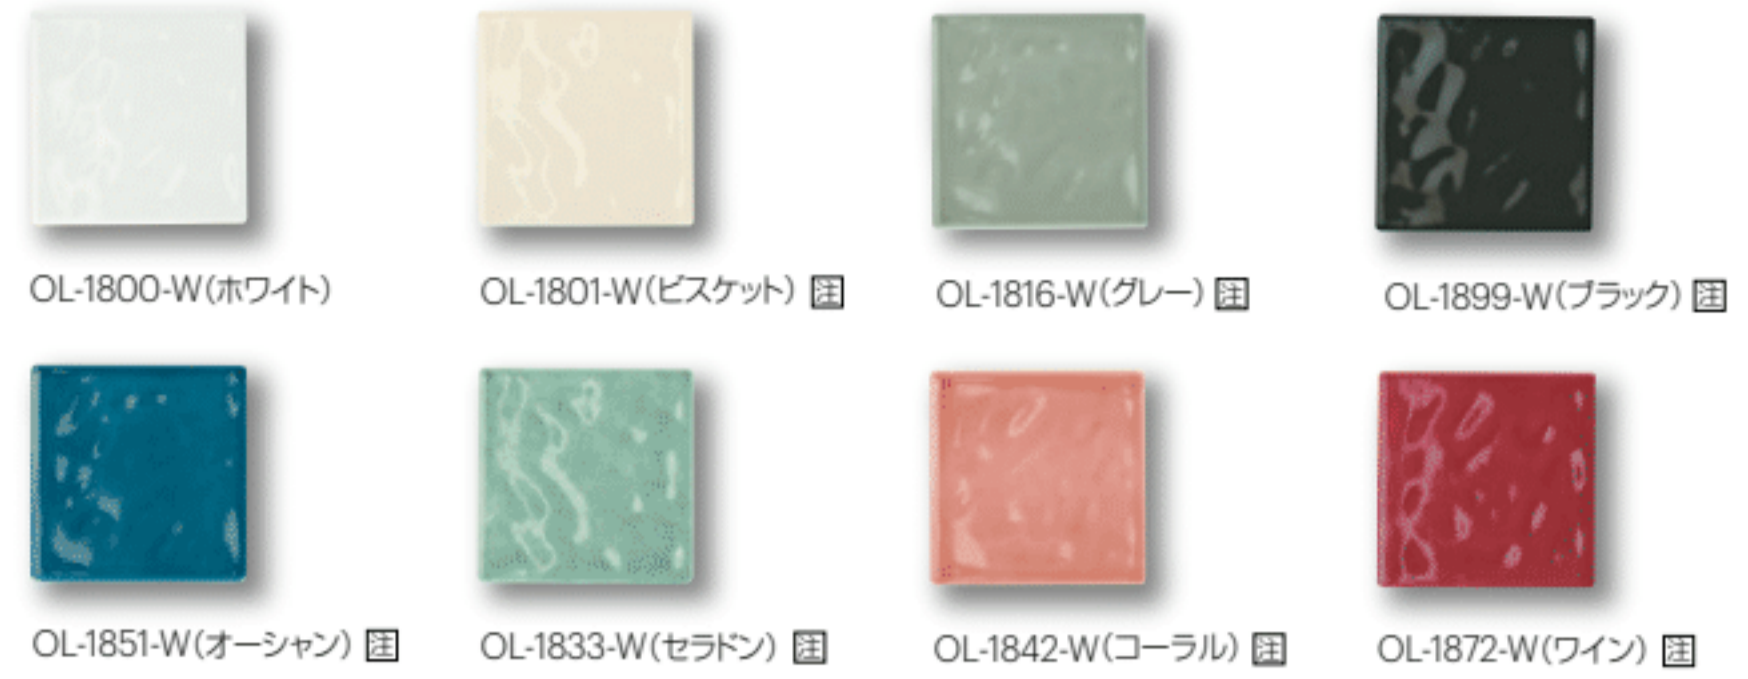

Olive
Wave Shape

オリーブ
Bill 施釉

波(ウェーブ)が生む自然なゆらめき~「オリーブ」
ナチュラルで存在感があるウェーブ、それがハイセラミクス「オリーブ」の特徴です。
照明効果と合わせ、その魅力を最大限に引き出してください。

Wave 98×98mm (ウェーブ形状) ●98×98×7mm●100枚/㎡●100枚/箱(1㎡)●12kg/箱 設計価格:12,800円/㎡

100角小端施釉 罫
OL-1XXX-W(R)
●98×98×7mm●10枚/㎡
設計価格:1,600円/㎡

100角両面小端施釉
OL-1XXX-W(UR)
●98×98×7mm
設計価格:250円/枚

Wave 98×198mm (ウェーブ形状) ●98×198×7mm●50枚/㎡●50枚/箱(1㎡)●12kg/箱 設計価格:12,800円/㎡

100×200角小端施釉 罫

100×200mm角短辺小端施釉
OL-2XXX-W(U)
●98×198×7mm●10枚/㎡
設計価格:3,200円/㎡

100×200mm角長辺小端施釉
OL-2XXX-W(R)
●98×198×7mm●5枚/㎡
設計価格:1,800円/㎡