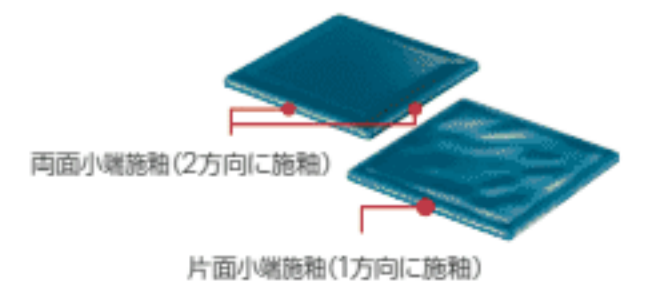

100×200mm角二辺小端施釉 右
OL-2XXX-W(UR)
●98×198×7mm
設計価格:400円/枚

100×200mm角二辺小端施釉 左
OL-2XXX-W(UL)
●98×198×7mm
設計価格:400円/枚

Wave 48×198mm (ウェーブ形状) ●48×198×7mm●100枚/㎡●100枚/箱(1㎡)●12kg/箱 設計価格:12,800円/㎡

50×200角小端施釉 罫

50×200mm角短辺小端施釉
OL-3XXX-W(U)
●48×198×7mm●20枚/㎡
設計価格:3,200円/㎡

50×200mm角長辺小端施釉
OL-3XXX-W(R)
●48×198×7mm●5枚/㎡
設計価格:1,800円/㎡

50×200mm角二辺小端施釉 右
OL-3XXX-W(UR)
●48×198×7mm
設計価格:400円/枚

50×200mm角二辺小端施釉 左
OL-3XXX-W(UL)
●48×198×7mm
設計価格:400円/枚

※生産ロット毎に色合いにムラがあります。
※このシリーズには懸架上の特性を優先し、貫入が発生する釉薬を使用しています。貫入について、詳しくは巻頭の
Technical Informationをご参照ください。800(ホワイト)・801(ビスケット)・899(ブラック)色は釉薬の相性上、貫入は入りません。

■オリーブの役物形状
小端面(側面)に施釉を施しております。
壁面端部をきれいにおさめることができます。

■面小端施釉(2方向に施釉)
■片面小端施釉(1方向に施釉)

Designed and Manufactured in JAPAN.