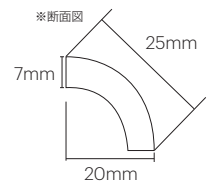

# Paletta

パレット  
Bill 施釉

美しく透き通る肌〜『パレット』

長方形シェイプが特徴のエlegantなタイル。光沢感と透明度の高い仕上がりと  
目地が織りなすパターンが相まって、インテリアデザインに美しいアクセントを与えます。

76×152mm

PL-800-F

二辺小端施釉

短辺小端施釉

153mm竹割コーナー

PL-800-F(T) 団

●20×153×7mm●6.5枚/m

設計価格:1,500円/m

Shape Variation (形状バリエーション) ■ は施釉面

76×152mm平

PL-800-F

76×152mm短辺小端釉

PL-800-F(U) 団

76×152mm長辺小端釉

PL-800-F(R) 団

76×152mm二辺小端釉(右)

PL-800-F(UR) 団

76×152mm二辺小端釉(左)

PL-800-F(UL) 団

●76×152×7mm●81枚/m<sup>2</sup>  
●120枚/箱(1.48m<sup>2</sup>)●16kg/箱  
設計価格:9,800円/m<sup>2</sup>

●76×152×7mm●13枚/m  
設計価格:3,200円/m

●76×152×7mm●6.5枚/m  
設計価格:1,800円/m

●76×152×7mm  
設計価格:400円/枚

●76×152×7mm  
設計価格:400円/枚

※平形状以外は全て注文生産品となります。※小端釉はタイルの側面を施釉しています。  
※縦76mm×横152mmで製造されているためバスケット張りはできません。  
※竹割コーナーは153mmで製造しております。平物とサイズが異なりますので、目地間での調整をお願いします。