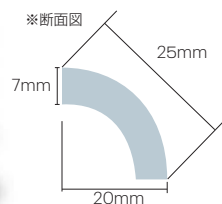

Paletta

パレット
BIII 施釉

美しく透き通る肌〜『パレット』

長方形シェイプが特徴のエlegantなタイル。光沢感と透明度の高い仕上がりと目地が織りなすパターンが相まって、インテリアデザインに美しいアクセントを与えます。

76×152mm

PL-800-F

短辺小端施釉

二辺小端施釉

153mm竹割コーナー

PL-800-F(T) 罫

●20×153×7mm●6.5枚/m

設計価格:1,500円/m

Shape Variation (形状バリエーション)

76×152mm平

PL-800-F

76×152mm短辺小端施釉

PL-800-F(U) 罫

76×152mm長辺小端施釉

PL-800-F(R) 罫

76×152mm二辺小端施釉(右)

PL-800-F(UR) 罫

76×152mm二辺小端施釉(左)

PL-800-F(UL) 罫

●76×152×7mm●81枚/m²
●120枚/箱(1.48m²)●16kg/箱
設計価格:9,800円/m²

●76×152×7mm●13枚/m
設計価格:3,200円/m

●76×152×7mm●6.5枚/m
設計価格:1,800円/m

●76×152×7mm
設計価格:400円/枚

●76×152×7mm
設計価格:400円/枚

※平形状以外は全て注文生産品となります。※小端釉はタイルの側面に施釉しています。
※縦76mm×横152mmで製造されているためバスケット張りできません。
※竹割コーナーは153mmで製造しております。平物とサイズが異なりますので、目地間での調整をお願いします。