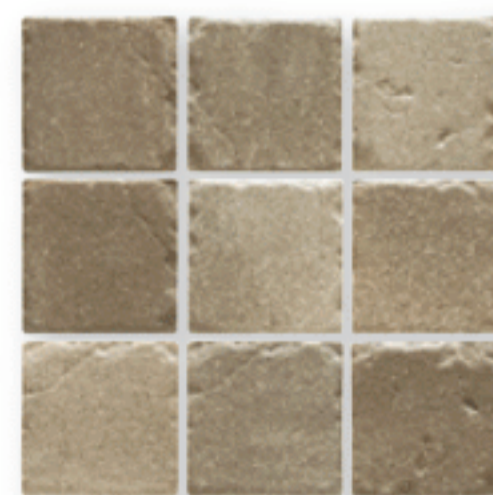

6色均等ミックス
さくらみえる家 T部

PD-1002, PD-1003均等ランダムミックス

92×92mm

PD-1001

PD-1002

PD-1003

PD-1004

PD-1005

*ピース毎に色合いに大きなムラがあります。
還元焼成で製造しているため、製造ロットにより
大きな色の違いが発生します。
見本サンプルと納入品では色合いに大きく差が
ある場合がございます。

Designed and Manufactured in JAPAN.

Piedra

ピエドゥラ
BII 無釉

クラシカルに、やわらかに〜『ピエドゥラ』

永年の使用に耐えて角が欠けたようなクラシカルな雰囲気のタイル。ピースごとの大きな色ムラが作用し、独特のやわらかさを表現。大判タイルでは真似のできない細やかな表情が生まれます。