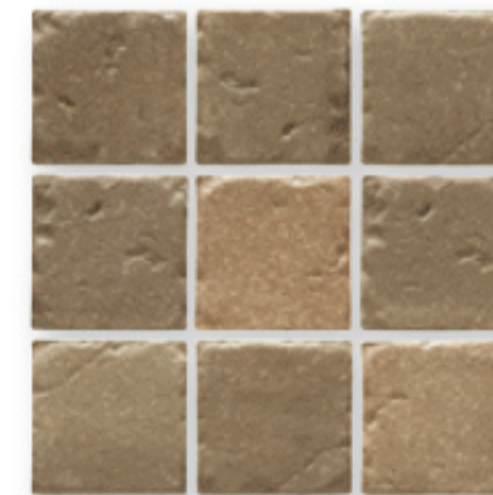

6色均等ミックス
さくらみえる家 T部

PD-1002, PD-1003均等ランダムミックス

92×92mm

PD-1001

PD-1002

PD-1003

PD-1004

PD-1005

*ピース毎に色合いに大きなムラがあります。
還元焼成で製造しているため、製造ロットにより
大きな色の違いが発生します。
見本サンプルと納入品では色合いに大きく差が
ある場合がございます。

Designed and Manufactured in JAPAN.

Piedra

ピエドゥラ
BII 無釉

クラシカルに、やわらかに〜『ピエドゥラ』

永年の使用に耐えて角が欠けたようなクラシカルな雰囲気のタイル。ピースごとの大きな色ムラが作用し、独特のやわらかさを表現。大判タイルでは真似のできない細やかな表情が生まれます。