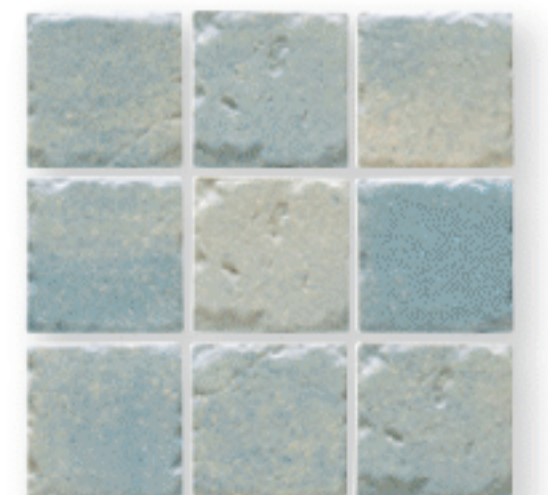

6色均等ミックス
さくらみえる家 T部

PD-1002, PD-1003均等ランダムミックス

92×92mm

PD-1001

PD-1002

PD-1003

PD-1004

PD-1005

PD-1006

●表紙貼り

300角表紙貼り(単色) 罫
●292×292×9mm●11.5シート/㎡
●17シート/箱(1.47㎡)●24kg/箱
設計価格:9,800円/㎡

300角表紙貼り(複数色MIX) 罫
●292×292×9mm●11.5シート/㎡
●17シート/箱(1.47㎡)●24kg/箱
設計価格:10,800円/㎡

*MIXの色番と比率をご指定ください。

100角
●92×92×9mm●100枚/㎡
●160枚/箱(1.6㎡)●25kg/箱
設計価格:8,800円/㎡

*ピース毎に色合いに大きなムラがあります。
還元焼成で製造しているため、製造ロットにより
大きな色の違いが発生します。
見本サンプルと納入品では色合いに大きく差が
ある場合がございます。

Designed and Manufactured in JAPAN.

Piedra

ピエドゥラ
BII 無釉

クラシカルに、やわらかに〜『ピエドゥラ』

永年の使用に耐えて角が欠けたようなクラシカルな雰囲気のタイル。ピースごとの大きな色ムラが作用し、独特のやわらかさを表現。大判タイルでは真似のできない細やかな表情が生まれます。