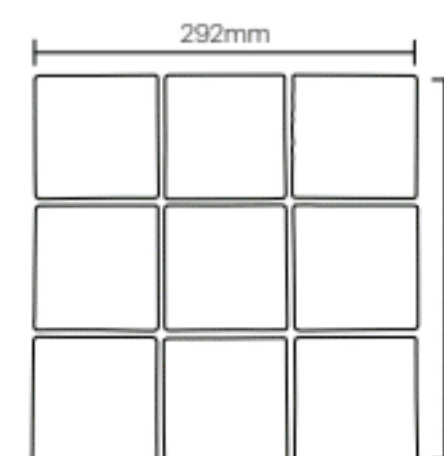

6色均等ミックス
さくらみえる家 T部

PD-1002, PD-1003均等ランダムミックス

92×92mm

PD-1001

PD-1002

PD-1003

PD-1004

PD-1005

PD-1006

●表紙貼り

300角表紙貼り(単色) 罫
●292×292×9mm●11.5シート/㎡
●17シート/箱(1.47㎡)●24kg/箱
設計価格:9,800円/㎡

300角表紙貼り(複数色MIX) 罫
●292×292×9mm●11.5シート/㎡
●17シート/箱(1.47㎡)●24kg/箱
設計価格:10,800円/㎡

*MIXの色番と比率をご指定ください。

100角
●92×92×9mm●100枚/㎡
●160枚/箱(1.6㎡)●25kg/箱
設計価格:8,800円/㎡