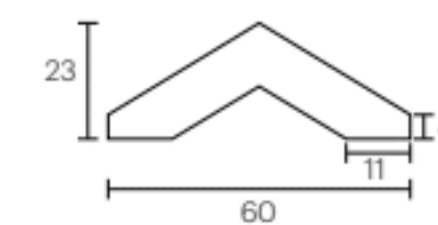

ROM-TGLW

60×315mm

ROM-TMLR
(マット仕上げ)

ROM-TGLW
(ブライツ仕上げ)

ROM-TGLB
(ブライツ仕上げ)

ROM-TGLV
(ブライツ仕上げ)

●目地共寸法:186×317mm ●形状:60×315mm裏ネット貼り ●目地幅:2mm ●厚さ:23mm ●16.7シート/㎡ ●9シート/箱(0.55㎡) ●10kg/箱
設計価格:4,800円/シート

90×315mm平役物 図

- ROM-LMR(ROM-TMLR用役物)
- ROM-LGW(ROM-TGLW用役物)
- ROM-LGB(ROM-TGLB用役物)
- ROM-LGV(ROM-TGLV用役物)

●90×315×6mm
設計価格:4,800円/枚

ROM-TXXX断面図

*現物サンプルは有償となります。*生産ロット毎に色合いにムラがあります。
ベースと平役物は同一ロットではないため、色差が生じる場合があります。
*ROM-TGLB, ROM-TGLVには意匠上の特性を優先し、買入が発生する釉薬を使用しています。
買入について、詳しくは巻頭のTechnical Informationをご参照ください。
*シートの張替え及び色品番をミックスして加工することは出来ません。
*入庫・出荷を納めるための平役物のご用意がごさいます。
*役物は1辺の長辺が施釉されています。施工箇所の収まりに応じてカットしてご使用下さい。
*受注輸入品に関しては、納期をご確認下さい。