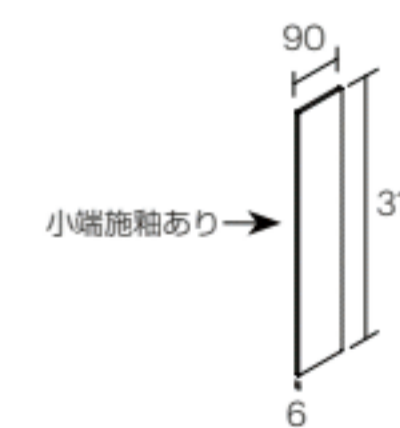

ROM-TGLW

60×315mm

ROM-TMLR
(マット仕上げ)

ROM-TGLW
(ブライツ仕上げ)

ROM-TGLB
(ブライツ仕上げ)

ROM-TGLV
(ブライツ仕上げ)

●目地共寸法:186×317mm ●形状:60×315mm裏ネット貼り ●目地幅:2mm ●厚さ:23mm ●16.7シート/㎡ ●9シート/箱(0.55㎡) ●10kg/箱
設計価格:4,800円/シート

90×315mm平役物 図

- ROM-LMR(ROM-TMLR用役物)
- ROM-LGW(ROM-TGLW用役物)
- ROM-LGB(ROM-TGLB用役物)
- ROM-LGV(ROM-TGLV用役物)

●90×315×6mm
設計価格:4,800円/枚

ROM-TXXX断面図

*現物サンプルは有償となります。*生産ロット毎に色合いにムラがあります。
ベースと平役物は同一ロットではないため、色差が生じる場合があります。
*ROM-TGLB, ROM-TGLVには意匠上の特性を優先し、買入が発生する釉薬を使用しています。
買入について、詳しくは巻頭のTechnical Informationをご参照ください。
*シートの張替え及び色品番をミックスして加工することは出来ません。
*入庫・出荷を納めるための平役物のご用意がごさいます。
*役物は1辺の長辺が施釉されています。施工箇所の収まりに応じてカットしてご使用下さい。
*受注輸入品に関しては、納期をご確認下さい。