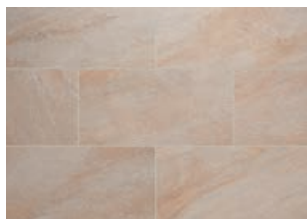

天然石のグレード感をスタイリッシュに演出。

天然石ならではの高級感と石の流れ模様をプリントで再現しました。

トレンドの大判サイズなので石肌の存在感が際立ちます。

劣化せずにメンテナンス性に優れているのが特徴です。

端正で洒落た表情がモダンな壁面を演出します。

STONE-FORT

磁器質施釉タイル／ストーンフォート(BI)

サンクレイ新ビームホール工法対応タイル