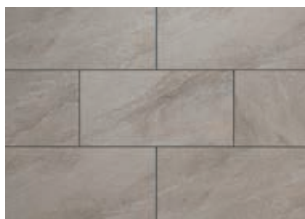

天然石のグレード感をスタイリッシュに演出。

天然石ならではの高級感と石の流れ模様をプリントで再現しました。

トレンドの大判サイズなので石肌の存在感が際立ちます。

劣化せずにメンテナンス性に優れているのが特徴です。

端正で洒落た表情がモダンな壁面を演出します。

STONE-FORT

磁器質施釉タイル／ストーンフォート(BI)

サンクレイ新ビームホール工法対応タイル

JSF632

■ストーンフォート仕様表

1. 平 JSF00H
2. ●8,200円/m²
   - ●5.5枚/m²
   - ●8枚/ケース
   - ●32kg/ケース

基準目地幅=タテ:5mm ヨコ:5mm
Made in PRC

対応工法 用途特性

※上記の価格は標準的な使用の場合の目安です。建物形状などによって変わることがあります。※専用副資材をご使用ください。

■製品に関する諸注意

- ●価格には消費税は含まれておりません。運賃は別途となります。●注文状況により欠品が生じる場合があります。その場合製造に45日以上かかりますので事前にご確認ください。
- ●標準価格は計算上の算出のため、現場でのロスが含まれておりません。●風合いを出すために表面に細かい凹凸や亀裂がある場合もありますが品質上問題はありません。●タイル寸法公差等によるバラツキがあります。●タイルは粘土成分の違いや焼成方法により色調・形状に幅が生じます。

■施工に関する諸注意

- ●ビームホール・新ビームホール工法用タイルです。専用副資材をご使用ください。
- ●適用下地・適用範囲内で施工してください。●設計・施工にあたってはマニュアルをよくお読みの上、正しくお使いください。
- ●ご不明点やご質問はお問い合わせください。
- ●サンクレイ新ビームホール工法の副資材のみの販売はしておりません。タイルとセットでご購入いただけますようお願いいたします。