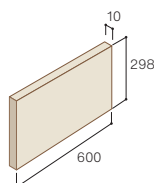

JSF631

JSF632

JSF633

JSF634

■ストーンフォート仕様表

- 平 JSF00H
- 8,200円/m²
 - 5.5枚/m²
 - 8枚/ケース
 - 32kg/ケース

基準目地幅=タテ:5mm ヨコ:5mm
Made in PRC

対応工法 用途特性