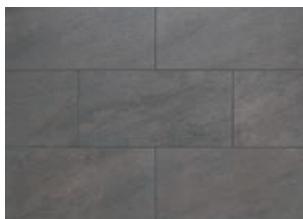

天然石のグレード感をスタイリッシュに演出。

天然石ならではの高級感と石の流れ模様をプリントで再現しました。

トレンドの大判サイズなので石肌の存在感が際立ちます。

劣化せずにメンテナンス性に優れているのが特徴です。

端正で洒落た表情がモダンな壁面を演出します。

STONE-FORT

磁器質施釉タイル／ストーンフォート(BI)

サンクレイ新ビームホール工法対応タイル

JSF633

■ストーンフォート仕様表

1. 平 JSF00H
2. ●8,200円/m²
   - ●5.5枚/m²
   - ●8枚/ケース
   - ●32kg/ケース

基準目地幅=タテ:5mm ヨコ:5mm
Made in PRC

対応工法 用途特性

※上記の価格は標準的な使用の場合の目安です。建物形状などによって変わることがあります。※専用副資材をご使用ください。

■製品に関する諸注意

- ●価格には消費税は含まれておりません。運賃は別途となります。●注文状況により欠品が生じる場合があります。その場合製造に45日以上かかりますので事前にご確認ください。
- ●標準価格は計算上の算出のため、現場でのロスが含まれておりません。●風合いを出すために表面に細かい凹凸や亀裂がある場合もありますが品質上問題はありません。●タイル寸法公差等によるバラツキがあります。●タイルは粘土成分の違いや焼成方法により色調・形状に幅が生じます。

■施工に関する諸注意

- ●ビームホール・新ビームホール工法用タイルです。専用副資材をご使用ください。
- ●適用下地・適用範囲内で施工してください。●設計・施工にあたってはマニュアルをよくお読みの上、正しくお使いください。
- ●ご不明点やご質問はお問い合わせください。
- ●サンクレイ新ビームホール工法の副資材のみの販売はしておりません。タイルとセットでご購入いただけますようお願いいたします。