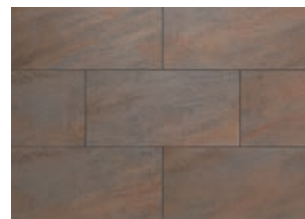

天然石のグレード感をスタイリッシュに演出。

天然石ならではの高級感と石の流れ模様をプリントで再現しました。

トレンドの大判サイズなので石肌の存在感が際立ちます。

劣化せずにメンテナンス性に優れているのが特徴です。

端正で洒落た表情がモダンな壁面を演出します。

STONE-FORT

磁器質施釉タイル／ストーンフォート(BI)

サンクレイ新ビームホール工法対応タイル

JSF634

■ストーンフォート仕様表

1. 平 JSF00H
2. ●8,200円/m²
   - ●5.5枚/m²
   - ●8枚/ケース
   - ●32kg/ケース

基準目地幅=タテ:5mm ヨコ:5mm
Made in PRC

対応工法 用途特性

※上記の価格は標準的な使用の場合の目安です。建物形状などによって変わることがあります。※専用副資材をご使用ください。

■製品に関する諸注意

- ●価格には消費税は含まれておりません。運賃は別途となります。●注文状況により欠品が生じる場合があります。その場合製造に45日以上かかりますので事前にご確認ください。
- ●標準価格は計算上の算出のため、現場でのロスが含まれておりません。●風合いを出すために表面に細かい凹凸や亀裂がある場合もありますが品質上問題はありません。●タイル寸法公差等によるバラツキがあります。●タイルは粘土成分の違いや焼成方法により色調・形状に幅が生じます。

■施工に関する諸注意

- ●ビームホール・新ビームホール工法用タイルです。専用副資材をご使用ください。
- ●適用下地・適用範囲内で施工してください。●設計・施工にあたってはマニュアルをよくお読みの上、正しくお使いください。
- ●ご不明点やご質問はお問い合わせください。
- ●サンクレイ新ビームホール工法の副資材のみの販売はしておりません。タイルとセットでご購入いただけますようお願いいたします。