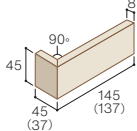

## ■ストリッシュ・ヴェル仕様表

ポーター平  
SR-V○○H  
SR-VB○○H  
●3,900円/㎡  
●100枚/㎡  
●150枚/ケース  
●23kg/ケース

標準曲  
SR-V○○M  
SR-VB○○M  
●3,300円/㎡  
●20枚/㎡  
●120枚/ケース  
●18kg/ケース

1/4馬踏目地連結タイプ  
SR-V○○SH  
SR-VB○○SH  
●3,900円/㎡  
●16.8シート/㎡  
●23シート/ケース  
●20kg/ケース

1/4馬踏目地曲  
SR-V○○SM  
SR-VB○○SM  
●3,300円/㎡  
●20枚/㎡  
●120枚/ケース  
●18kg/ケース

マガリ形状

基準目地幅=タテ:5mm ヨコ:5mm

対応工法

用途特性

※上記の価格は標準的な使用の場合の目安です。建物形状などによって変わることがあります。※( )内の寸法は内寸法です。※専用副資材をご使用ください。※副資材はP116をご参照ください。