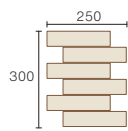

## ■ストリッシュ・ヴェル仕様表

ポーター平  
SR-V○○H  
SR-VB○○H  
●3,900円/㎡  
●100枚/㎡  
●150枚/ケース  
●23kg/ケース

標準曲  
SR-V○○M  
SR-VB○○M  
●3,300円/㎡  
●20枚/㎡  
●120枚/ケース  
●18kg/ケース

1/4馬踏目地連結タイプ  
SR-V○○SH  
SR-VB○○SH  
●3,900円/㎡  
●16.8シート/㎡  
●23シート/ケース  
●20kg/ケース