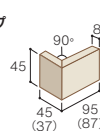

## ■ストリッシュ・ヴェル仕様表

ポーター平  
SR-V○○H  
SR-VB○○H  
●3,900円/㎡  
●100枚/㎡  
●150枚/ケース  
●23kg/ケース

標準曲  
SR-V○○M  
SR-VB○○M  
●3,300円/㎡  
●20枚/㎡  
●120枚/ケース  
●18kg/ケース

1/4馬踏目地連結タイプ  
SR-V○○SH  
SR-VB○○SH  
●3,900円/㎡  
●16.8シート/㎡  
●23シート/ケース  
●20kg/ケース

1/4馬踏目地曲  
SR-V○○SM  
SR-VB○○SM  
●3,300円/㎡  
●20枚/㎡  
●120枚/ケース  
●18kg/ケース

マガリ形状

基準目地幅=タテ:5mm ヨコ:5mm

対応工法

用途特性

※上記の価格は標準的な使用の場合の目安です。建物形状などによって変わることがあります。※( )内の寸法は内寸法です。※専用副資材をご使用ください。※副資材はP116をご参照ください。