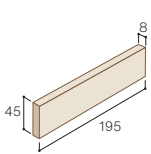

## ■ストリッシュ・ヴェル仕様表

ポーター平  
SR-V○○H  
SR-VB○○H  
●3,900円/㎡  
●100枚/㎡  
●150枚/ケース  
●23kg/ケース

標準曲  
SR-V○○M  
SR-VB○○M  
●3,300円/㎡  
●20枚/㎡  
●120枚/ケース  
●18kg/ケース

1/4馬踏目地連結タイプ  
SR-V○○SH  
SR-VB○○SH  
●3,900円/㎡  
●16.8シート/㎡  
●23シート/ケース  
●20kg/ケース

1/4馬踏目地曲  
SR-V○○SM  
SR-VB○○SM  
●3,300円/㎡  
●20枚/㎡  
●120枚/ケース  
●18kg/ケース

マガリ形状

基準目地幅=タテ:5mm ヨコ:5mm

対応工法

用途特性

※上記の価格は標準的な使用の場合の目安です。建物形状などによって変わることがあります。※( )内の寸法は内寸法です。※専用副資材をご使用ください。※副資材はP116をご参照ください。