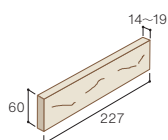

STB-664

STB-610

STB-504

基準目地幅=タテ:3mm ヨコ:3mm

■テッセラ BB 仕様表

二丁掛平

STB-〇〇〇H

- 13,700円/㎡
- 196円/枚
- 70枚/㎡
- 60枚/ケース
- 26kg/ケース

()内の数字は内寸法です。

標準曲

STB-〇〇〇M

- 10,000円/㎡
- 625円/枚
- 16枚/㎡
- 50枚/ケース
- 18kg/ケース

マガリ形状

対応工法

用途特性

※上記の価格は標準的な使用の場合の目安です。建物形状などによって変わることがあります。※()内の寸法は内寸法です。※専用副資材をご使用ください。※副資材はP116をご参照ください。