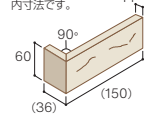

STB-664

STB-610

STB-504

基準目地幅=タテ:3mm ヨコ:3mm

■テッセラ BB 仕様表

二丁掛平

STB-〇〇〇H

- 13,700円/㎡
- 196円/枚
- 70枚/㎡
- 60枚/ケース
- 26kg/ケース

()内の数字は内寸法です。

標準曲

STB-〇〇〇M

- 10,000円/㎡
- 625円/枚
- 16枚/㎡
- 50枚/ケース
- 18kg/ケース

マガリ形状

対応工法

用途特性

※上記の価格は標準的な使用の場合の目安です。建物形状などによって変わることがあります。※()内の寸法は内寸法です。※専用副資材をご使用ください。※副資材はP116をご参照ください。