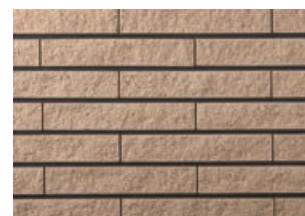

最高級タイル・テッセラのボーダータイプ。

深い陰影を持った豊かな風合いの割肌のタイルです。水平のラインを強く印象づけるボーダー張りによって、建物に安定したイメージを醸成。より重厚で趣のある外観を演出します。

TESSERA-BORDER

磁器質無釉タイル／テッセラ・ボーダー（BI）

TSS-907

TSS-898

TSS-713

TSS-664

TSS-610

TSS-504

マカリ形状

■テッセラボーダー仕様表

| | | | |
|--|---|--|--|
| | <p>ボーダー平 TSS-○○○H</p> <ul style="list-style-type: none"> ●12,900円/m² ●140円/枚 ●92枚/m² ●90枚/ケース ●26kg/ケース | | <p>標準曲 TSS-○○○M</p> <ul style="list-style-type: none"> ●8,400円/m ●400円/枚 ●21枚/m ●75枚/ケース ●20kg/ケース |
|--|---|--|--|