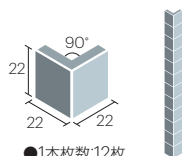

Terra

テラ
BI 施釉

22×22mm

HT-アイボリー [少量]

HT-ラスト [少量]

HT-アボガド [少量]

HT-インディゴ [少量]

ラスティックをモダンに〜『テラ』

ピースごとの濃淡が味わいを醸し出すマット仕上げのモザイク。
ラスティックなテイストをモダンなインテリアの仕上げに。

●表紙貼り

- 目地幅:3mm
 - 1シート枚数:144枚(12×12)
 - 目地共寸法:300×300mm
 - 形状:22mm角表紙貼り
 - 厚さ:6mm ●11.2シート/㎡
 - 25シート/箱(2.23㎡) ●23kg/箱
- 設計価格:8,800円/㎡**

●90°マガリ(接着)表紙貼り [注]

- 1本枚数:12枚
 - 形状:90°マガリ(接着)
 - 目地共寸法:(25+25)×25×300mm
 - 実寸法:(22+22)×22mm
 - 厚さ:6mm ●3.4シート/㎡
- 設計価格:5,800円/㎡**

●表紙貼り(馬目地) [注]

- 目地幅:3mm
 - 1シート枚数:144枚(12×12)
 - 目地共寸法:300×300mm
 - 形状:22mm角表紙貼り
 - 厚さ:6mm ●11.2シート/㎡
 - 25シート/箱(2.23㎡) ●23kg/箱
- 設計価格:10,800円/㎡**