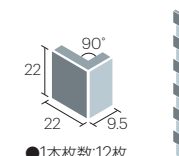

●90°マガリ馬目地貼り用(接着) [注]

1. ●1本枚数:12枚
   - ●形状:90°マガリ(接着)
   - ●目地共寸法:(25+12.5)×25×300mm
   - ●実寸法:(22+9.5)×22mm
   - ●厚さ:6mm ●3.4シート/㎡
2. **設計価格:6,800円/㎡**

※現物サンプルは有償となります。
※馬目地貼りおよび2色以上のミックス貼りは受注加工品にて対応いたします。
ミックス貼りについて2色ミックスの場合は2,000円/㎡アップ、さらに1色追加されるごとに1,000円/㎡アップとなります。
馬目地貼り加工について単色の場合は2,000円/㎡アップ、さらに1色追加されるごとに1,000円/㎡アップとなります。
※シート貼り加工に納期がかかります。ご検討の際は納期をご確認ください。

Designed and Manufactured in JAPAN.