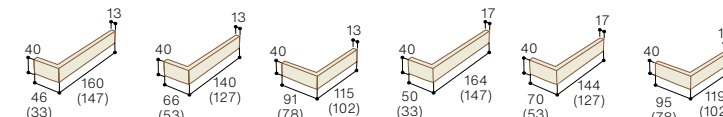

施工に関する諸注意

●接着剤張り工法で施工する場合は専用接着剤をご使用ください。●目地詰め施工をする場合の目地幅は最低8mm以上お勧めします。●この商品は、表面形状の特徴により、塗り目地施工はできません。●タイルの欠けや割れを防止するために、縦目地部の突きつけ施工はお止めください。●タイル寸法公差等で目地幅に「ラツキ」ができることがあります。●プランや地域により施工が限られる場合があります。●ご不明点やご購入はお問合せください。

パターンR

ALS13174

NEW

■アルセ仕様表

平物セット
ALS13174HS
●12,400円/㎡
●9,225円/ケース
●101.2枚/㎡
●75枚/ケース
(13mm 45枚・17mm 30枚)
●22kg/ケース

標準曲セット
ALS13174MSA
●11,000円/㎡
●6,875円/ケース
●1.6セット/㎡(1セット=13mm各形状 3枚 17mm各形状2枚の計5枚)
●4セット/ケース
●14kg/ケース