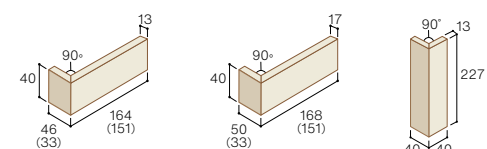

平物セット
ALS13174HS
●10,400円/㎡ ●9,225円/ケース
●84.4枚/㎡ ●75枚/ケース
(13mm 45枚・17mm 30枚)
●22kg/ケース

標準曲セット
ALS13174MSB
●8,400円/㎡ ●2,100円/ケース
●4セット/㎡
(1セット=13mm 3枚 17mm 2枚の計5枚)
●15セット/ケース ●18kg/ケース

マグサ
ALS13G
●1,090円/個
●4.3個/㎡

基準目地幅=タテ:10mm ヨコ:10mm

※上記の価格は標準的な使用の場合の目安です。建物形状などによって変わることがあります。
※()内の寸法は内寸法です。※専用副資材をご使用ください。※副資材はP116をご参照ください。
※目地材はオプションです。

製品に関する諸注意

●価格には消費税は含まれておりません。運賃は別途となります。●タイルはケース販売のみとなります。●注文状況により欠品が生じる場合があります。その場合製造に45日以上かかりますので事前にご確認ください。●役物は全て注文生産品の接着役物です。ご注文受付後約7営業日の納期をいただきます。ご注文受付後の変更キャンセルはできません。
●標準価格は計算上の算出のため、現場でのロスが含まれておりません。●風合いを出すために表面に縦かい凸凹や亀裂がある場合もありますが品質上問題はありません。●タイル寸法公差等による「ラツキ」があります。●タイルは粘土成分の違いや焼成方法により色調・形状に幅が生じます。●表面の砂が取れることがあります品質上問題はありません。

パターンR

ALS13174

NEW

■アルセ仕様表

平物セット
ALS13174HS
●12,400円/㎡
●9,225円/ケース
●101.2枚/㎡
●75枚/ケース
(13mm 45枚・17mm 30枚)
●22kg/ケース

標準曲セット
ALS13174MSA
●11,000円/㎡
●6,875円/ケース
●1.6セット/㎡(1セット=13mm各形状 3枚 17mm各形状2枚の計5枚)
●4セット/ケース
●14kg/ケース