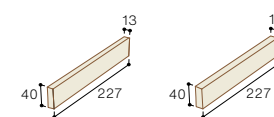

基準目地幅=タテ:10mm ヨコ:10mm

※上記の価格は標準的な使用の場合の目安です。建物形状などによって変わることがあります。
※()内の寸法は内寸法です。※専用副資材をご使用ください。※副資材はP116をご参照ください。
※目地材はオプションです。

製品に関する諸注意

●価格には消費税は含まれておりません。運賃は別途となります。●タイルはケース販売のみとなります。●注文状況により欠品が生じる場合があります。その場合製造に45日以上かかりますので事前にご確認ください。●役物は全て注文生産品の接着役物です。ご注文受付後約7営業日の納期をいただきます。ご注文受付後の変更キャンセルはできません。
●標準価格は計算上の算出のため、現場でのロスが含まれておりません。●風合いを出すために表面に縦かい凸凹や亀裂がある場合もありますが品質上問題はありません。●タイル寸法公差等による「ラツキ」があります。●タイルは粘土成分の違いや焼成方法により色調・形状に幅が生じます。●表面の砂が取れることがあります品質上問題はありません。

施工に関する諸注意

●接着剤張り工法で施工する場合は専用接着剤をご使用ください。●目地詰め施工をする場合の目地幅は最低8mm以上お勧めします。●この商品は、表面形状の特徴により、塗り目地施工はできません。●タイルの欠けや割れを防止するために、縦目地部の突きつけ施工はお止めください。●タイル寸法公差等で目地幅に「ラツキ」ができることがあります。●プランや地域により施工が限られる場合があります。●ご不明点やご購入はお問合せください。

パターンR

ALS13174

NEW

■アルセ仕様表

平物セット
ALS13174HS
●12,400円/㎡
●9,225円/ケース
●101.2枚/㎡
●75枚/ケース
(13mm 45枚・17mm 30枚)
●22kg/ケース

標準曲セット
ALS13174MSA
●11,000円/㎡
●6,875円/ケース
●1.6セット/㎡(1セット=13mm各形状 3枚 17mm各形状2枚の計5枚)
●4セット/ケース
●14kg/ケース