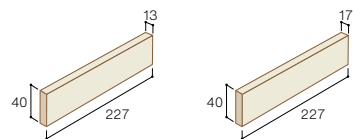

ARCE

磁器質無釉タイル/アルセ(AII)

パターンT
タイモ張り

ALS13174

NEW

パターンT
イモ張り

ALS13174

NEW

平物セット
ALS13174HS
●10,400円/㎡ ●9,225円/ケース
●84.4枚/㎡ ●75枚/ケース
(13mm 45枚・17mm 30枚)
●22kg/ケース

標準曲セット
ALS13174MSB
●8,400円/㎡ ●2,100円/ケース
●4セット/㎡
(1セット=13mm 3枚 17mm 2枚の計5枚)
●15セット/ケース ●18kg/ケース

マグサ
ALS13G
●1,090円/個
●4.3個/㎡

基準目地幅=タテ:10mm ヨコ:10mm

※上記の価格は標準的な使用の場合の目安です。建物形状などによって変わることがあります。
※()内の寸法は内寸法です。※専用副資材をご使用ください。※副資材はP116をご参照ください。
※目地材はオプションです。

製品に関する諸注意

●価格には消費税は含まれておりません。運賃は別途となります。●タイルはケース販売のみとなります。●注文状況により欠品が生じる場合があります。その場合製造に45日以上かかりますので事前にご確認ください。●役物は全て注文生産品の接着役物です。ご注文受付後約7営業日の納期をいただきます。ご注文受付後の変更キャンセルはできません。
●標準価格は計算上の算出のため、現場でのロスが含まれておりません。●風合いを出すために表面に縦かい凸凹や亀裂がある場合もありますが品質上問題はありません。●タイル寸法公差等による「ラツキ」があります。●タイルは粘土成分の違いや焼成方法により色調・形状に幅が生じます。●表面の砂が取れることがあります品質上問題はありません。