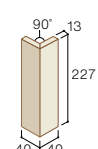

平物セット
ALS13174HS
●10,400円/㎡ ●9,225円/ケース
●84.4枚/㎡ ●75枚/ケース
(13mm 45枚・17mm 30枚)
●22kg/ケース

標準曲セット
ALS13174MSB
●8,400円/㎡ ●2,100円/ケース
●4セット/㎡
(1セット=13mm 3枚 17mm 2枚の計5枚)
●15セット/ケース ●18kg/ケース

マグサ
ALS13G
●1,090円/個
●4.3個/㎡

基準目地幅=タテ:10mm ヨコ:10mm

※上記の価格は標準的な使用の場合の目安です。建物形状などによって変わることがあります。
※()内の寸法は内寸法です。※専用副資材をご使用ください。※副資材はP116をご参照ください。
※目地材はオプションです。

製品に関する諸注意

●価格には消費税は含まれておりません。運賃は別途となります。●タイルはケース販売のみとなります。●注文状況により欠品が生じる場合があります。その場合製造に45日以上かかりますので事前にご確認ください。●役物は全て注文生産品の接着役物です。ご注文受付後約7営業日の納期をいただきます。ご注文受付後の変更キャンセルはできません。
●標準価格は計算上の算出のため、現場でのロスが含まれておりません。●風合いを出すために表面に縦かい凸凹や亀裂がある場合もありますが品質上問題はありません。●タイル寸法公差等による「ラツキ」があります。●タイルは粘土成分の違いや焼成方法により色調・形状に幅が生じます。●表面の砂が取れることがあります品質上問題はありません。

パターンR

ALS13174

NEW

■アルセ仕様表

平物セット
ALS13174HS
●12,400円/㎡
●9,225円/ケース
●101.2枚/㎡
●75枚/ケース
(13mm 45枚・17mm 30枚)
●22kg/ケース

標準曲セット
ALS13174MSA
●11,000円/㎡
●6,875円/ケース
●1.6セット/㎡(1セット=13mm各形状 3枚 17mm各形状2枚の計5枚)
●4セット/ケース
●14kg/ケース