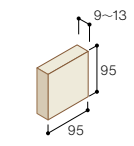

対応工法

用途特性

基準目地幅=タテ:10mm ヨコ:10mm

SQ-01

SQ-02

SQ-03

SQ-04

SQ-05

■ナチュラルスクエア仕様表

- 100角平 SQ-〇〇H**
- 9,000円/m²
 - 90円/枚
 - 100枚/m²
 - 128枚/ケース
 - 26kg/ケース

対応工法

用途特性

基準目地幅=タテ:5mm ヨコ:5mm

※上記の価格は標準的な使用の場合の目安です。建物形状などによって変わることがあります。※()内の寸法は内寸法です。※専用副資材をご使用ください。※副資材はP116をご参照ください。