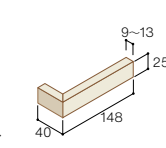

NA-05 目地:DS07

■ナチュラルポーター仕様表

- ポーター平 NA-〇〇H**
- 7,500円/m²
 - 64円/枚
 - 116.3枚/m²
 - 228枚/ケース
 - 25kg/ケース

- 標準曲 NA-〇〇M**
- 9,000円/m
 - 360円/枚
 - 25枚/m
 -
 -

対応工法

用途特性

基準目地幅=タテ:15mm ヨコ:15mmの場合

NAC01 目地:DS07

NAC02 目地:DS07

NAC03 目地:DS07

NAC04 目地:DS07

NAC05 目地:DS07

■ナチュラル仕様表

- 二丁掛平 NAC〇〇H**
- 10,000円/m²
 - 147円/枚
 - 68枚/m²
 - 100枚/ケース
 - 25kg/ケース

- 標準曲 NAC〇〇M**
- 10,000円/m
 - 667円/枚
 - 15枚/m
 - 80枚/ケース
 - 19kg/ケース

対応工法

用途特性

基準目地幅=タテ:10mm ヨコ:10mm

SQ-01

SQ-02

SQ-03

SQ-04

SQ-05

■ナチュラルスクエア仕様表

- 100角平 SQ-〇〇H**
- 9,000円/m²
 - 90円/枚
 - 100枚/m²
 - 128枚/ケース
 - 26kg/ケース

対応工法

用途特性

基準目地幅=タテ:5mm ヨコ:5mm

※上記の価格は標準的な使用の場合の目安です。建物形状などによって変わることがあります。※()内の寸法は内寸法です。※専用副資材をご使用ください。※副資材はP116をご参照ください。