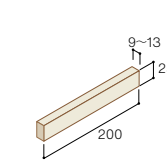

NA-05 目地:DS07

■ナチュラルポーター仕様表

- ポーター平 NA-〇〇H**
- 7,500円/m²
 - 64円/枚
 - 116.3枚/m²
 - 228枚/ケース
 - 25kg/ケース

- 標準曲 NA-〇〇M**
- 9,000円/m
 - 360円/枚
 - 25枚/m
 -
 -

対応工法

用途特性

基準目地幅=タテ:15mm ヨコ:15mmの場合

NAC01 目地:DS07

NAC02 目地:DS07

NAC03 目地:DS07

NAC04 目地:DS07

NAC05 目地:DS07

■ナチュラル仕様表

- 二丁掛平 NAC〇〇H**
- 10,000円/m²
 - 147円/枚
 - 68枚/m²
 - 100枚/ケース
 - 25kg/ケース

- 標準曲 NAC〇〇M**
- 10,000円/m
 - 667円/枚
 - 15枚/m
 - 80枚/ケース
 - 19kg/ケース

対応工法

用途特性

基準目地幅=タテ:10mm ヨコ:10mm

SQ-01

SQ-02

SQ-03

SQ-04

SQ-05