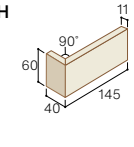

NA-05 目地:DS07

■ナチュラルポーター仕様表

- ポーター平 NA-〇〇H**
- 7,500円/m²
 - 64円/枚
 - 116.3枚/m²
 - 228枚/ケース
 - 25kg/ケース

- 標準曲 NA-〇〇M**
- 9,000円/m
 - 360円/枚
 - 25枚/m
 -
 -

対応工法

用途特性

基準目地幅=タテ:15mm ヨコ:15mmの場合

NAC01 目地:DS07

NAC02 目地:DS07

NAC03 目地:DS07

NAC04 目地:DS07

NAC05 目地:DS07

■ナチュラル仕様表

- 二丁掛平 NAC〇〇H**
- 10,000円/m²
 - 147円/枚
 - 68枚/m²
 - 100枚/ケース
 - 25kg/ケース

- 標準曲 NAC〇〇M**
- 10,000円/m
 - 667円/枚
 - 15枚/m
 - 80枚/ケース
 - 19kg/ケース

対応工法

用途特性

基準目地幅=タテ:10mm ヨコ:10mm

SQ-01

SQ-02

SQ-03

SQ-04

SQ-05

■ナチュラルスクエア仕様表

- 100角平 SQ-〇〇H**
- 9,000円/m²
 - 90円/枚
 - 100枚/m²
 - 128枚/ケース
 - 26kg/ケース

対応工法

用途特性

基準目地幅=タテ:5mm ヨコ:5mm

※上記の価格は標準的な使用の場合の目安です。建物形状などによって変わることがあります。※()内の寸法は内寸法です。※専用副資材をご使用ください。※副資材はP116をご参照ください。