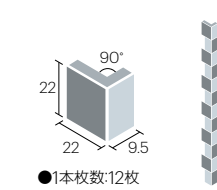

●表紙貼り

- 目地幅:3mm
- 1シート枚数:144枚(12×12)
- 目地共寸法:300×300mm
- 形状:22mm角表紙貼り
- 厚さ:6mm ●11.2シート/㎡
- 25シート/箱(2.23㎡) ●23kg/箱
- 設計価格:
8,800円/㎡(HB-109)
9,800円/㎡
(HB-100,HB-101,HB-102)

●90°マガリ(接着)表紙貼り

- 形状:90°マガリ(接着)
- 目地共寸法:(25+25)×25×300mm
- 実寸法:(22+22)×22mm
- 厚さ:6mm ●3.4シート/㎡
- 設計価格:
4,800円/㎡(HB-109)
6,800円/㎡(HB-100,HB-101,HB-102)

●面取形状役物(片面取)

- 目地幅:3mm
- 1本枚数:12枚
- 目地共寸法:25×300mm
- 形状:片面取表紙貼り
- 厚さ:6mm ●3.4シート/㎡
- 設計価格:**2,800円/㎡**

●面取形状役物(両面取)

- 形状:両面取
- 目地共寸法:25×25mm
- 実寸法:22×22mm ●厚さ:6mm
- 設計価格:**150円/枚**

●表紙貼り(馬目地)

- 目地幅:3mm
- 1シート枚数:144枚(12×12)
- 目地共寸法:300×300mm
- 形状:22mm角表紙貼り
- 厚さ:6mm ●11.2シート/㎡
- 25シート/箱(2.23㎡) ●23kg/箱
- 設計価格:
10,800円/㎡(HB-109)
11,800円/㎡(HB-100,HB-101,HB-102)

●90°マガリ馬目地貼り用(接着)

- 形状:90°マガリ(接着)
- 目地共寸法:(25+12.5)×25×300mm
- 実寸法:(22+9.5)×22mm
- 厚さ:6mm ●3.4シート/㎡
- 設計価格:
4,800円/㎡(HB-109)
6,800円/㎡(HB-100,HB-101,HB-102)

※現物サンプルは有償となります。
※馬目地貼りおよび2色以上のミックス貼りは受注加工品にて対応いたします。
ミックス貼りについて2色ミックスの場合は2,000円/㎡アップ
さらに1色追加されるごとに1,000円/㎡アップとなります。
※馬目地貼り加工について単色の場合は2,000円/㎡アップ
さらに1色追加されるごとに1,000円/㎡アップとなります。
※シート貼り加工に納期がかかります。ご検討の際は納期をご確認ください。