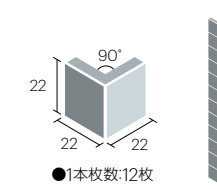

●表紙貼り

- 目地幅:3mm
- 1シート枚数:144枚(12×12)
- 目地共寸法:300×300mm
- 形状:22mm角表紙貼り
- 厚さ:6mm ●11.2シート/㎡
- 25シート/箱(2.23㎡) ●23kg/箱
- 設計価格:
8,800円/㎡(HB-109)
9,800円/㎡
(HB-100,HB-101,HB-102)

●90°マガリ(接着)表紙貼り

- 形状:90°マガリ(接着)
- 目地共寸法:(25+25)×25×300mm
- 実寸法:(22+22)×22mm
- 厚さ:6mm ●3.4シート/㎡
- 設計価格:
4,800円/㎡(HB-109)
6,800円/㎡(HB-100,HB-101,HB-102)

●面取形状役物(片面取)

- 目地幅:3mm
- 1本枚数:12枚
- 目地共寸法:25×300mm
- 形状:片面取表紙貼り
- 厚さ:6mm ●3.4シート/㎡
- 設計価格:**2,800円/㎡**

●面取形状役物(両面取)

- 形状:両面取
- 目地共寸法:25×25mm
- 実寸法:22×22mm ●厚さ:6mm
- 設計価格:**150円/枚**

●表紙貼り(馬目地)

- 目地幅:3mm
- 1シート枚数:144枚(12×12)
- 目地共寸法:300×300mm
- 形状:22mm角表紙貼り
- 厚さ:6mm ●11.2シート/㎡
- 25シート/箱(2.23㎡) ●23kg/箱
- 設計価格:
10,800円/㎡(HB-109)
11,800円/㎡(HB-100,HB-101,HB-102)