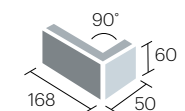

※ロット違い製品画像

GB-2/101

※ロット違い製品画像

GB-2/103

※ロット違い製品画像

GB-2/102

- 227×60×13mm
- 67枚/m²
- 58枚/箱(0.86m²)
- 23kg/箱

設計価格:13,800円/m²

※還元焼成で製造をしているため、製造ロットにより大きな色の違いが発生します。
見本サンプルと納入品では色合いに大きく差がある場合がございます。
※塗り目地施工は出来ません。
※ご注文の数量により納期が大きく変動します。ご検討の際は納期をご確認ください。
※製品の特性上、ピース毎に大きな寸法誤差が生じます。

- マガリ(接合) 団
- (168+50)×60×13mm
 - 15枚/m ●58枚/箱
 - 22kg/箱
- 設計価格:10,900円/m