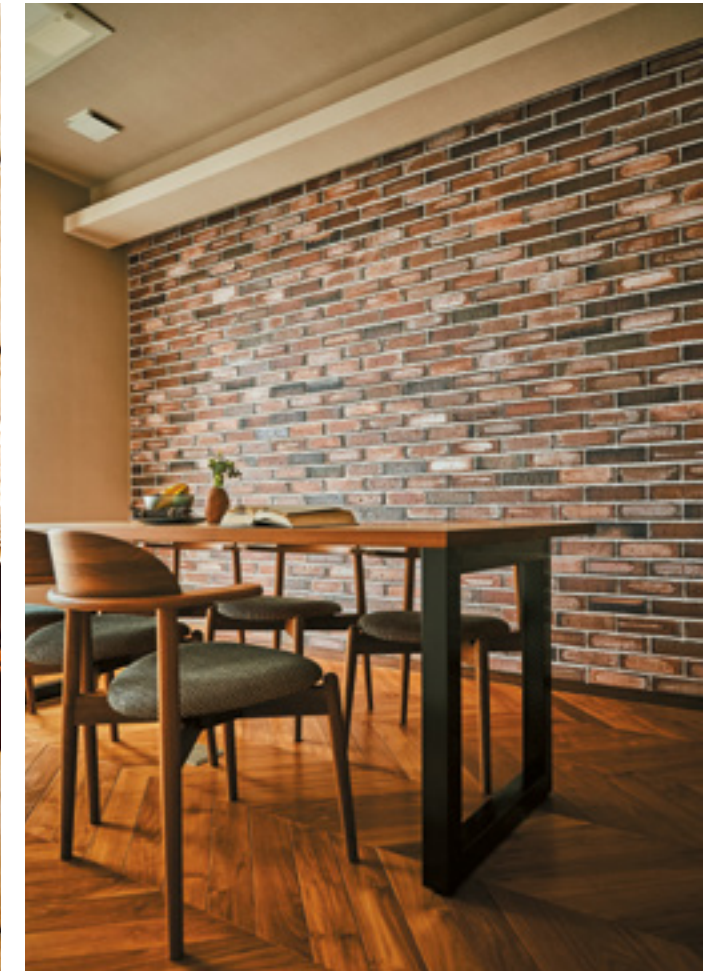

Giapponese Bricks

ジャポネーゼブリック
All 無釉

GB-2/102
手洗器:AQUAPIA / Shui Comfort Petites Square 277

新しい伝統がはじまる〜『ジャポネーゼブリック』
特殊な窯を使って作られた、クラシカルで格式あるレンガ調タイル。
ピースごとに大きな色幅を再現しつつ、壁面に組み込めば絶妙な一体感が生まれます。

GB-2/101

GB-2/103

227×60mm