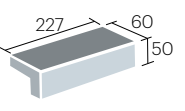

※ロット違い製品画像

GB-2/101

※ロット違い製品画像

GB-2/103

※ロット違い製品画像

GB-2/102

- 227×60×13mm
- 67枚/m²
- 58枚/箱(0.86m²)
- 23kg/箱

設計価格:13,800円/m²

※還元焼成で製造をしているため、製造ロットにより大きな色の違いが発生します。
見本サンプルと納入品では色合いに大きく差がある場合がございます。
※塗り目地施工は出来ません。
※ご注文の数量により納期が大きく変動します。ご検討の際は納期をご確認ください。
※製品の特性上、ピース毎に大きな寸法誤差が生じます。

- マガリ(接合) 団
- (168+50)×60×13mm
 - 15枚/m ●58枚/箱
 - 22kg/箱
- 設計価格:10,900円/m