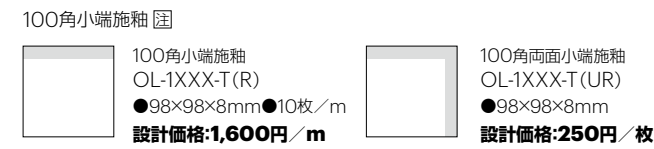

# Olive

オリーブ  
BIII 施釉  
Taper Shape

品のあるスタイル『オリーブ テーパー形状』  
タイル本来の上品さを漂わせる、穏やかなテーパー形状。  
カラーやサイズのバリエーションもあり、細長いボーダータイルとの  
組み合わせは壁面を引き締める効果もあります。

OL3801-W, OL-2842-T  
洗面器:AQUAPIA / Fluid45 壁付けフック:AQUAPIA / DOTS

Taper 98×98mm (テーパー形状) ●98×98×8mm●100枚/㎡●100枚/箱(1㎡)●12kg/箱 設計価格:12,800円/㎡

Taper 98×198mm (テーパー形状) ●98×198×8mm●50枚/㎡●50枚/箱(1㎡)●12kg/箱 設計価格:12,800円/㎡

Taper 48×198mm (テーパー形状) ●48×198×8mm●100枚/㎡●100枚/箱(1㎡)●12kg/箱 設計価格:12,800円/㎡