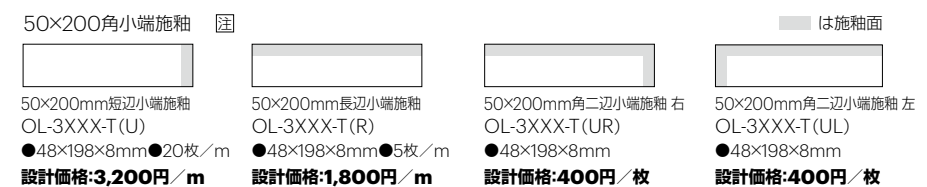

# Olive

オリーブ  
BIII 施釉  
Taper Shape

品のあるスタイル『オリーブ テーパー形状』  
タイル本来の上品さを漂わせる、穏やかなテーパー形状。  
カラーやサイズのバリエーションもあり、細長いボーダータイルとの  
組み合わせは壁面を引き締める効果もあります。

OL3801-W, OL-2842-T  
洗面器:AQUAPIA / Fluid45 壁付けフック:AQUAPIA / DOTS

Taper 98×98mm (テーパー形状) ●98×98×8mm●100枚/㎡●100枚/箱(1㎡)●12kg/箱 設計価格:12,800円/㎡

Taper 98×198mm (テーパー形状) ●98×198×8mm●50枚/㎡●50枚/箱(1㎡)●12kg/箱 設計価格:12,800円/㎡

Taper 48×198mm (テーパー形状) ●48×198×8mm●100枚/㎡●100枚/箱(1㎡)●12kg/箱 設計価格:12,800円/㎡