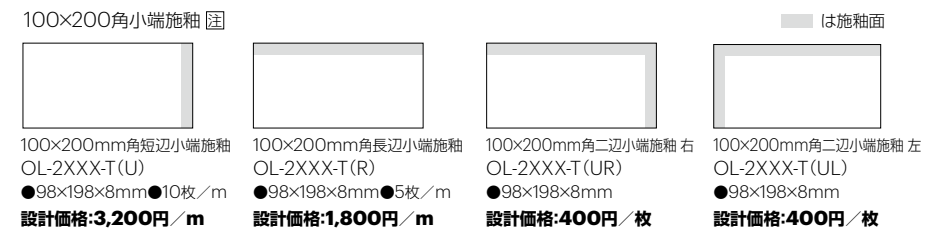

# Olive

オリーブ  
BIII 施釉  
Taper Shape

品のあるスタイル『オリーブ テーパー形状』  
タイル本来の上品さを漂わせる、穏やかなテーパー形状。  
カラーやサイズのバリエーションもあり、細長いボーダータイルとの  
組み合わせは壁面を引き締める効果もあります。

OL3801-W, OL-2842-T  
洗面器:AQUAPIA / Fluid45 壁付けフック:AQUAPIA / DOTS

Taper 98×98mm (テーパー形状) ●98×98×8mm●100枚/㎡●100枚/箱(1㎡)●12kg/箱 設計価格:12,800円/㎡

Taper 98×198mm (テーパー形状) ●98×198×8mm●50枚/㎡●50枚/箱(1㎡)●12kg/箱 設計価格:12,800円/㎡

Taper 48×198mm (テーパー形状) ●48×198×8mm●100枚/㎡●100枚/箱(1㎡)●12kg/箱 設計価格:12,800円/㎡