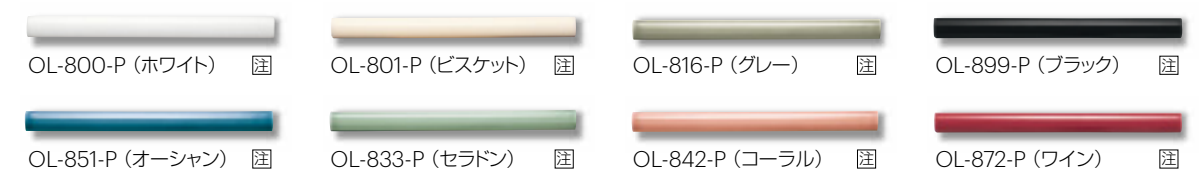

Olive

B-BORDER(注文生産品)

●40×198×22mm●5枚/m 設計価格:3,200円/m

P-BORDER(注文生産品)

●16×198×11mm●5枚/m 設計価格:1,500円/m

※B-BORDER, P-BORDERは四辺に施釉がされています。

※生産ロット毎に色合いにムラがあります。  
 ※このシリーズには意匠上の特性を優先し、貫入が発生する釉薬を使用しています。  
 貫入について、詳しくは巻末のTechnical Informationをご参照ください。  
 800(ホワイト)・801(ビスケット)・899(ブラック)色は釉薬の相性上、貫入は入りません。  
 ※生産ロットにより反りが大きく目立つ場合がありますが、製品特性としてご了承ください。  
 施工に不都合が生じる場合は営業窓口までお問い合わせください。

Designed and Manufactured in JAPAN.

※断面図

B-BORDER

P-BORDER