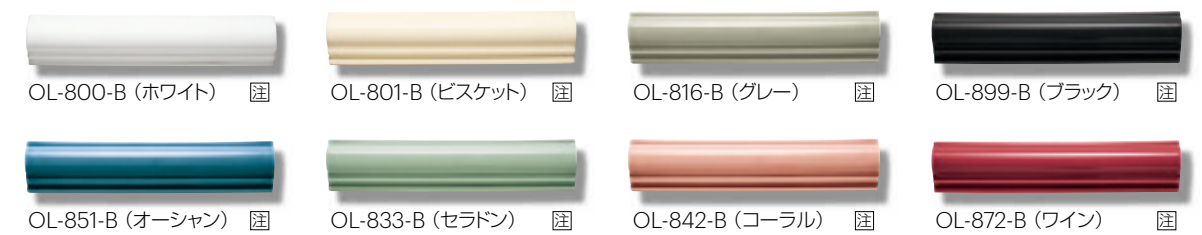

Olive

B-BORDER(注文生産品)

●40×198×22mm●5枚/m 設計価格:3,200円/m

P-BORDER(注文生産品)

●16×198×11mm●5枚/m 設計価格:1,500円/m

※B-BORDER, P-BORDERは四辺に施釉がされています。

※生産ロット毎に色合いにムラがあります。  
 ※このシリーズには意匠上の特性を優先し、貫入が発生する釉薬を使用しています。  
 貫入について、詳しくは巻末のTechnical Informationをご参照ください。  
 800(ホワイト)・801(ビスケット)・899(ブラック)色は釉薬の相性上、貫入は入りません。  
 ※生産ロットにより反りが大きく目立つ場合がありますが、製品特性としてご了承ください。  
 施工に不都合が生じる場合は営業窓口までお問い合わせください。