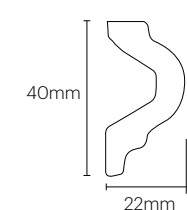

Olive

B-BORDER(注文生産品)

●40×198×22mm●5枚/m 設計価格:3,200円/m

P-BORDER(注文生産品)

●16×198×11mm●5枚/m 設計価格:1,500円/m

※B-BORDER, P-BORDERは四辺に施釉がされています。

※生産ロット毎に色合いにムラがあります。  
 ※このシリーズには意匠上の特性を優先し、貫入が発生する釉薬を使用しています。  
 貫入について、詳しくは巻末のTechnical Informationをご参照ください。  
 800(ホワイト)・801(ビスケット)・899(ブラック)色は釉薬の相性上、貫入は入りません。  
 ※生産ロットにより反りが大きく目立つ場合がありますが、製品特性としてご了承ください。  
 施工に不都合が生じる場合は営業窓口までお問い合わせください。

Designed and Manufactured in JAPAN.

※断面図

B-BORDER

P-BORDER