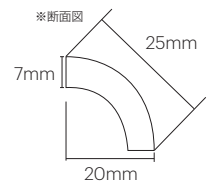

Paletta

パレット
Bill 施釉

美しく透き通る肌〜『パレット』

長方形シェイプが特徴のエlegantなタイル。光沢感と透明度の高い仕上がりと
目地が織りなすパターンが相まって、インテリアデザインに美しいアクセントを与えます。

77×153mm

PL-800-F

二辺小端施釉

短辺小端施釉

153mm竹割コーナー

PL-800-F(T) 図

●20×153×7mm●6.5枚/m

設計価格:1,500円/m

Shape Variation (形状バリエーション) ■ は施釉面

77×153mm平

PL-800-F

●77×153×7mm●81枚/m²
●120枚/箱(1.48m²)●16kg/箱
設計価格:10,800円/m²

77×153mm短辺小端釉

PL-800-F(U) 図

●77×153×7mm●13枚/m
設計価格:3,500円/m

77×153mm長辺小端釉

PL-800-F(R) 図

●77×153×7mm●6.5枚/m
設計価格:1,900円/m

77×153mm二辺小端釉(右)

PL-800-F(UR) 図

●77×153×7mm
設計価格:440円/枚

77×153mm二辺小端釉(左)

PL-800-F(UL) 図

●77×153×7mm
設計価格:440円/枚

※平形状以外は全て注文生産品となります。※小端釉はタイルの側面を施釉しています。

※縦77mm×横153mmで製造されているためバスケット張りはできません。

※竹割コーナーは153mmで製造しております。平物とサイズが異なりますので、目地間での調整をお願いします。