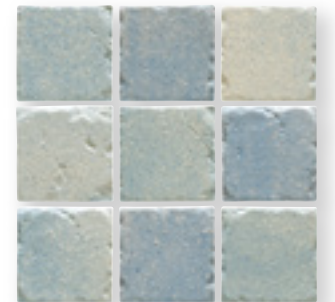

PD-1006

●表紙貼り