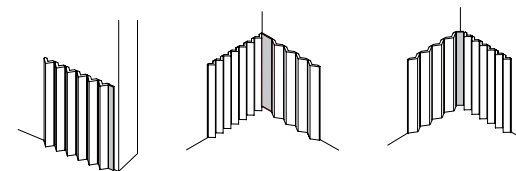

90×315mm平役物 愛

ROM-LMR (ROM-TMLR用役物)
ROM-LGW (ROM-TGLW用役物)
ROM-LGB (ROM-TGLB用役物)
ROM-LGV (ROM-TGLV用役物)

●90×315×6mm
設計価格:4,800円/枚

※平役物の標準寸法は90×315mmですが、生産ロットにより100×315mmの寸法仕様で入荷する場合があります。割付は標準寸法で行い、寸法差については必要に応じて施工現場でカット加工して納めていただきますようお願いいたします。

ROM-TXXX断面図

※現物サンプルは有償となります。※生産ロット毎に色合いにムラがあります。ベースと平役物は同一ロットではないため、色差が生じる場合があります。※ROM-TGLB、ROM-TGLVには意匠上の特性を優先し、貫入が発生する軸葉を使用しています。貫入について、詳しくは巻末のTechnical Informationをご参照ください。※シートの張替え及び色品番をミックスして加工することは出来ません。※入隅・出隅を納めるための平役物のご用意がございます。※役物は1辺の長辺が施釉されています。施工箇所の取まりに応じてカットしてご使用下さい。※受注輸入品に関しては、納期をご確認下さい。