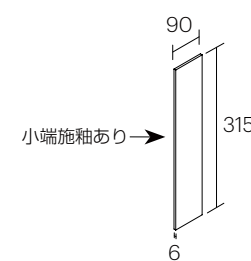

Mutina

ROM-TGLV

60×315mm

ROM-TMLR
(マット仕上げ)

ROM-TGLW
(ブライツ仕上げ)

ROM-TGLB
(ブライツ仕上げ)

ROM-TGLV
(ブライツ仕上げ)

●目地共寸法:186×317mm ●形状:60×315mm裏ネット貼り ●目地幅:2mm ●厚さ:23mm ●16.7シート/㎡ ●9シート/箱(0.55㎡) ●10kg/箱
設計価格:4,800円/シート

90×315mm平役物 愛

ROM-LMR (ROM-TMLR用役物)
ROM-LGW (ROM-TGLW用役物)
ROM-LGB (ROM-TGLB用役物)
ROM-LGV (ROM-TGLV用役物)

●90×315×6mm
設計価格:4,800円/枚

※平役物の標準寸法は90×315mmですが、生産ロットにより100×315mmの寸法仕様で入荷する場合があります。割付は標準寸法で行い、寸法差については必要に応じて施工現場でカット加工して納めていただきますようお願いいたします。

ROM-TXXX断面図

※現物サンプルは有償となります。※生産ロット毎に色合いにムラがあります。ベースと平役物は同一ロットではないため、色差が生じる場合があります。※ROM-TGLB、ROM-TGLVには意匠上の特性を優先し、貫入が発生する軸葉を使用しています。貫入について、詳しくは巻末のTechnical Informationをご参照ください。※シートの張替え及び色品番をミックスして加工することは出来ません。※入隅・出隅を納めるための平役物のご用意がございます。※役物は1辺の長辺が施釉されています。施工箇所の取まりに応じてカットしてご使用下さい。※受注輸入品に関しては、納期をご確認下さい。