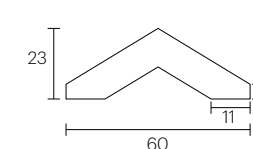

90×315mm平役物 愛

ROM-LMR (ROM-TMLR用役物)
ROM-LGW (ROM-TGLW用役物)
ROM-LGB (ROM-TGLB用役物)
ROM-LGV (ROM-TGLV用役物)

●90×315×6mm
設計価格:4,800円/枚

※平役物の標準寸法は90×315mmですが、生産ロットにより100×315mmの寸法仕様で入荷する場合があります。割付は標準寸法で行い、寸法差については必要に応じて施工現場でカット加工して納めていただきますようお願いいたします。

ROM-TXXX断面図