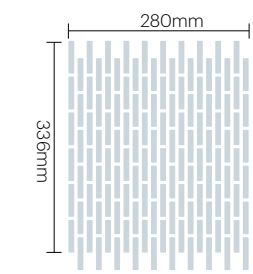

SMG-90S

●通し目地貼り(標準シート貼り仕様)

- 目地幅:3mm
- 1シート枚数:120枚(20×6)

- 目地共寸法:280×336mm
- 形状:53×11mm角表紙貼り
- 厚さ:5.5mm
- 11シート/㎡●26シート/箱(2.36㎡)
- 21kg/箱

設計価格:
9,800円/㎡

●馬目地貼り(ご注文の際は「馬目地貼り」とご指定ください。)

- 目地幅:3mm
- 1シート枚数:120枚(20×6)

- 目地共寸法:280×336mm
- 形状:53×11mm角表紙貼り
- 厚さ:5.5mm
- 11シート/㎡●26シート/箱(2.36㎡)
- 21kg/箱

設計価格:
12,000円/㎡

●ヘリンボーン貼り(ご注文の際は「ヘリンボーン貼り」とご指定ください。)

- 目地幅:3mm
- 1シート枚数:96枚(8×12)

- 目地共寸法:317×238mm
- 形状:53×11mm角表紙貼り
- 厚さ:5.5mm
- 13.3シート/㎡●26シート/箱(1.95㎡)
- 17kg/箱