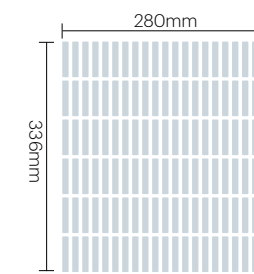

SMG-90S

●通し目地貼り(標準シート貼り仕様)

- 目地幅:3mm
- 1シート枚数:120枚(20×6)

- 目地共寸法:280×336mm
- 形状:53×11mm角表紙貼り
- 厚さ:5.5mm
- 11シート/㎡●26シート/箱(2.36㎡)
- 21kg/箱

設計価格:
9,800円/㎡

●馬目地貼り(ご注文の際は「馬目地貼り」とご指定ください。)

- 目地幅:3mm
- 1シート枚数:120枚(20×6)

- 目地共寸法:280×336mm
- 形状:53×11mm角表紙貼り
- 厚さ:5.5mm
- 11シート/㎡●26シート/箱(2.36㎡)
- 21kg/箱

設計価格:
12,000円/㎡

●ヘリンボーン貼り(ご注文の際は「ヘリンボーン貼り」とご指定ください。)

- 目地幅:3mm
- 1シート枚数:96枚(8×12)

- 目地共寸法:317×238mm
- 形状:53×11mm角表紙貼り
- 厚さ:5.5mm
- 13.3シート/㎡●26シート/箱(1.95㎡)
- 17kg/箱