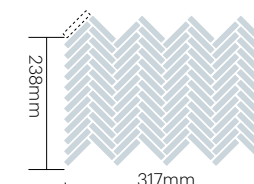

SMG-90S

●通し目地貼り(標準シート貼り仕様)

- 目地幅:3mm
- 1シート枚数:120枚(20×6)

- 目地共寸法:280×336mm
- 形状:53×11mm角表紙貼り
- 厚さ:5.5mm
- 11シート/㎡●26シート/箱(2.36㎡)
- 21kg/箱

設計価格:
9,800円/㎡

●馬目地貼り(ご注文の際は「馬目地貼り」とご指定ください。)

- 目地幅:3mm
- 1シート枚数:120枚(20×6)

- 目地共寸法:280×336mm
- 形状:53×11mm角表紙貼り
- 厚さ:5.5mm
- 11シート/㎡●26シート/箱(2.36㎡)
- 21kg/箱

設計価格:
12,000円/㎡

●ヘリンボーン貼り(ご注文の際は「ヘリンボーン貼り」とご指定ください。)

- 目地幅:3mm
- 1シート枚数:96枚(8×12)

- 目地共寸法:317×238mm
- 形状:53×11mm角表紙貼り
- 厚さ:5.5mm
- 13.3シート/㎡●26シート/箱(1.95㎡)
- 17kg/箱