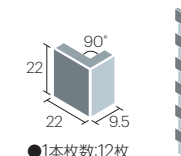

●90°マガリ馬目地貼り用(接着) [注]

1. ●1本枚数:12枚
   - ●形状:90°マガリ(接着)
   - ●目地共寸法:(25+12.5)×25×300mm
   - ●実寸法:(22+9.5)×22mm
   - ●厚さ:6mm ●3.4シート/㎡
2. **設計価格:6,800円/㎡**

※現物サンプルは有償となります。
※馬目地貼りおよび2色以上のミックス貼りは受注加工品にて対応いたします。
ミックス貼りについて2色ミックスの場合は2,000円/㎡アップ、さらに1色追加されるごとに1,000円/㎡アップとなります。
馬目地貼り加工について単色の場合は2,000円/㎡アップ、さらに1色追加されるごとに1,000円/㎡アップとなります。
※シート貼り加工に納期がかかります。ご検討の際は納期をご確認ください。