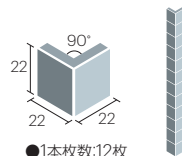

Terra

テラ
BI 施釉

22×22mm

HT-アイボリー [少量]

HT-ラスト [少量]

HT-アボガド [少量]

HT-インディゴ [少量]

ラスティックをモダンに〜『テラ』

ピースごとの濃淡が味わいを醸し出すマット仕上げのモザイク。
ラスティックなテイストをモダンなインテリアの仕上げに。

●表紙貼り

- 目地幅:3mm
 - 1シート枚数:144枚(12×12)
 - 目地共寸法:300×300mm
 - 形状:22mm角表紙貼り
 - 厚さ:6mm ●11.2シート/㎡
 - 25シート/箱(2.23㎡) ●23kg/箱
- 設計価格:8,800円/㎡**

●90°マガリ(接着)表紙貼り [注]

- 1本枚数:12枚
 - 形状:90°マガリ(接着)
 - 目地共寸法:(25+25)×25×300mm
 - 実寸法:(22+22)×22mm
 - 厚さ:6mm ●3.4シート/㎡
- 設計価格:5,800円/㎡**

●表紙貼り(馬目地) [注]

- 目地幅:3mm
 - 1シート枚数:144枚(12×12)
 - 目地共寸法:300×300mm
 - 形状:22mm角表紙貼り
 - 厚さ:6mm ●11.2シート/㎡
 - 25シート/箱(2.23㎡) ●23kg/箱
- 設計価格:10,800円/㎡**