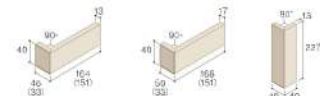

パターンT
イモ張り

ALS13174
目地:DS00

標準セット

- ALS13174HS**
●10,600円/㎡ ●9,450円/ケース
●34.4枚/㎡ ●75枚/ケース
(13mm 45枚 17mm 30枚)
●22kg/ケース

標準曲セット

- ALS13174MSB**
●3,800円/㎡ ●2,200円/セット
●4セット/㎡
(1セット=13mm 3枚 17mm 2枚の計5枚)
●15セット/ケース ●18kg/ケース

マガサ

- ALS13G**
●1,200円/㎡ ●4.3個/㎡

標準目地幅=タテ:10mm ヨコ:10mm

施工に関する補注

●標準仕様の色味は多少の変動が生じます。●タイルのサイズは多少の変動が生じます。●施工時には2%のロスが生じます。
●色味は多少の変動が生じます。●タイルのサイズは多少の変動が生じます。●施工時には2%のロスが生じます。
●標準仕様の色味は多少の変動が生じます。●タイルのサイズは多少の変動が生じます。●施工時には2%のロスが生じます。

パターンR

ALS13174

■アルセ仕様表

標準セット

- ALS13174HS**
●12,800円/㎡ ●9,450円/ケース
●101.2枚/㎡ ●75枚/ケース
(13mm 45枚 17mm 30枚)
●22kg/ケース

標準曲セット

- ALS13174MSA**
●11,500円/㎡ ●7,188円/セット
●1.6セット/㎡ (1セット=13mm 3枚 17mm 2枚の計5枚)
●4セット/ケース ●14kg/ケース