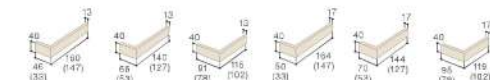

マガサ

- ALS13G**
●1,200円/㎡ ●4.3個/㎡

標準目地幅=タテ:10mm ヨコ:10mm

施工に関する補注

●標準仕様の色味は多少の変動が生じます。●タイルのサイズは多少の変動が生じます。●施工時には2%のロスが生じます。
●色味は多少の変動が生じます。●タイルのサイズは多少の変動が生じます。●施工時には2%のロスが生じます。
●標準仕様の色味は多少の変動が生じます。●タイルのサイズは多少の変動が生じます。●施工時には2%のロスが生じます。

パターンR

ALS13174

■アルセ仕様表

標準セット

- ALS13174HS**
●12,800円/㎡ ●9,450円/ケース
●101.2枚/㎡ ●75枚/ケース
(13mm 45枚 17mm 30枚)
●22kg/ケース

標準曲セット

- ALS13174MSA**
●11,500円/㎡ ●7,188円/セット
●1.6セット/㎡ (1セット=13mm 3枚 17mm 2枚の計5枚)
●4セット/ケース ●14kg/ケース

標準目地幅=タテ:3mm ヨコ:3mm

対応工法

用途特性