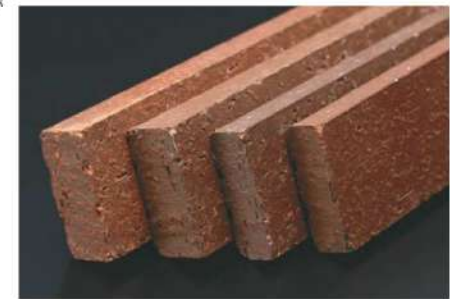

ARCE

磁器質無釉タイル/アルセ(AlI)

紅葉する楓のように味のある風合い〜『アルセ』

スペイン語で「楓」を意味する高品質名通り、粗が紅葉したような深い色合いが特徴的なシリーズ。「大切な思い出」という楓の花言葉にふさわしい、一緒にときを刻んでいきたいという願いを込めています。厚みの異なる2種類のタイルがセットになっており、独特の凹凸感を演出することが可能。自然光が射すと、ひと際立体的な陰影がドラマティックに映し出されます。