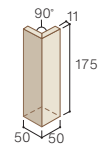

マガリ形状

■ビスコット仕様表

■二丁掛平 B〇〇H

- 6,600円/m²
- 105円/枚
- 63枚/m²
- 76枚/ケース
- 22kg/ケース

■縦 平 B〇〇TH

- 1,700円/m
- 113円/枚
- 15枚/m
- 110枚/ケース
- 25kg/ケース

■標準曲 B〇〇M

- 4,600円/m
- 307円/枚
- 15枚/m
- 70枚/ケース
- 18kg/ケース

■縦 曲 B〇〇TM

- 5,200円/m
- 347円/枚
- 15枚/m
- 70枚/ケース
- 19kg/ケース

■縦大曲 B〇〇TOM

- 6,300円/m
- 420円/枚
- 15枚/m
- 30枚/ケース
- 14kg/ケース

■縦ボックス B〇〇TB

- 2,100円/個
-
-
-

■縦マグサ B〇〇TG

- 1,050円/個
-
-
-

対応工法

用途特性

●対応ボードK-18MMW

※上記の価格は標準的な使用の場合の目安です。建物形状などによって変わることがあります。※()内の寸法は内寸法です。※専用副資材をご使用ください。※副資材はP116をご参照ください。

■目地詰め専用タイルです。仕上げに際しては、必ず目地詰めを行ってください。カラーバリエーションの施工目地は特濃灰です。

■製品に関する諸注意

- 価格には消費税は含まれておりません。運賃は別途となります。●注文状況により欠品が生じる場合があります。その場合製造に45日以上かかりますので事前にご確認ください。●役物は全て注文生産品の接着役物です。ご注文受付後約7営業日の納期をいただきます。ご注文受付後の変更キャンセルはできません。
- 図印の商品は在庫限りの商品です。在庫が無くなり次第販売終了とさせていただきます。
- 標準価格は計算上の算出のため、現場でのロスが含まれておりません。●風合いを出すために表面に細かい凸凹や亀裂がある場合もあります。●品上問題はありません。●タイル寸法公差等によるバラツキがあります。●タイルは粘土成分の違いや焼成方法により色調・形状に幅が生じます。●表面の跡が取れることがあります。●品上問題はありません。