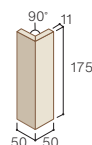

マガリ形状

■ビスコット仕様表

■二丁掛平 B〇〇H

- 6,600円/m²
- 105円/枚
- 63枚/m²
- 76枚/ケース
- 22kg/ケース

■縦 平 B〇〇TH

- 1,700円/m
- 113円/枚
- 15枚/m
- 110枚/ケース
- 25kg/ケース

■標準曲 B〇〇M

- 4,600円/m
- 307円/枚
- 15枚/m
- 70枚/ケース
- 18kg/ケース

■縦 曲 B〇〇TM

- 5,200円/m
- 347円/枚
- 15枚/m
- 70枚/ケース
- 19kg/ケース

■縦大曲 B〇〇TOM

- 6,300円/m
- 420円/枚
- 15枚/m
- 30枚/ケース
- 14kg/ケース

■縦ボックス B〇〇TB

- 2,100円/個
-
-
-

■縦マグサ B〇〇TG

- 1,050円/個
-
-
-

対応工法

用途特性

●対応ボードK-18MMW

※上記の価格は標準的な使用の場合の目安です。建物形状などによって変わることがあります。※()内の寸法は内寸法です。※専用副資材をご使用ください。※副資材はP116をご参照ください。

■目地詰め専用タイルです。仕上げに際しては、必ず目地詰めを行ってください。カラーバリエーションの施工目地は特濃灰です。

■製品に関する諸注意

- 価格には消費税は含まれておりません。運賃は別途となります。●注文状況により欠品が生じる場合があります。その場合製造に45日以上かかりますので事前にご確認ください。●役物は全て注文生産品の接着役物です。ご注文受付後約7営業日の納期をいただきます。ご注文受付後の変更キャンセルはできません。
- 図印の商品は在庫限りの商品です。在庫が無くなり次第販売終了とさせていただきます。
- 標準価格は計算上の算出のため、現場でのロスが含まれておりません。●風合いを出すために表面に細かい凸凹や亀裂がある場合もあります。●品上問題はありません。●タイル寸法公差等によるバラツキがあります。●タイルは粘土成分の違いや焼成方法により色調・形状に幅が生じます。●表面の跡が取れることがあります。●品上問題はありません。