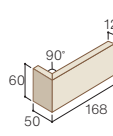

マガリ形状

■ビスコット仕様表

■二丁掛平 B〇〇H

- 6,600円/m²
- 105円/枚
- 63枚/m²
- 76枚/ケース
- 22kg/ケース

■縦 平 B〇〇TH

- 1,700円/m
- 113円/枚
- 15枚/m
- 110枚/ケース
- 25kg/ケース

■標準曲 B〇〇M

- 4,600円/m
- 307円/枚
- 15枚/m
- 70枚/ケース
- 18kg/ケース

■縦 曲 B〇〇TM

- 5,200円/m
- 347円/枚
- 15枚/m
- 70枚/ケース
- 19kg/ケース

■縦大曲 B〇〇TOM

- 6,300円/m
- 420円/枚
- 15枚/m
- 30枚/ケース
- 14kg/ケース

■縦ボックス B〇〇TB

- 2,100円/個
-
-
-

■縦マグサ B〇〇TG

- 1,050円/個
-
-
-

対応工法

用途特性

●対応ボードK-18MMW

※上記の価格は標準的な使用の場合の目安です。建物形状などによって変わることがあります。※()内の寸法は内寸法です。※専用副資材をご使用ください。※副資材はP116をご参照ください。

■目地詰め専用タイルです。仕上げに際しては、必ず目地詰めを行ってください。カラーバリエーションの施工目地は特濃灰です。

■製品に関する諸注意

- 価格には消費税は含まれておりません。運賃は別途となります。●注文状況により欠品が生じる場合があります。その場合製造に45日以上かかりますので事前にご確認ください。●役物は全て注文生産品の接着役物です。ご注文受付後約7営業日の納期をいただきます。ご注文受付後の変更キャンセルはできません。
- 図印の商品は在庫限りの商品です。在庫が無くなり次第販売終了とさせていただきます。
- 標準価格は計算上の算出のため、現場でのロスが含まれておりません。●風合いを出すために表面に細かい凸凹や亀裂がある場合もあります。●品上問題はありません。●タイル寸法公差等によるバラツキがあります。●タイルは粘土成分の違いや焼成方法により色調・形状に幅が生じます。●表面の跡が取れることがあります。●品上問題はありません。