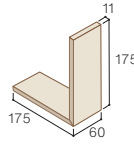

マガリ形状

■ビスコット仕様表

■二丁掛平 B〇〇H

- 6,600円/m²
- 105円/枚
- 63枚/m²
- 76枚/ケース
- 22kg/ケース

■縦 平 B〇〇TH

- 1,700円/m
- 113円/枚
- 15枚/m
- 110枚/ケース
- 25kg/ケース

■標準曲 B〇〇M

- 4,600円/m
- 307円/枚
- 15枚/m
- 70枚/ケース
- 18kg/ケース

■縦 曲 B〇〇TM

- 5,200円/m
- 347円/枚
- 15枚/m
- 70枚/ケース
- 19kg/ケース

■縦大曲 B〇〇TOM

- 6,300円/m
- 420円/枚
- 15枚/m
- 30枚/ケース
- 14kg/ケース

■縦ボックス B〇〇TB

- 2,100円/個
-
-
-

■縦マグサ B〇〇TG

- 1,050円/個
-
-
-

対応工法

用途特性

●対応ボードK-18MMW

※上記の価格は標準的な使用の場合の目安です。建物形状などによって変わることがあります。※()内の寸法は内寸法です。※専用副資材をご使用ください。※副資材はP116をご参照ください。

■目地詰め専用タイルです。仕上げに際しては、必ず目地詰めを行ってください。カラーバリエーションの施工目地は特濃灰です。

■製品に関する諸注意

- 価格には消費税は含まれておりません。運賃は別途となります。●注文状況により欠品が生じる場合があります。その場合製造に45日以上かかりますので事前にご確認ください。●役物は全て注文生産品の接着役物です。ご注文受付後約7営業日の納期をいただきます。ご注文受付後の変更キャンセルはできません。
- 図印の商品は在庫限りの商品です。在庫が無くなり次第販売終了とさせていただきます。
- 標準価格は計算上の算出のため、現場でのロスが含まれておりません。●風合いを出すために表面に細かい凸凹や亀裂がある場合もあります。●品上問題はありません。●タイル寸法公差等によるバラツキがあります。●タイルは粘土成分の違いや焼成方法により色調・形状に幅が生じます。●表面の跡が取れることがあります。●品上問題はありません。